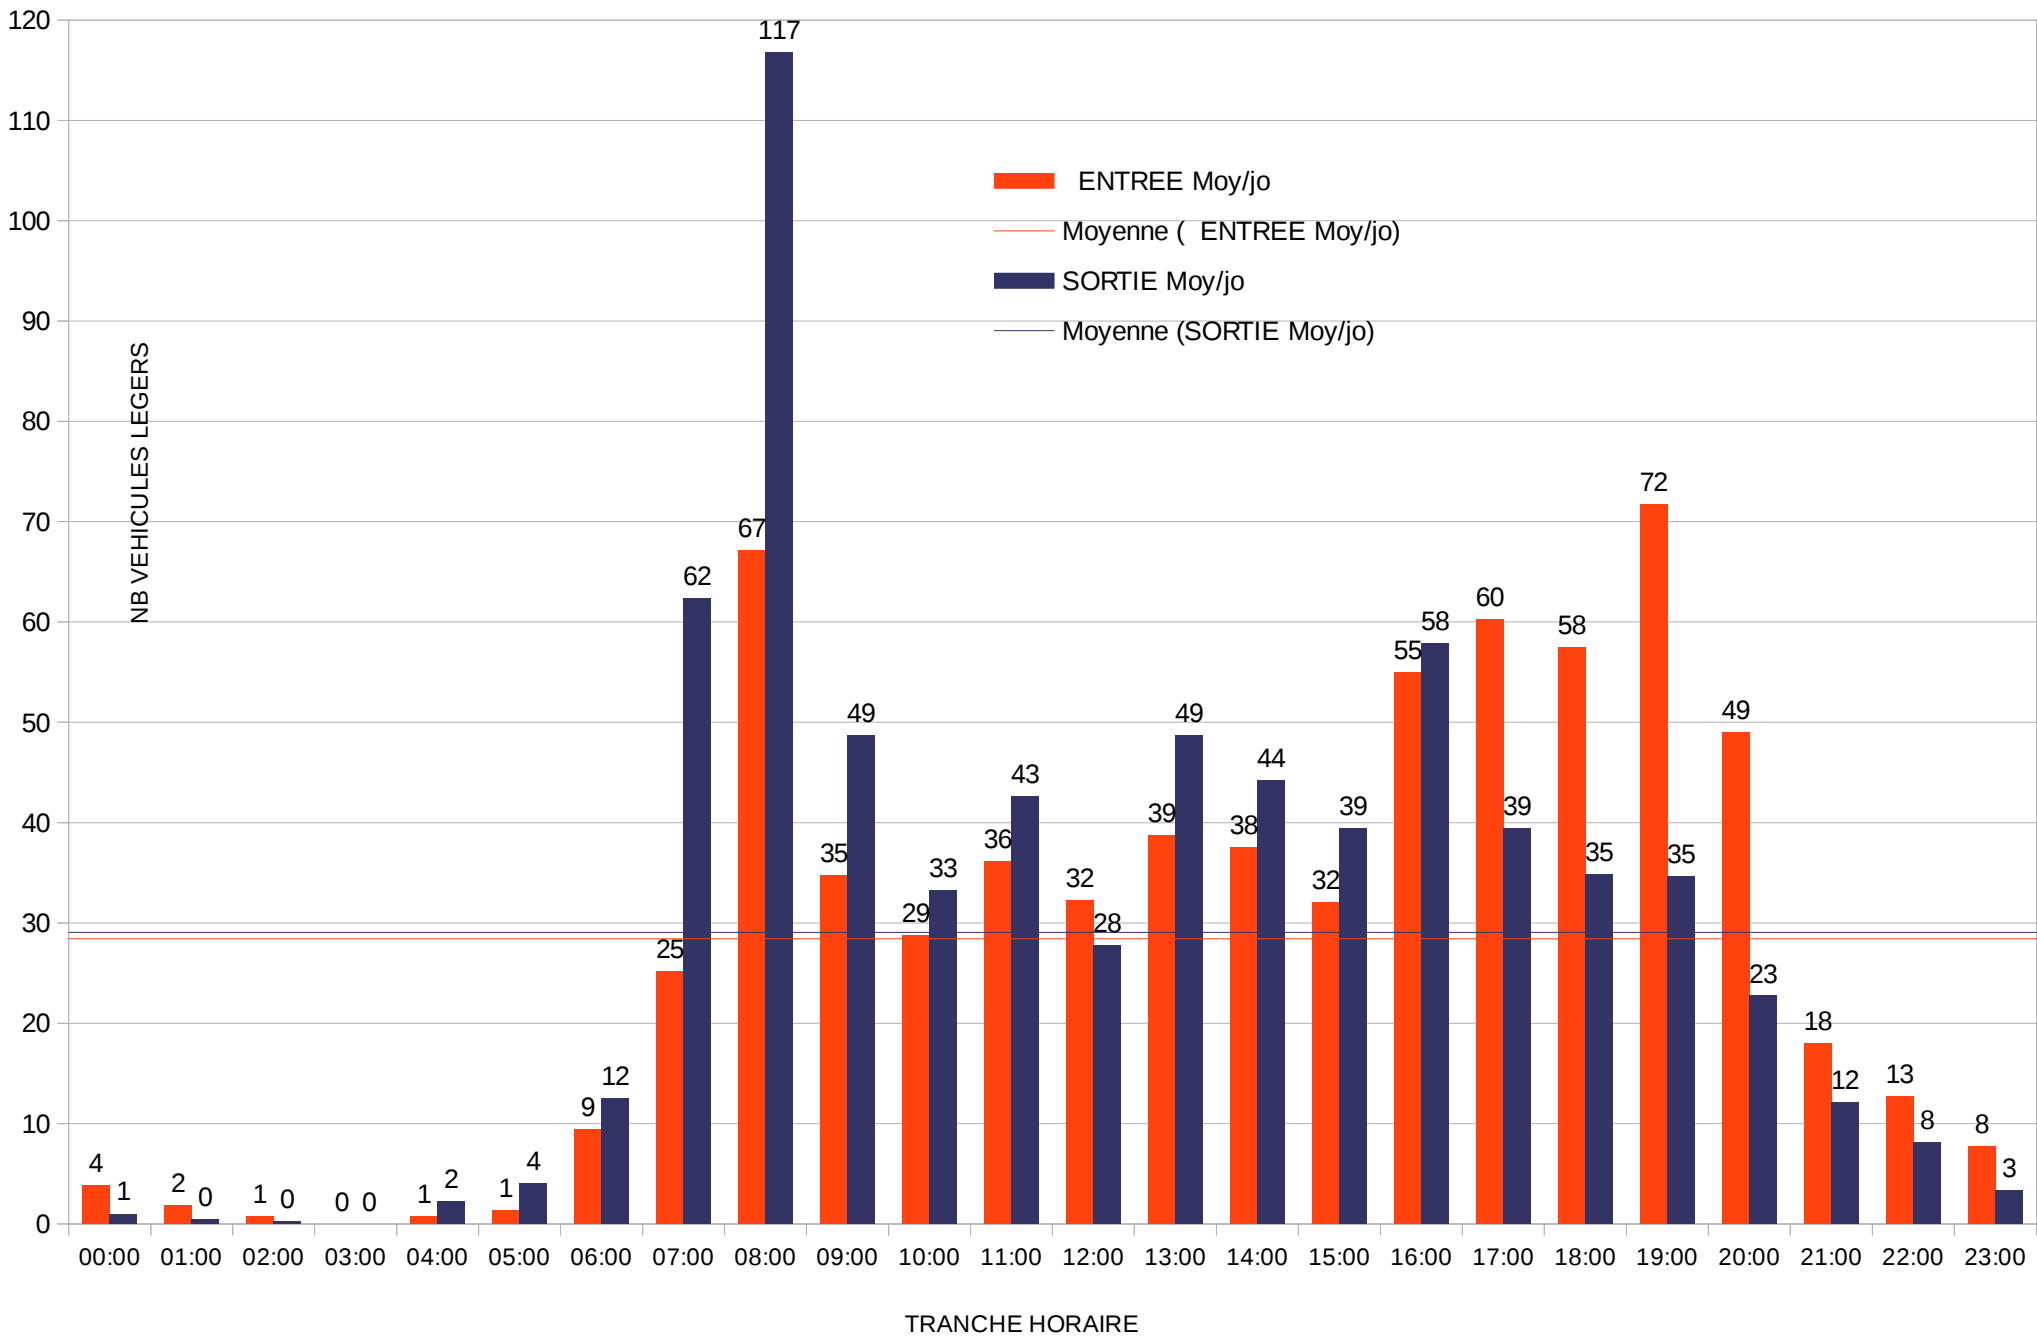

1

Poste 1 : Entrée Avenue de Grandchamps

Trafic Horaire Moyen JO

1c

Poste 1 : Entrée Avenue de Grandchamps

Trafic Horaire Moyen JO

2

Poste 2 : 3 Avenue de Grandchamps

Trafic Horaire Moyen (JO)

Poste 2 : 3 Avenue de Grandchamps

Trafic Horaire Moyen (JO)

3

Poste 3 : 17 AVENUE DU CHATEAU

TRAFIC HORAIRE MOYEN (JO)

3c

Poste 3 : 17 AVENUE DU CHATEAU