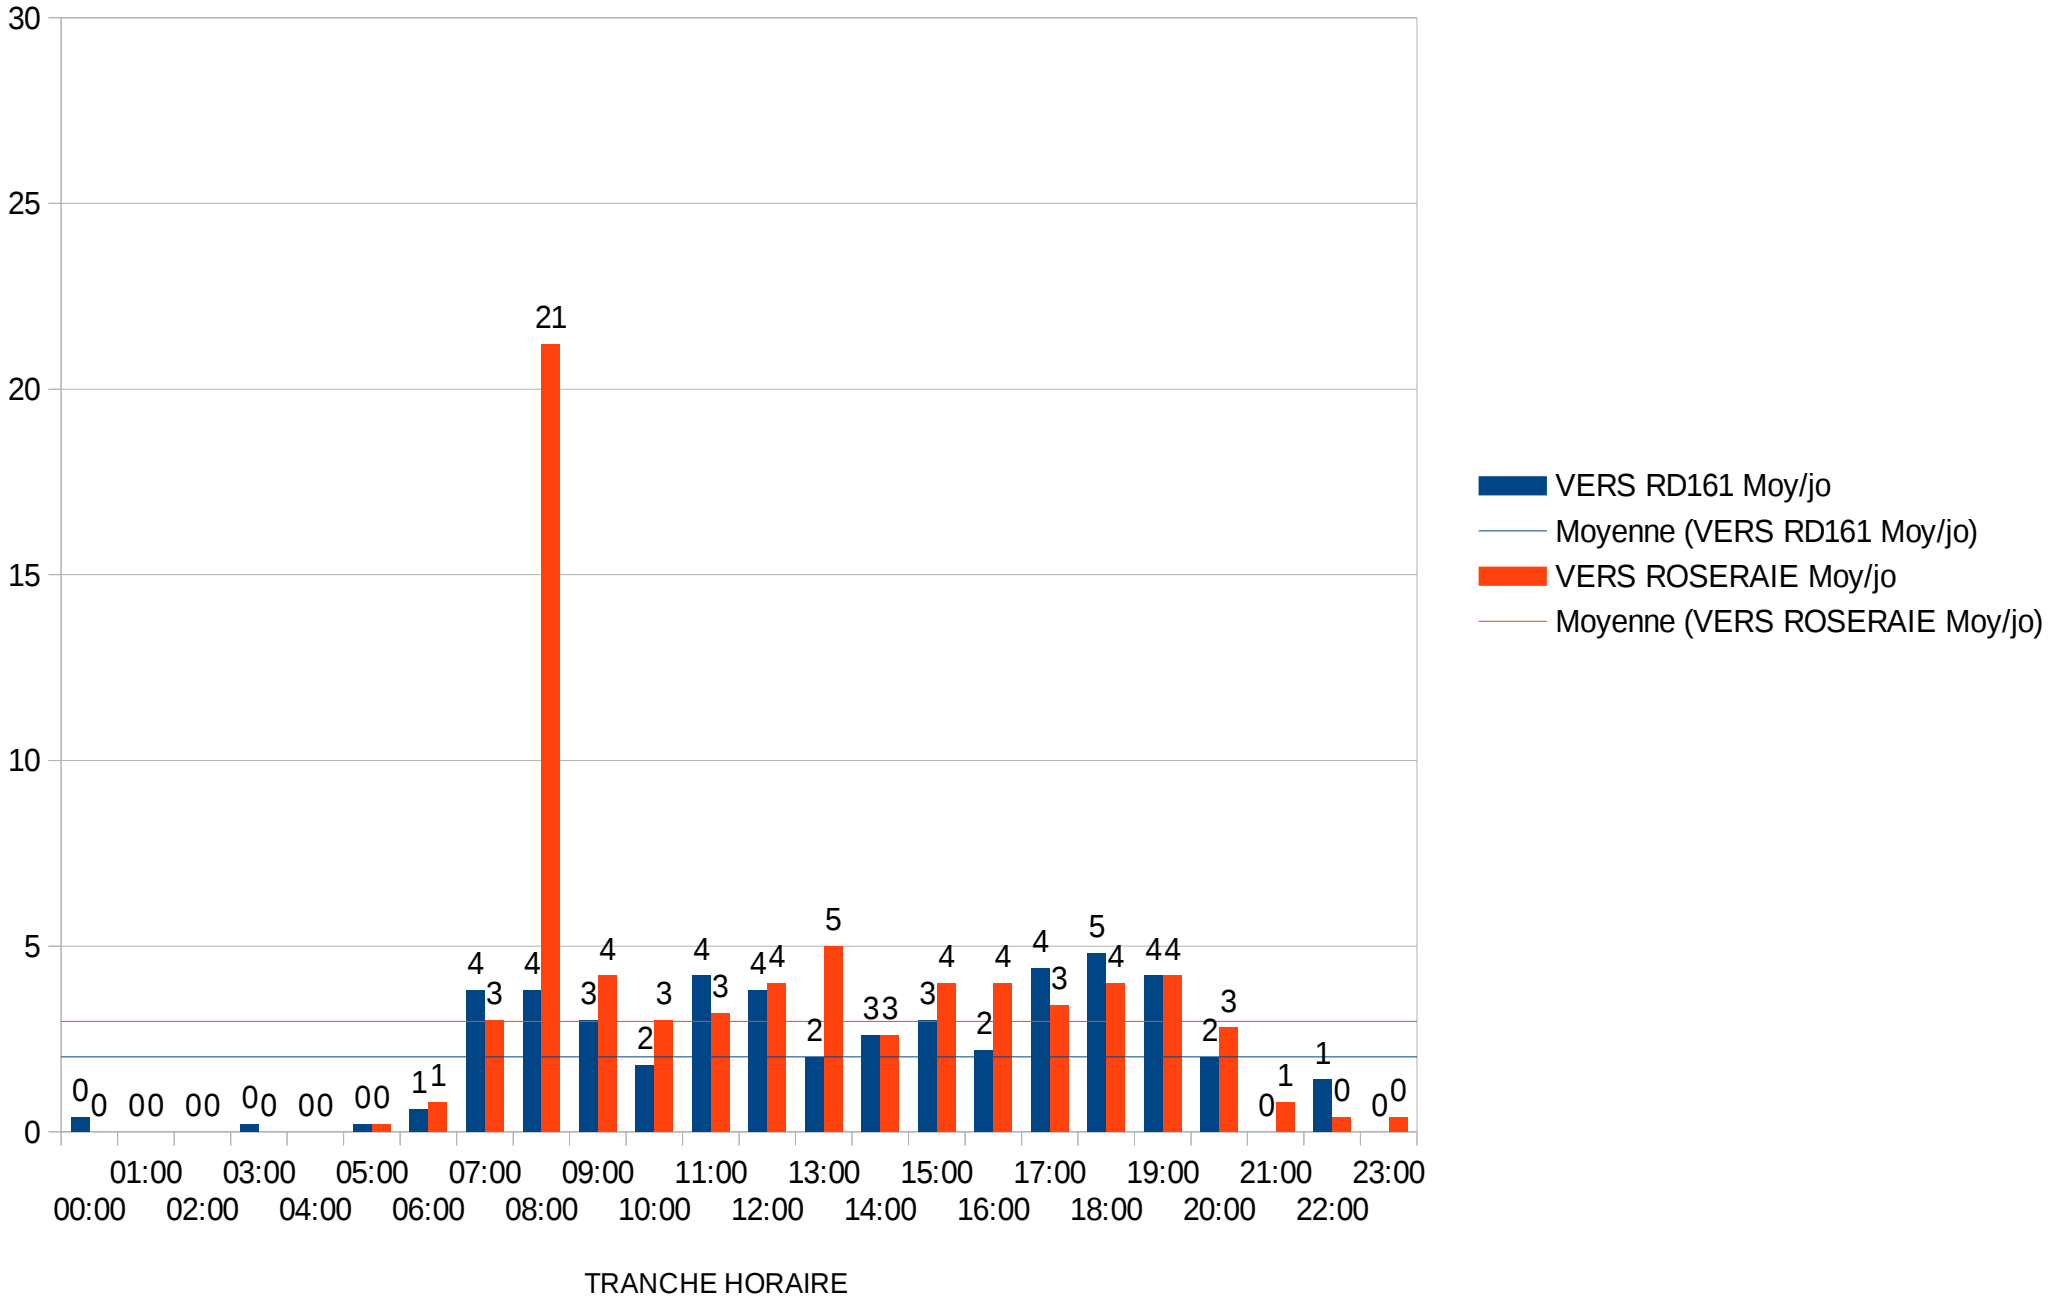

1

Poste 1 : Entrée Avenue de Grandchamps

Trafic Horaire Moyen JO

1c

Poste 1 : Entrée Avenue de Grandchamps

Trafic Horaire Moyen JO

2

Poste 2 : 3 Avenue de Grandchamps

Trafic Horaire Moyen (JO)

Poste 2 : 3 Avenue de Grandchamps

Trafic Horaire Moyen (JO)

3

Poste 3 : 17 AVENUE DU CHATEAU

TRAFIC HORAIRE MOYEN (JO)

3c

Poste 3 : 17 AVENUE DU CHATEAU

TRAFIC HORAIRE MOYEN (JO)

Poste 4 : 2 Allée de l'Orangerie

TRAFIC Horaire MOYEN (JO)

Poste 4 : 2 Allée de l'Orangerie

TRAFIC Horaire MOYEN (JO)

5

Poste 5 : 18 Allée de La Roseraie

TRAFIC Horaire MOYEN (JO)