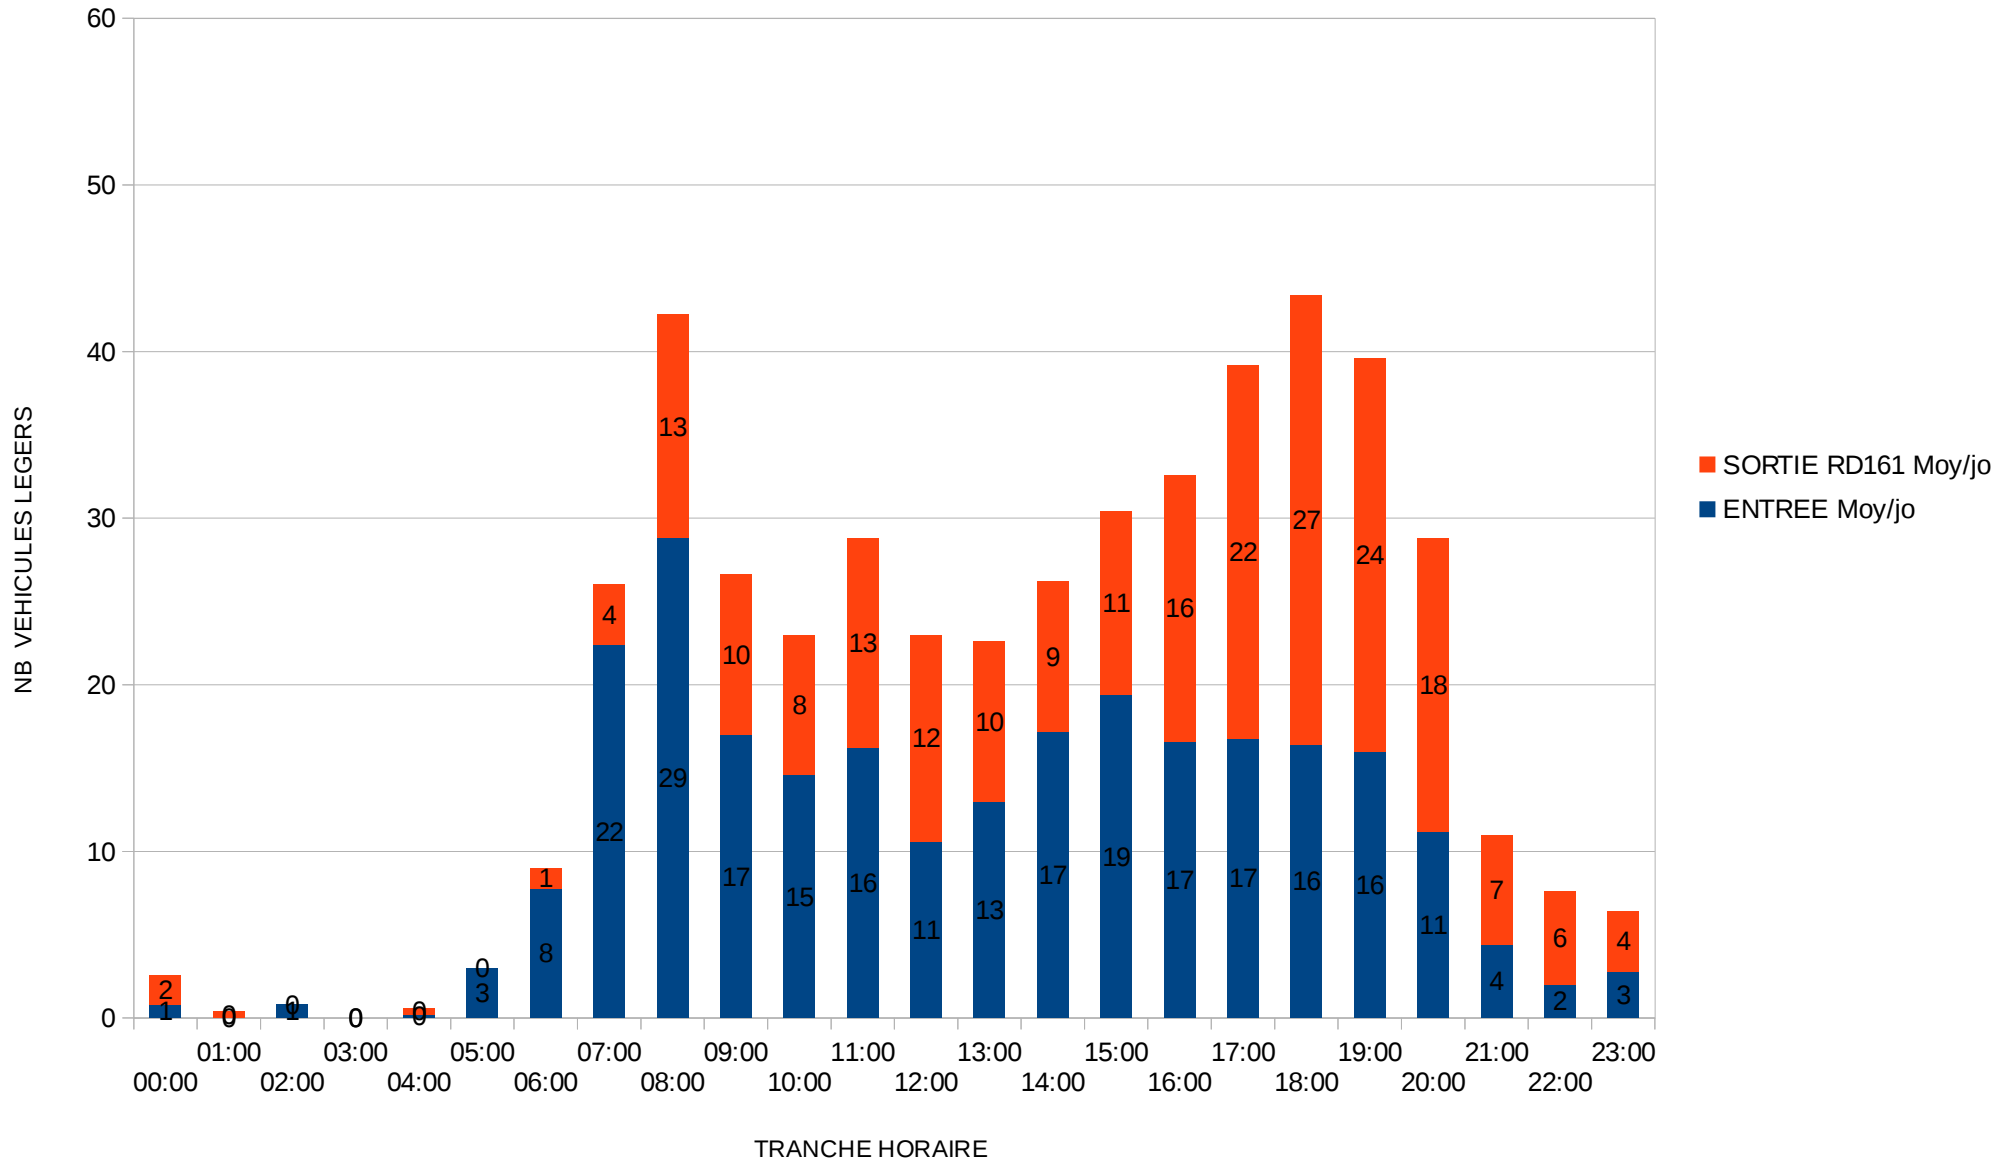

Poste 8 : 2 Allée du Golf

TRAFIC HORAIRE MOYEN (JO)

Poste 8 : 2 Allée du Golf

TRAFIC Horaire MOYEN (JO)

TRAFIC MOYEN HORAIRE (JO)

9c

Poste 9 : Entrée Place du Commerce

TRAFIC MOYEN HORAIRE (JO)

10

Poste 10 : 4 Allée des Cèdres

TRAFIC HORAIRE MOYEN (JO)

10c

Poste 10 : 4 Allée des Cèdres

TRAFIC HORAIRE MOYEN (JO)

11

Poste 11 : 10 Allée des Cottages