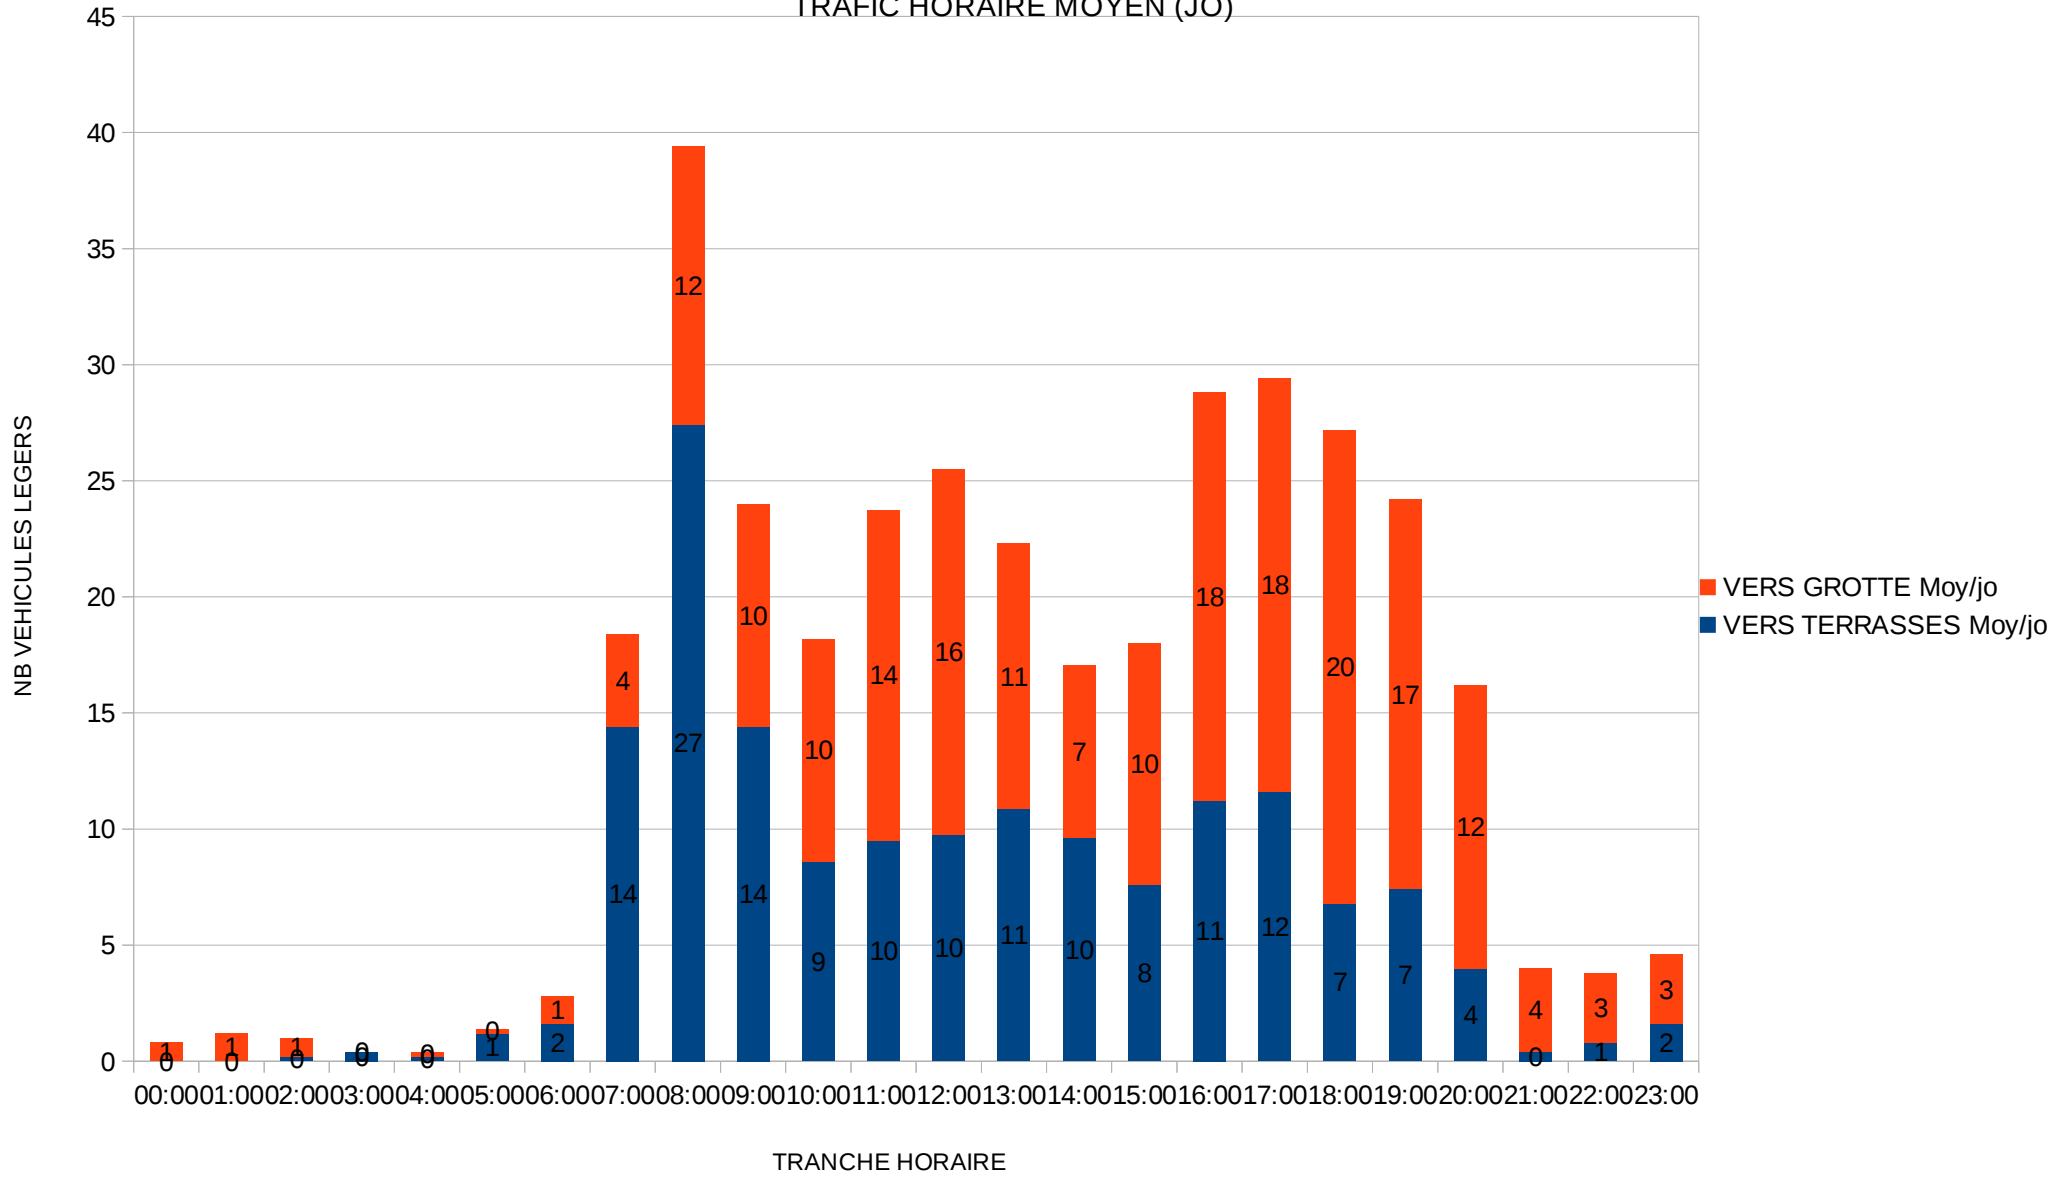

Poste 8 : 2 Allée du Golf

TRAFIC HORAIRE MOYEN (JO)

Poste 8 : 2 Allée du Golf

TRAFIC Horaire MOYEN (JO)

TRAFIC MOYEN HORAIRE (JO)

9c

Poste 9 : Entrée Place du Commerce

TRAFIC MOYEN HORAIRE (JO)

10

Poste 10 : 4 Allée des Cèdres

TRAFIC HORAIRE MOYEN (JO)

10c

Poste 10 : 4 Allée des Cèdres

TRAFIC HORAIRE MOYEN (JO)

11

Poste 11 : 10 Allée des Cottages