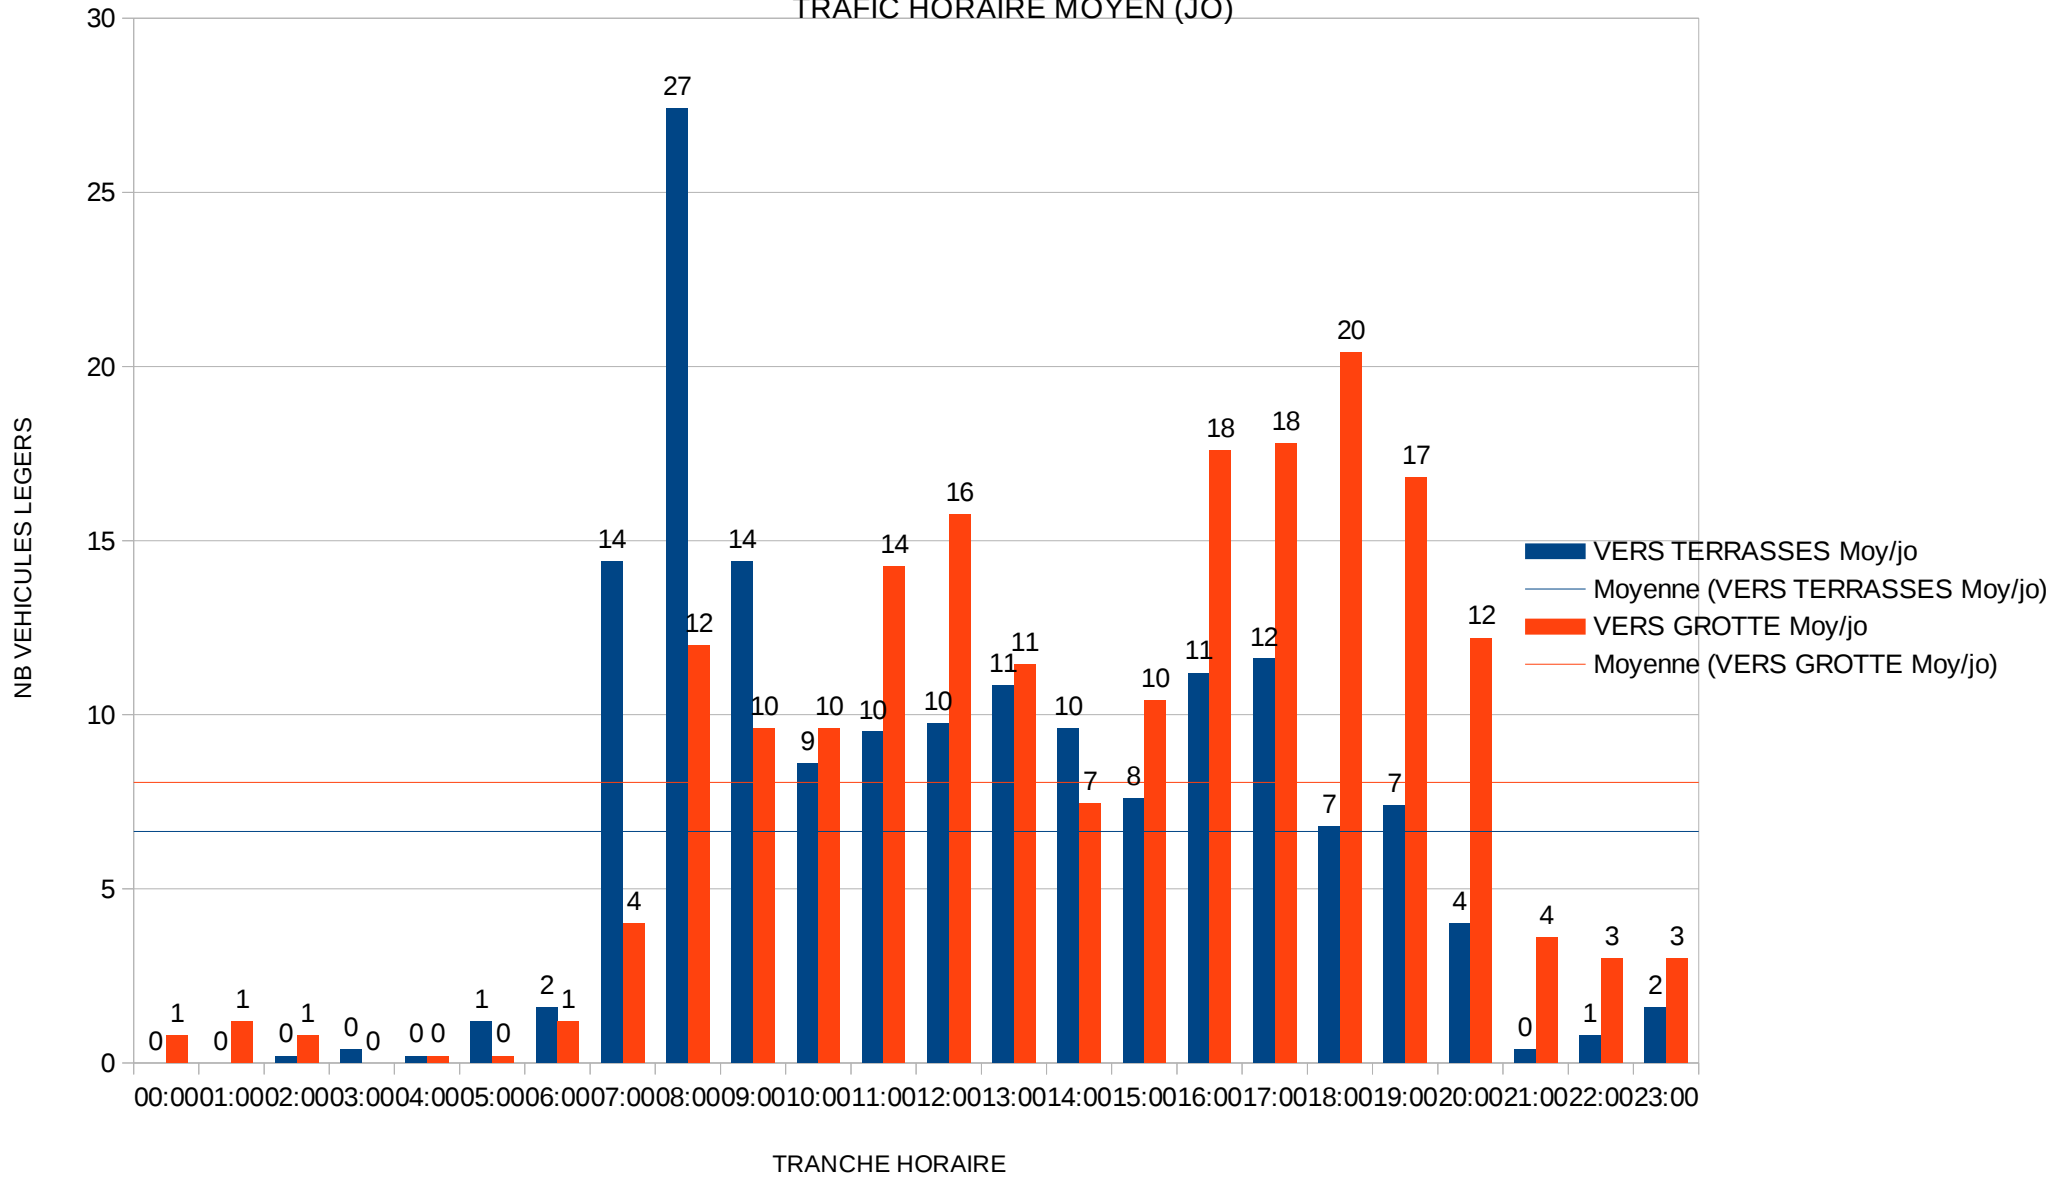

10

Poste 10 : 4 Allée des Cèdres

TRAFIC HORAIRE MOYEN (JO)

10c

Poste 10 : 4 Allée des Cèdres

TRAFIC HORAIRE MOYEN (JO)

11

Poste 11 : 10 Allée des Cottages

TRAFIC Horaire MOYEN (JO)

11c

Poste 11 : 10 Allée des Cottages

TRAFIC HORAIRE MOYEN (JO)

Poste 12 : 15 Allée des Terrasses

TRAFIC HORAIRE MOYEN (JO)

12c

Poste 12 : 15 Allée des Terrasses