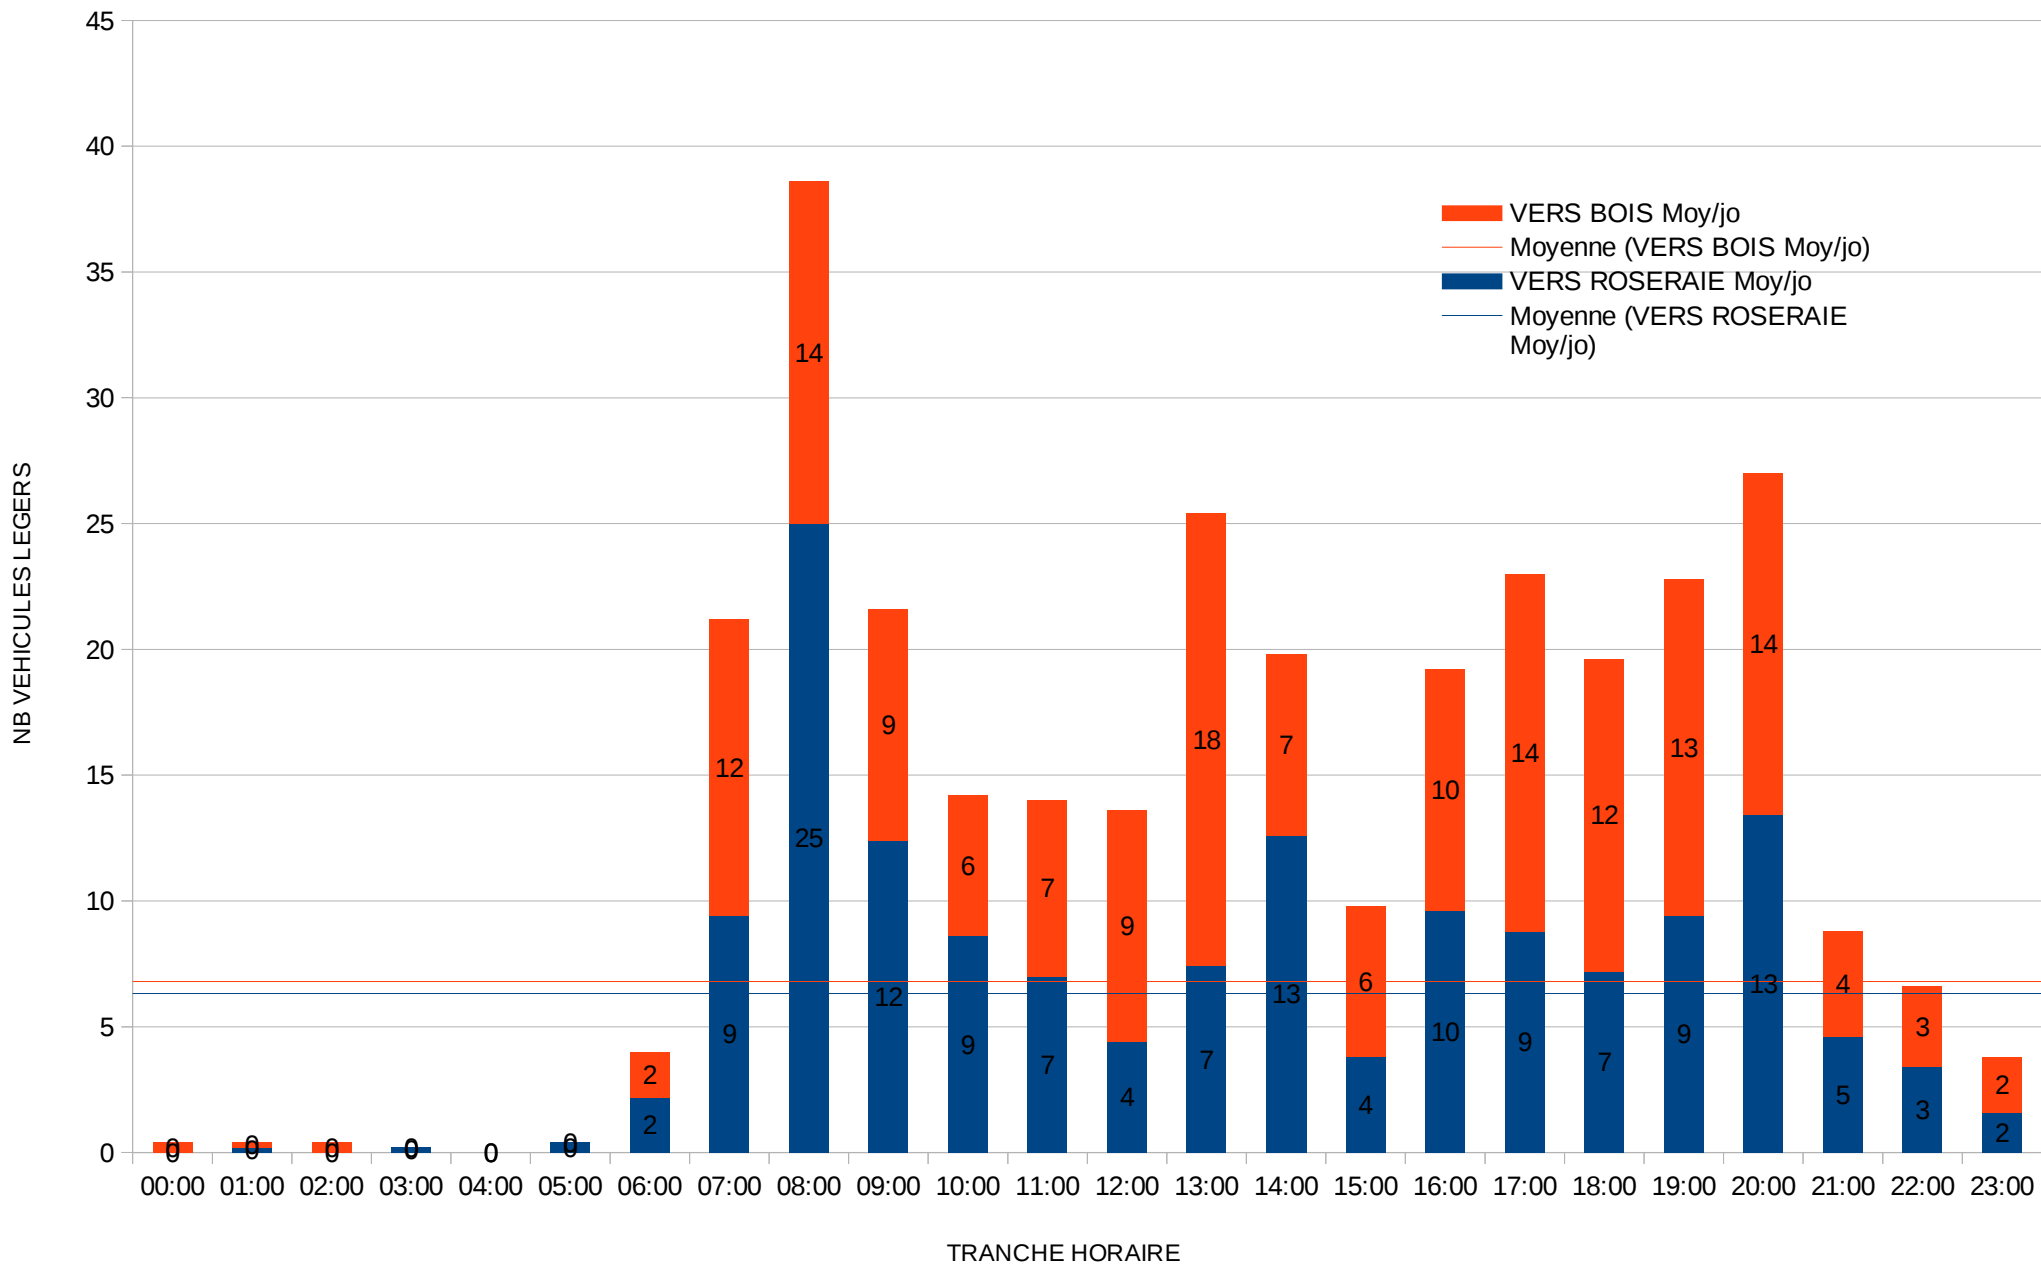

TRAFIC Horaire MOYEN (JO)

7

Poste 7 : 11 Allée des Potagers

TRAFIC Horaire MOYEN (JO)

7c

Poste 7 : 11 Allée des Potagers

TRAFIC Horaire MOYEN (JO)

8