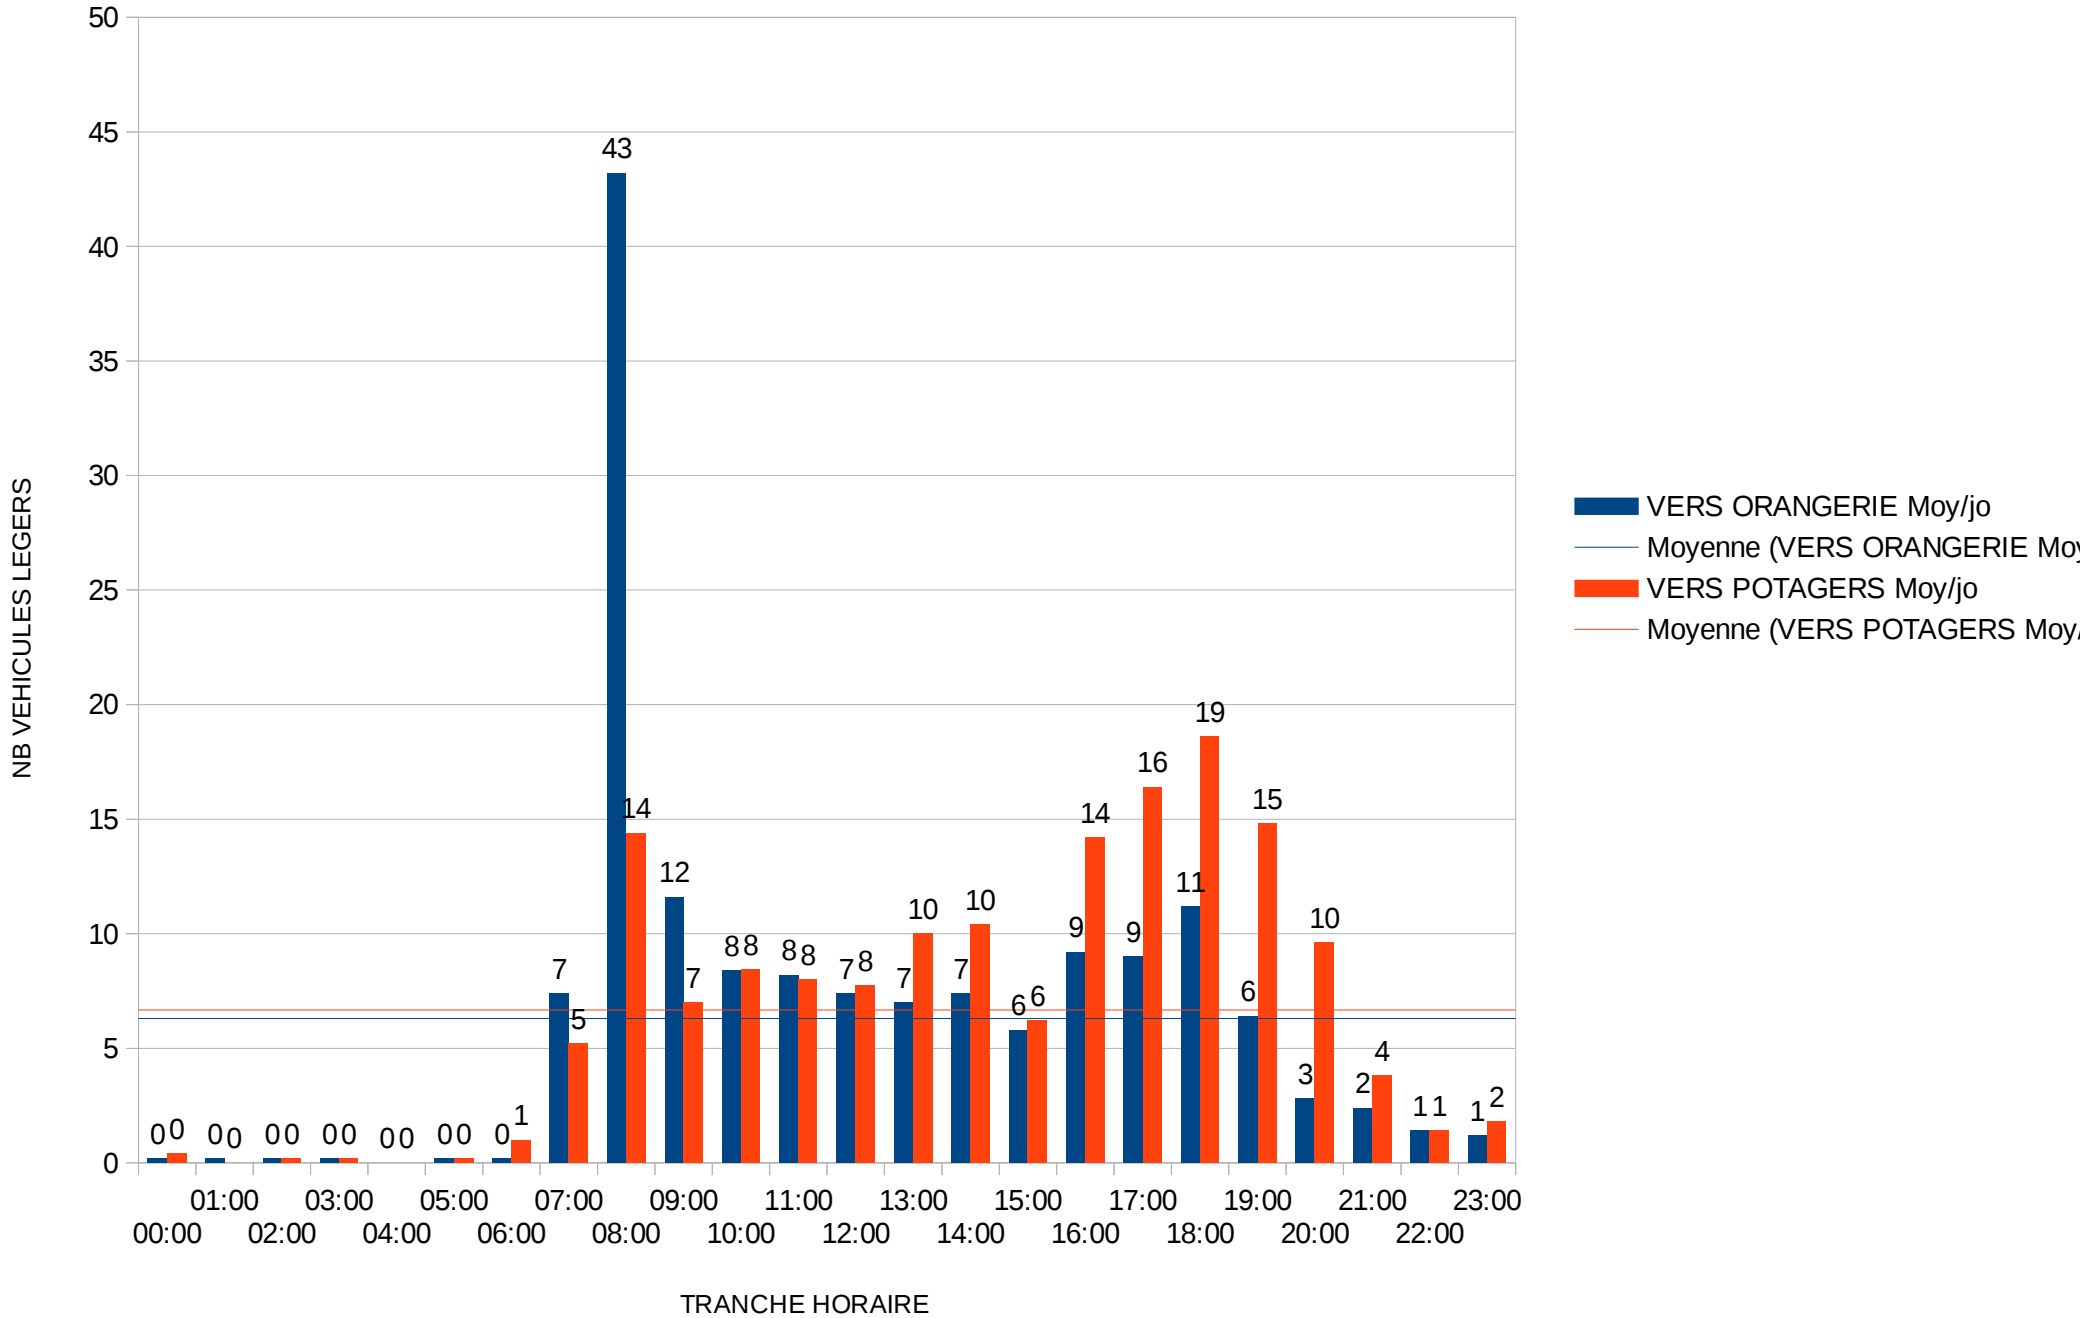

TRAFIC HORAIRE MOYEN (JO)

Poste 4 : 2 Allée de l'Orangerie

TRAFIC Horaire MOYEN (JO)

Poste 4 : 2 Allée de l'Orangerie

TRAFIC Horaire MOYEN (JO)

5

Poste 5 : 18 Allée de La Roseraie

TRAFIC Horaire MOYEN (JO)

5c

Poste 5 : 18 Allée de La Roseraie

TRAFIC Horaire MOYEN (JO)

6

Poste 6 : Entrée 1 Allée des Potagers

TRAFIC HORAIRE MOYEN (JO)

6c

Poste 6 : Entrée 1 Allée des Potagers