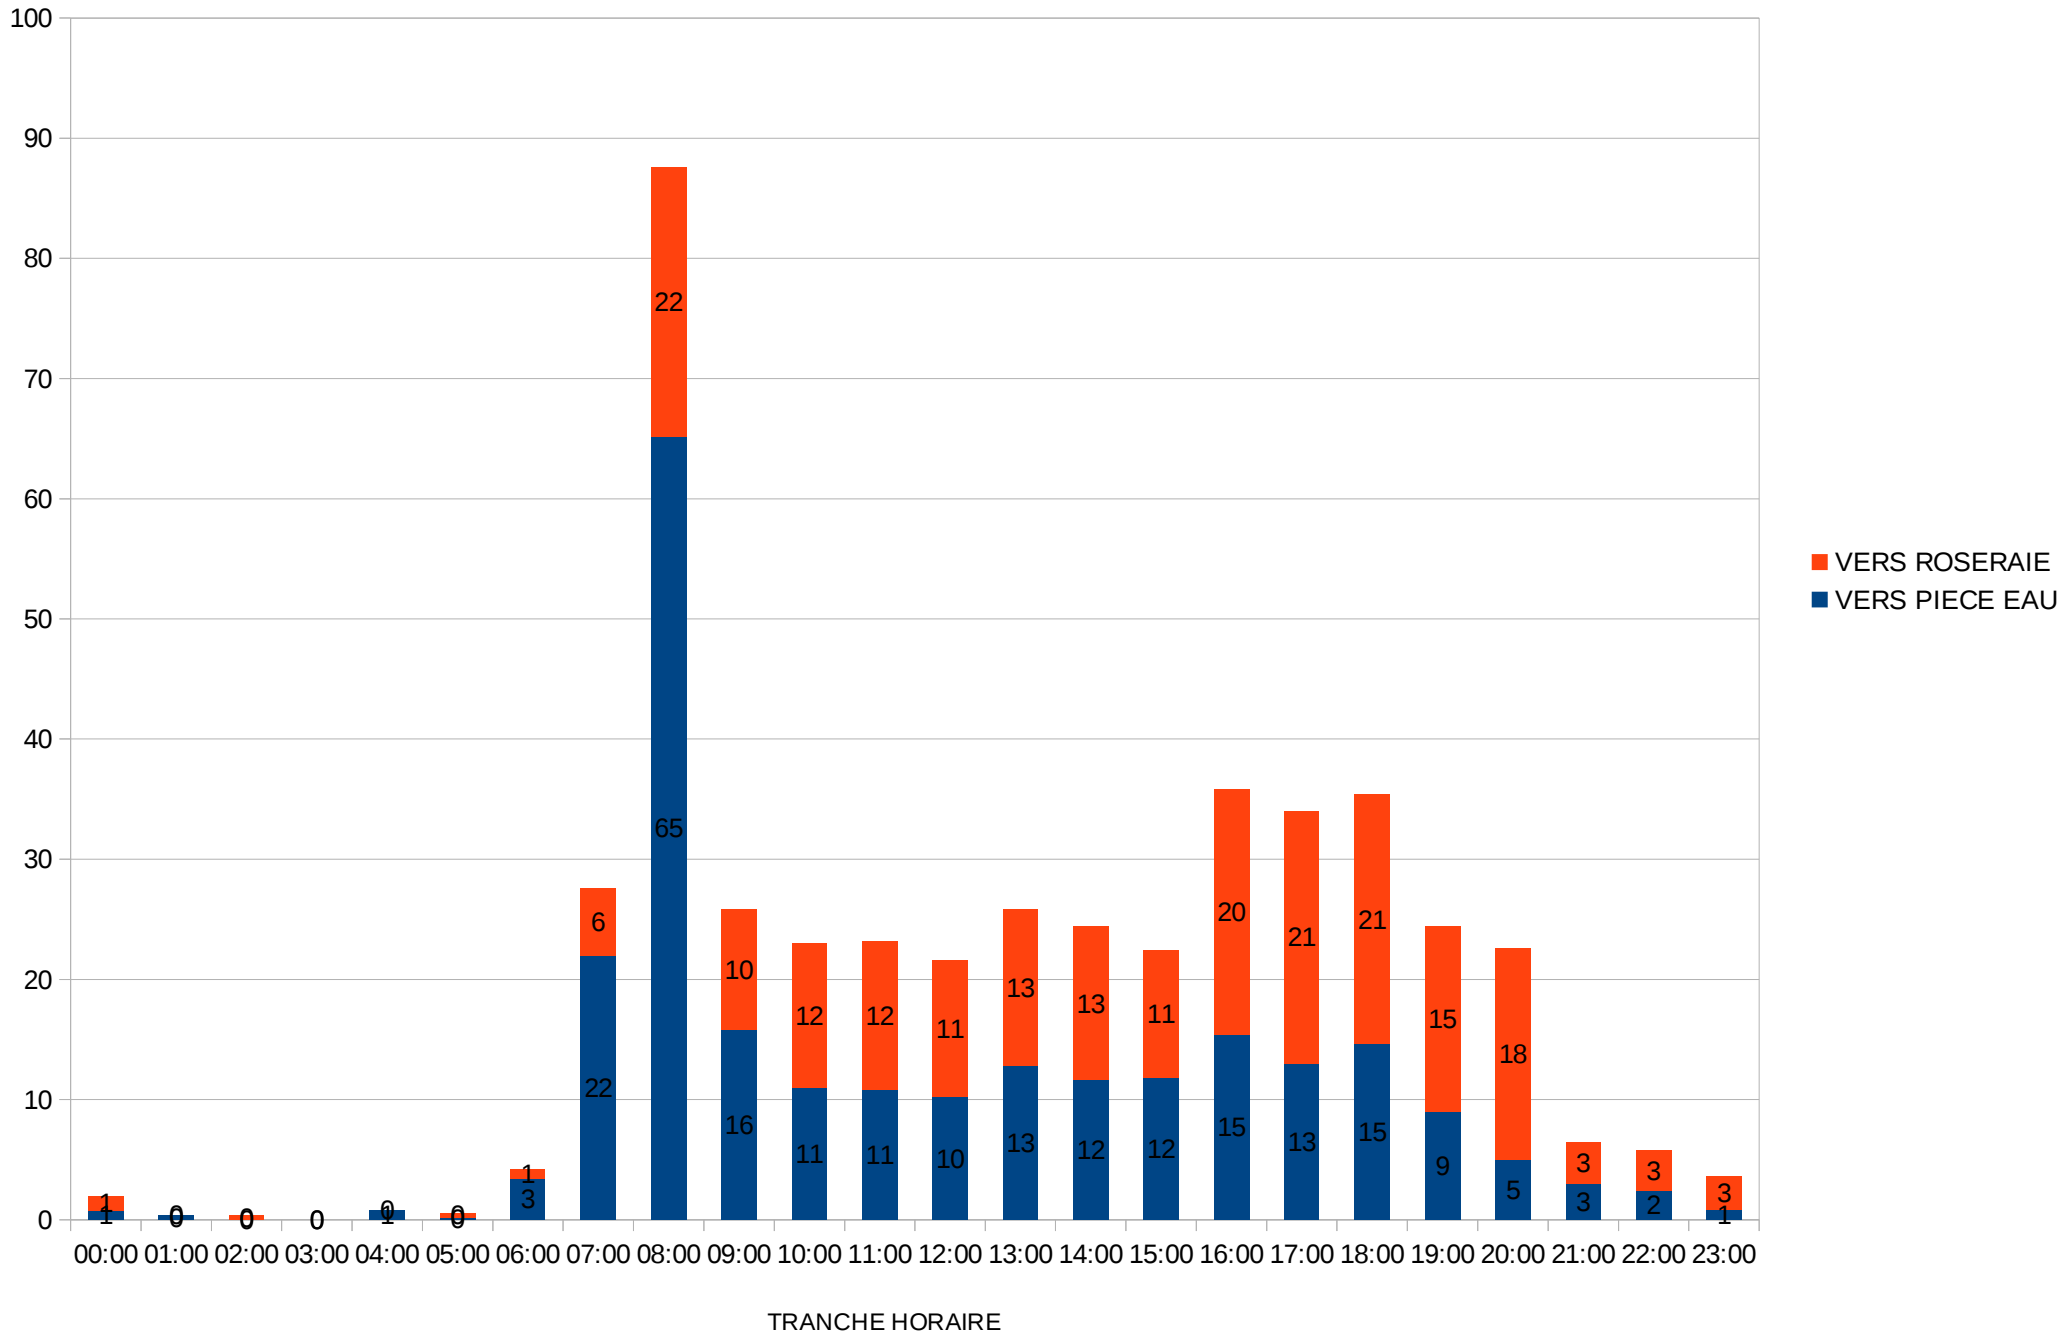

Trafic Horaire Moyen (JO)

Poste 2 : 3 Avenue de Grandchamps

Trafic Horaire Moyen (JO)

3

Poste 3 : 17 AVENUE DU CHATEAU

TRAFIC HORAIRE MOYEN (JO)

3c

Poste 3 : 17 AVENUE DU CHATEAU

TRAFIC HORAIRE MOYEN (JO)

Poste 4 : 2 Allée de l'Orangerie

TRAFIC Horaire MOYEN (JO)

Poste 4 : 2 Allée de l'Orangerie

TRAFIC Horaire MOYEN (JO)

5

Poste 5 : 18 Allée de La Roseraie

TRAFIC Horaire MOYEN (JO)