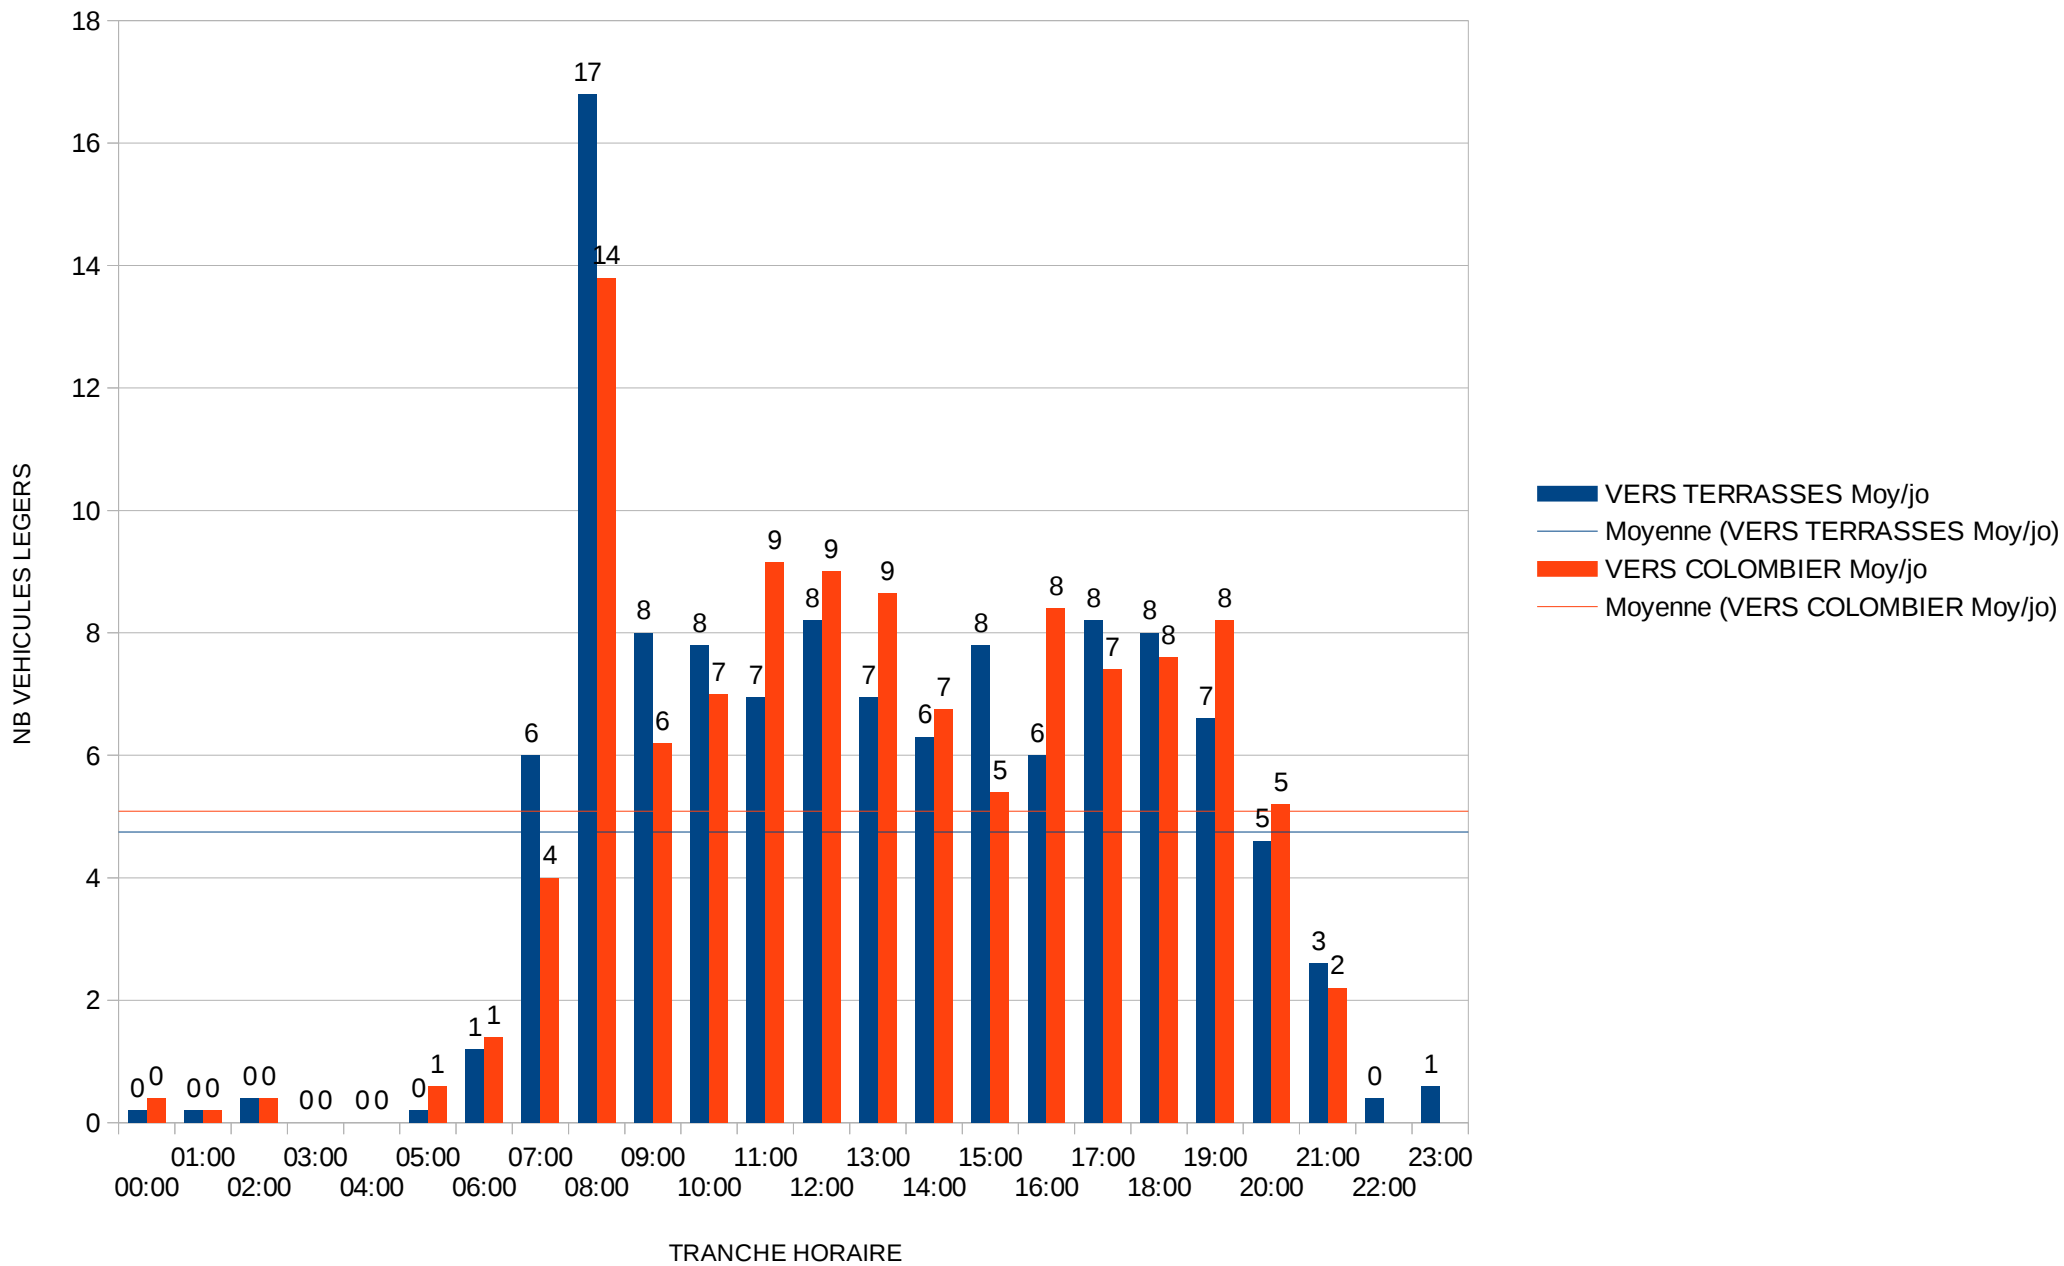

11

Poste 11 : 10 Allée des Cottages

TRAFIC Horaire MOYEN (JO)