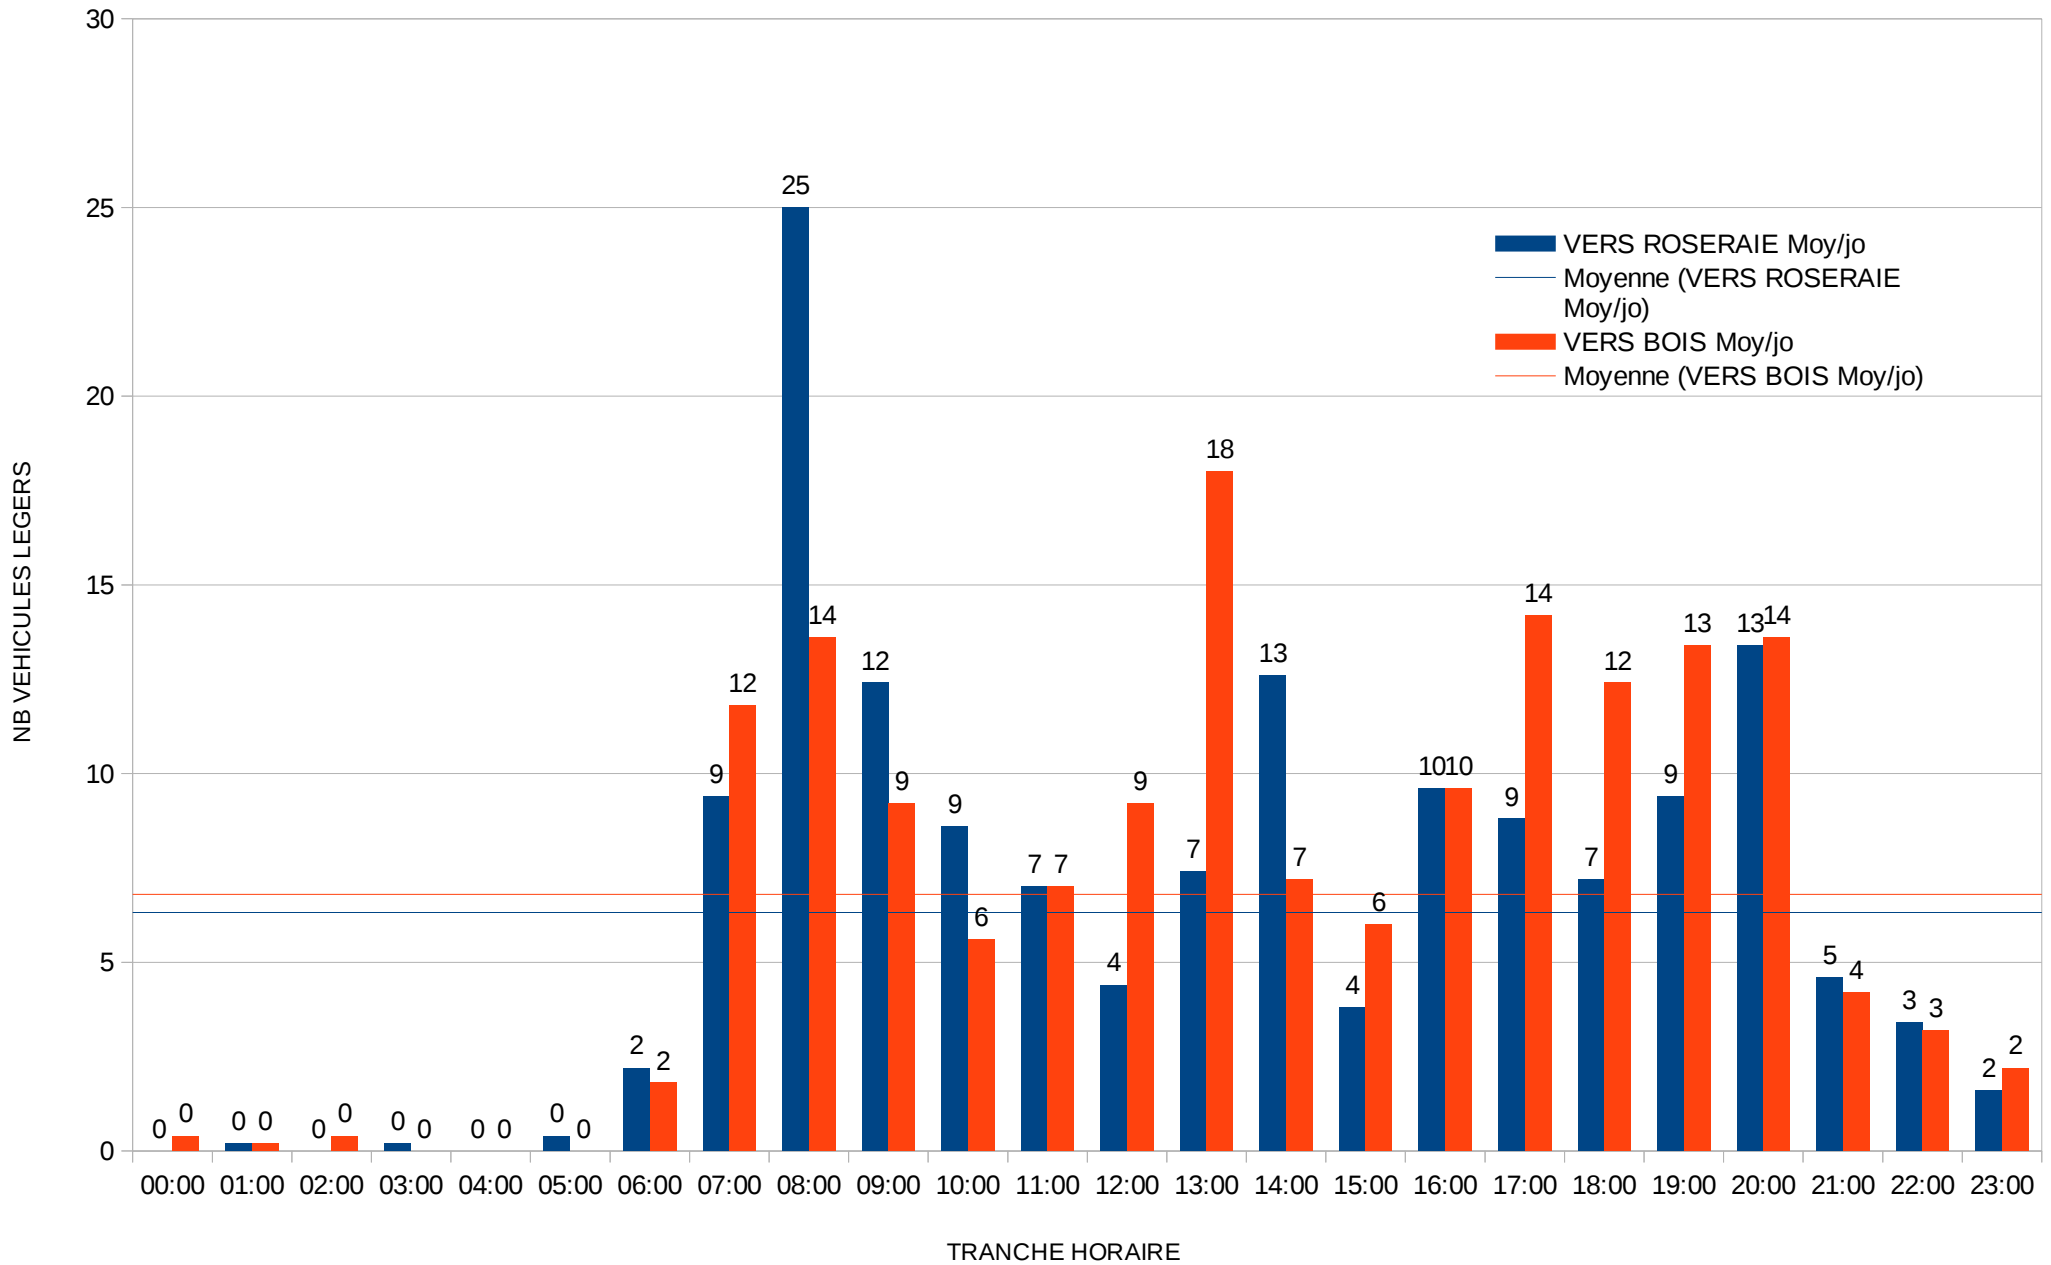

7

Poste 7 : 11 Allée des Potagers

TRAFIC Horaire MOYEN (JO)