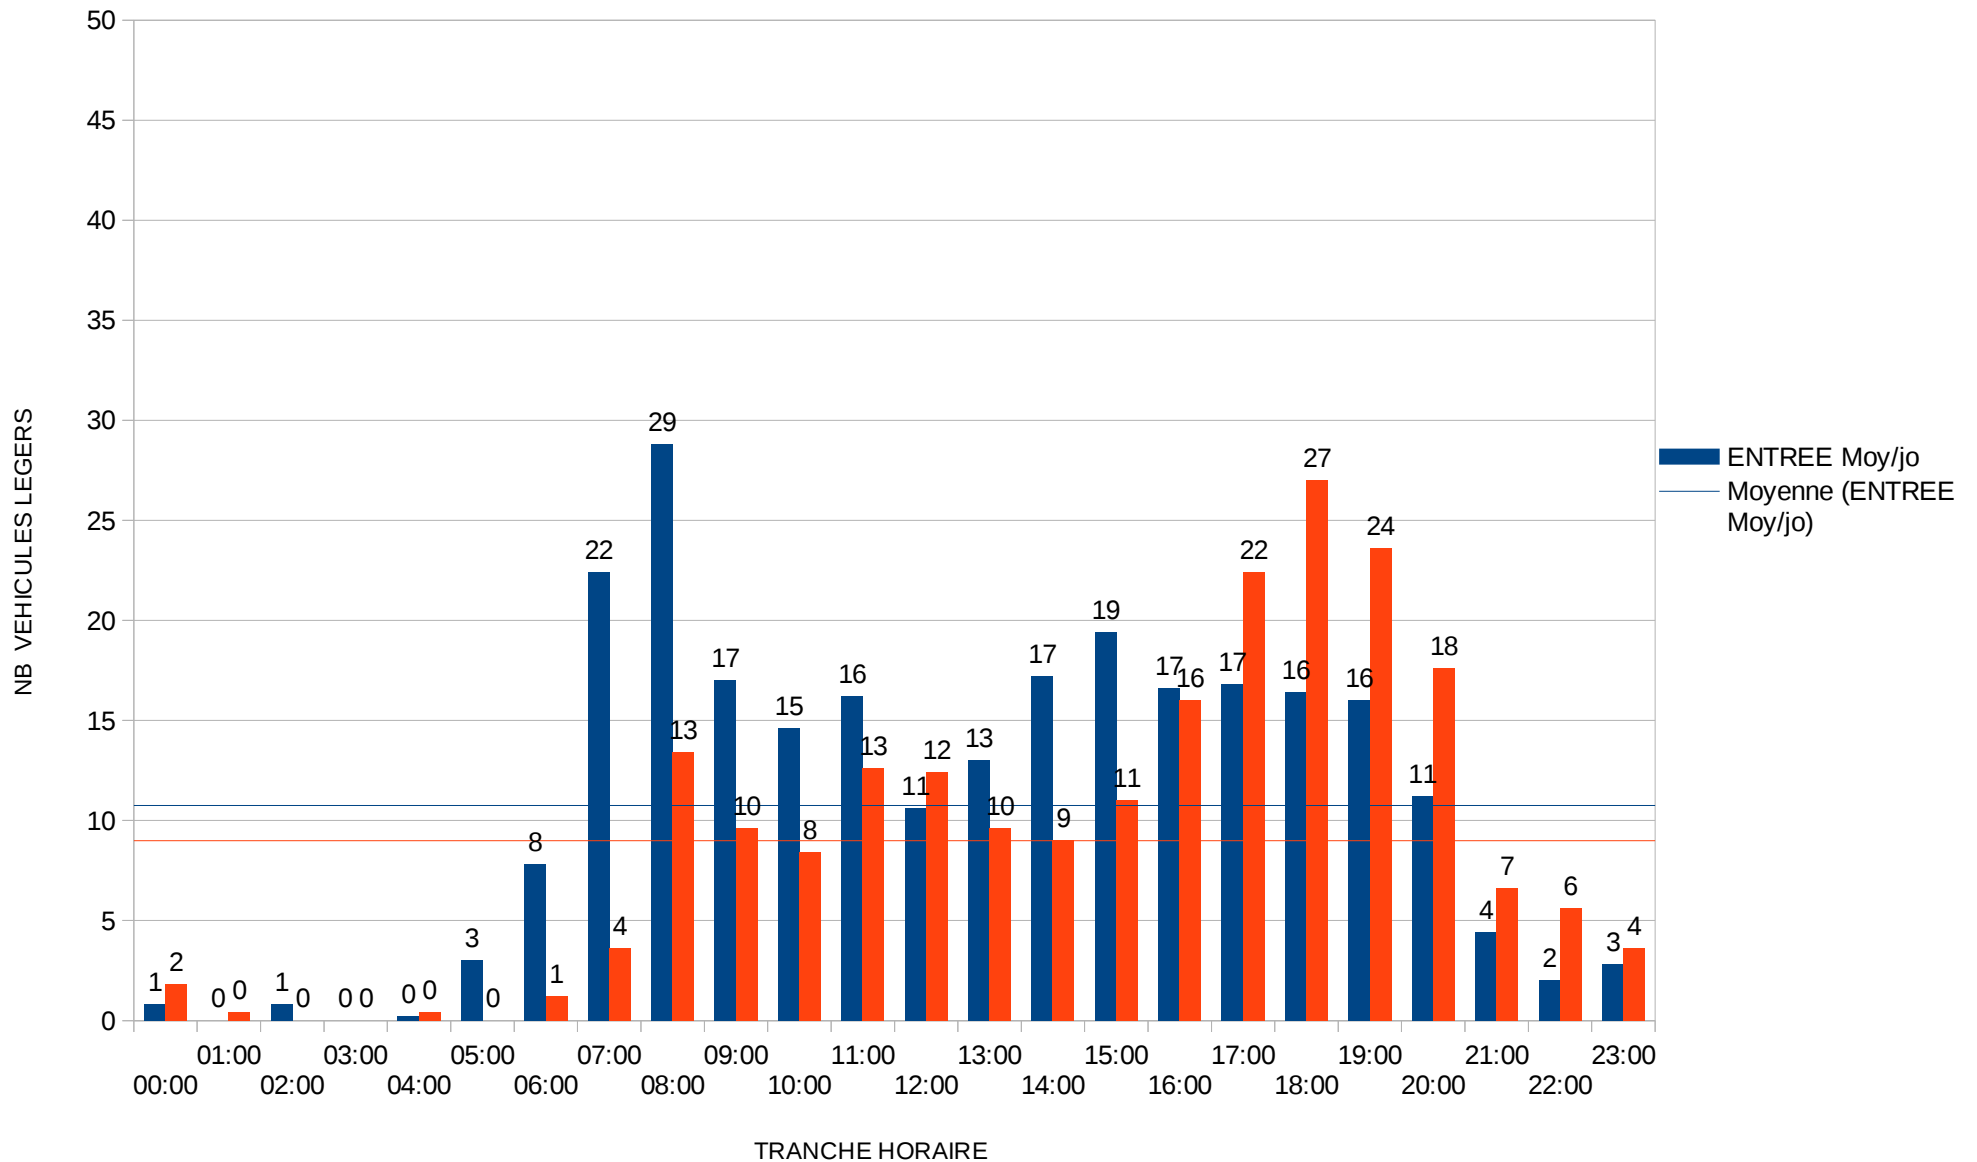

Poste 8 : 2 Allée du Golf

TRAFIC HORAIRE MOYEN (JO)

Poste 8 : 2 Allée du Golf

TRAFIC Horaire MOYEN (JO)

TRAFIC MOYEN HORAIRE (JO)

9c

Poste 9 : Entrée Place du Commerce

TRAFIC MOYEN HORAIRE (JO)

10

Poste 10 : 4 Allée des Cèdres

TRAFIC HORAIRE MOYEN (JO)

10c

Poste 10 : 4 Allée des Cèdres

TRAFIC HORAIRE MOYEN (JO)

11

Poste 11 : 10 Allée des Cottages