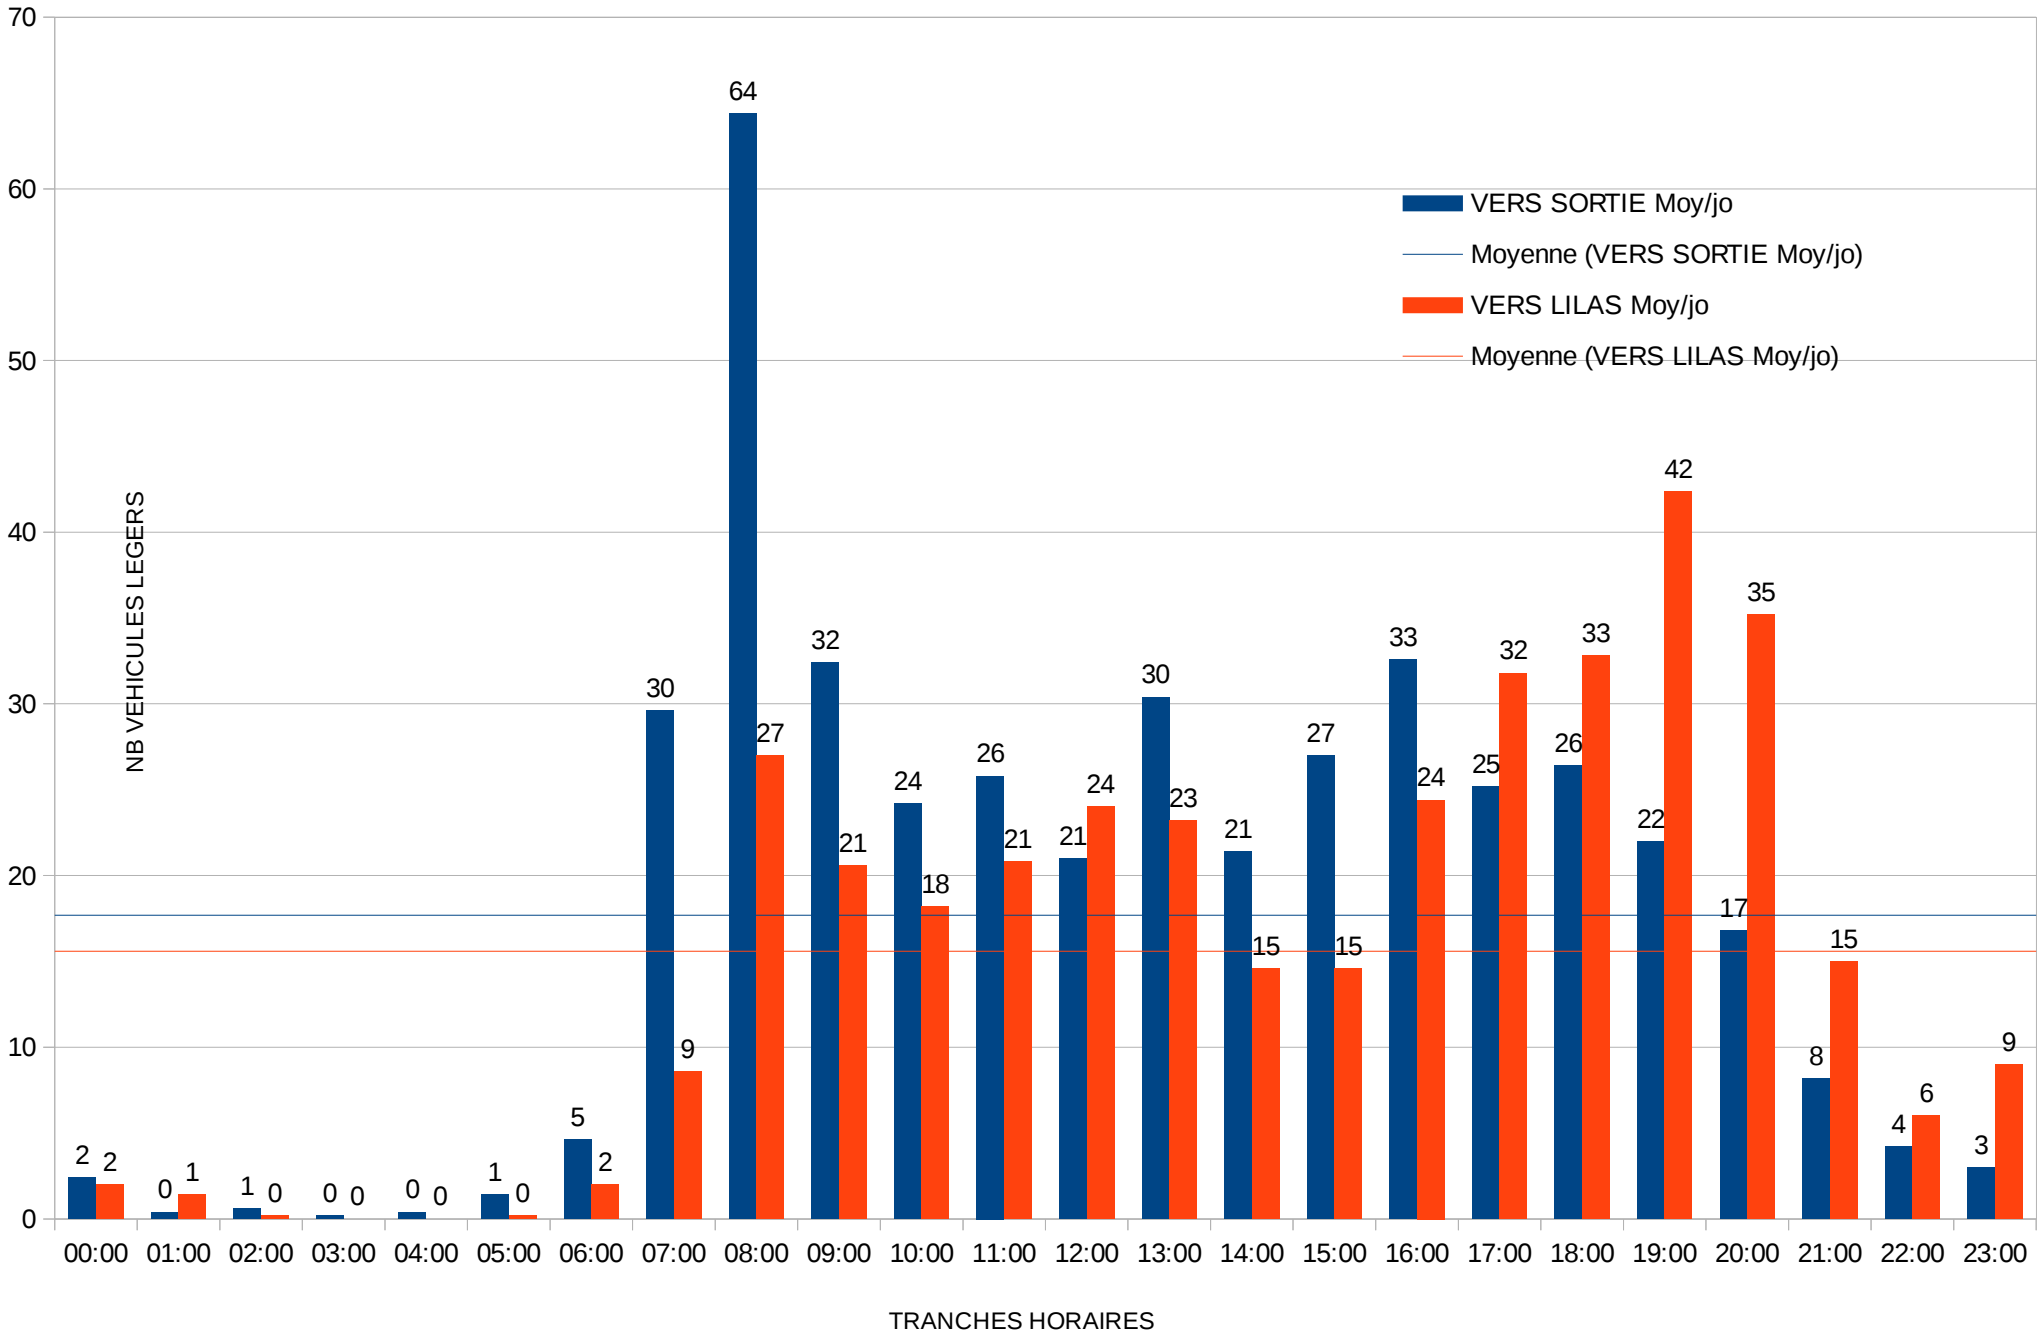

1

Poste 1 : Entrée Avenue de Grandchamps

Trafic Horaire Moyen JO

1c

Poste 1 : Entrée Avenue de Grandchamps

Trafic Horaire Moyen JO

2

Poste 2 : 3 Avenue de Grandchamps

Trafic Horaire Moyen (JO)

Poste 2 : 3 Avenue de Grandchamps

Trafic Horaire Moyen (JO)

3

Poste 3 : 17 AVENUE DU CHATEAU

TRAFIC HORAIRE MOYEN (JO)

3c

Poste 3 : 17 AVENUE DU CHATEAU