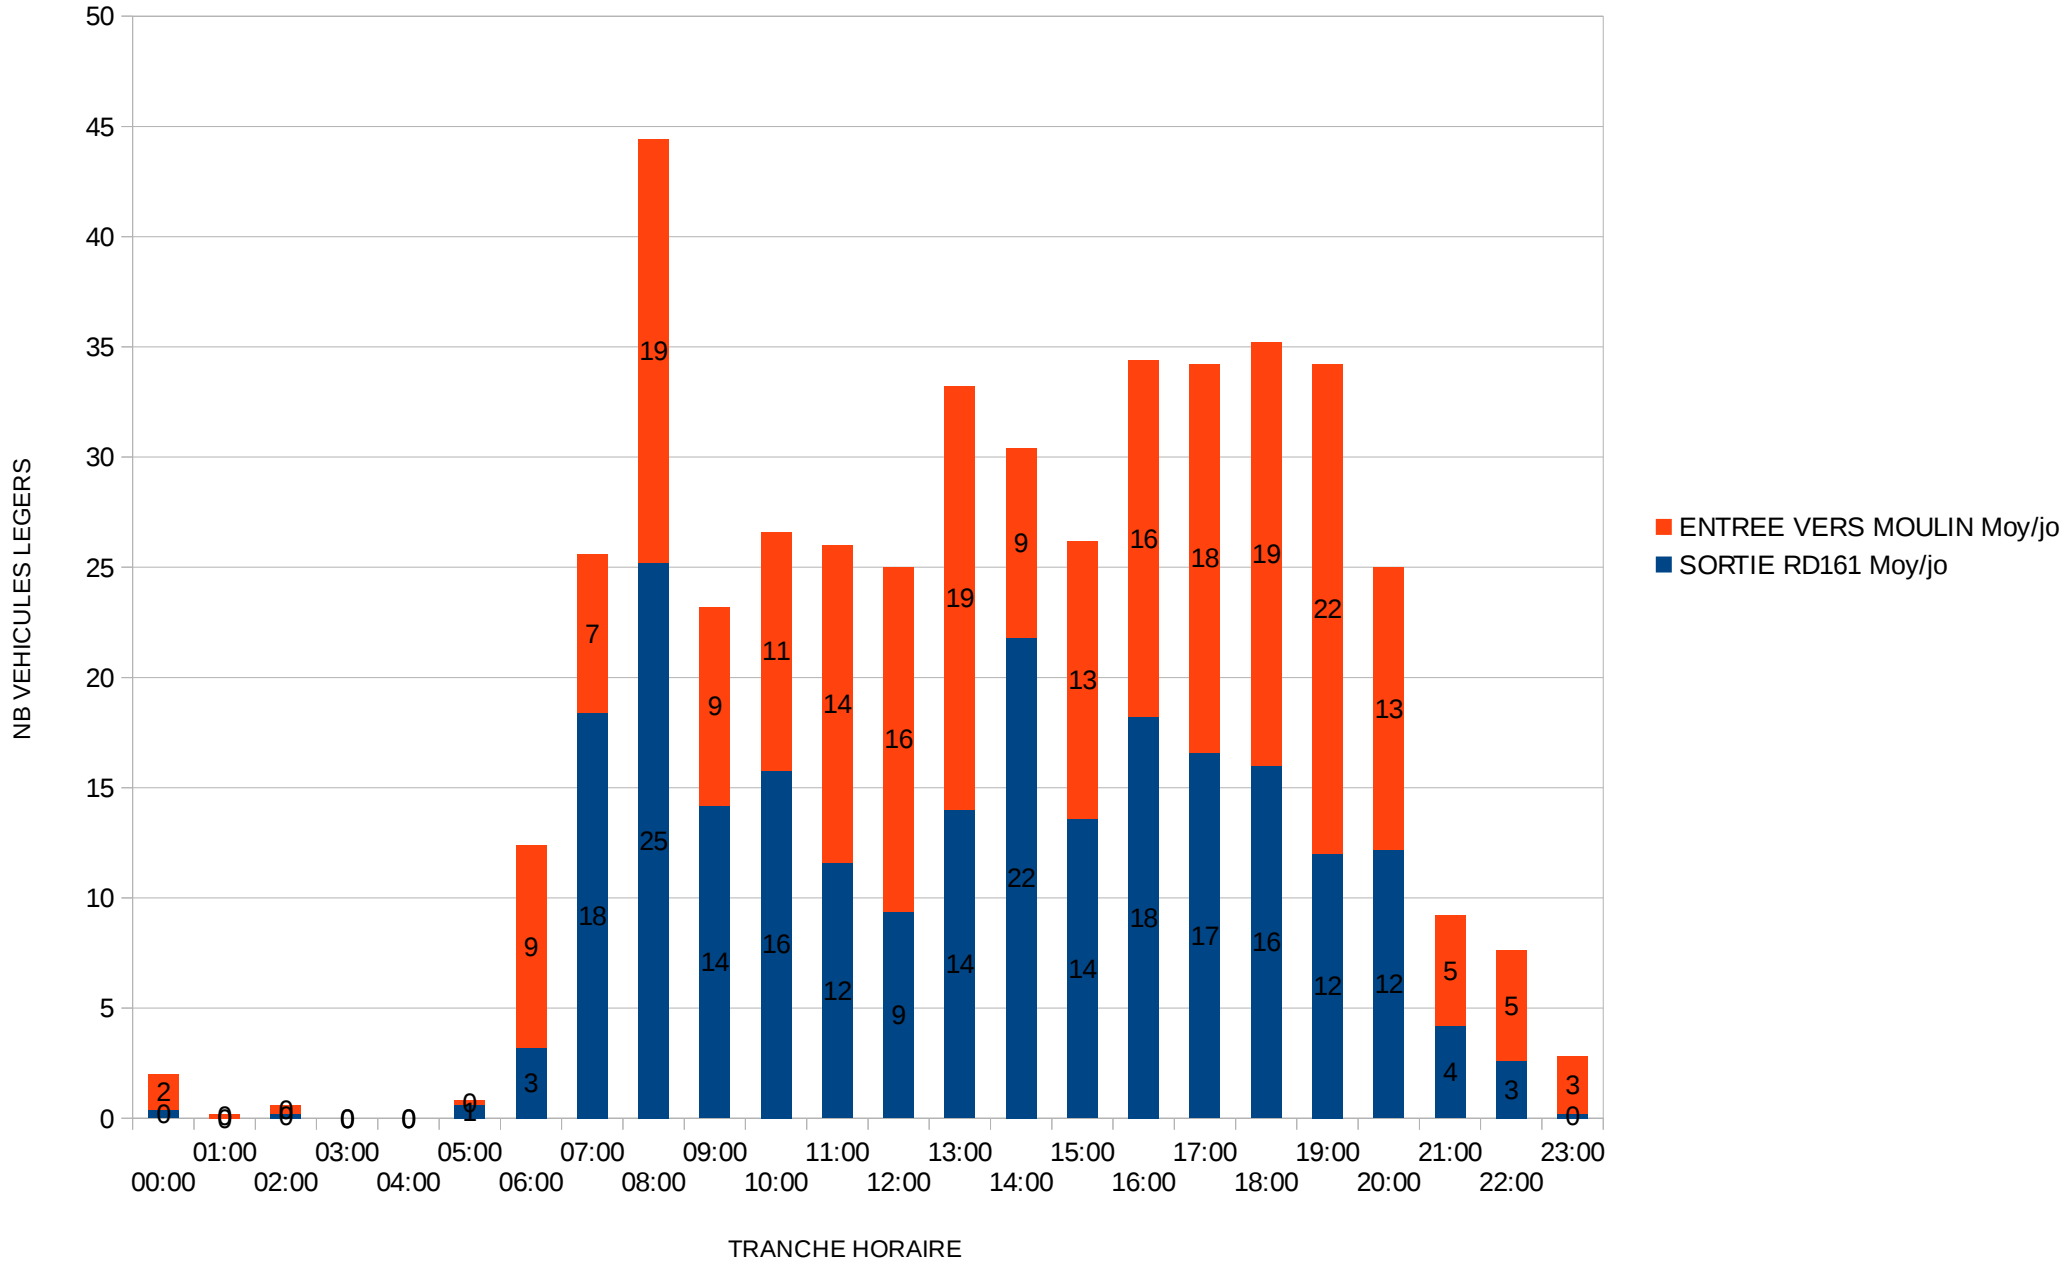

6c

Poste 6 : Entrée 1 Allée des Potagers

TRAFIC Horaire MOYEN (JO)