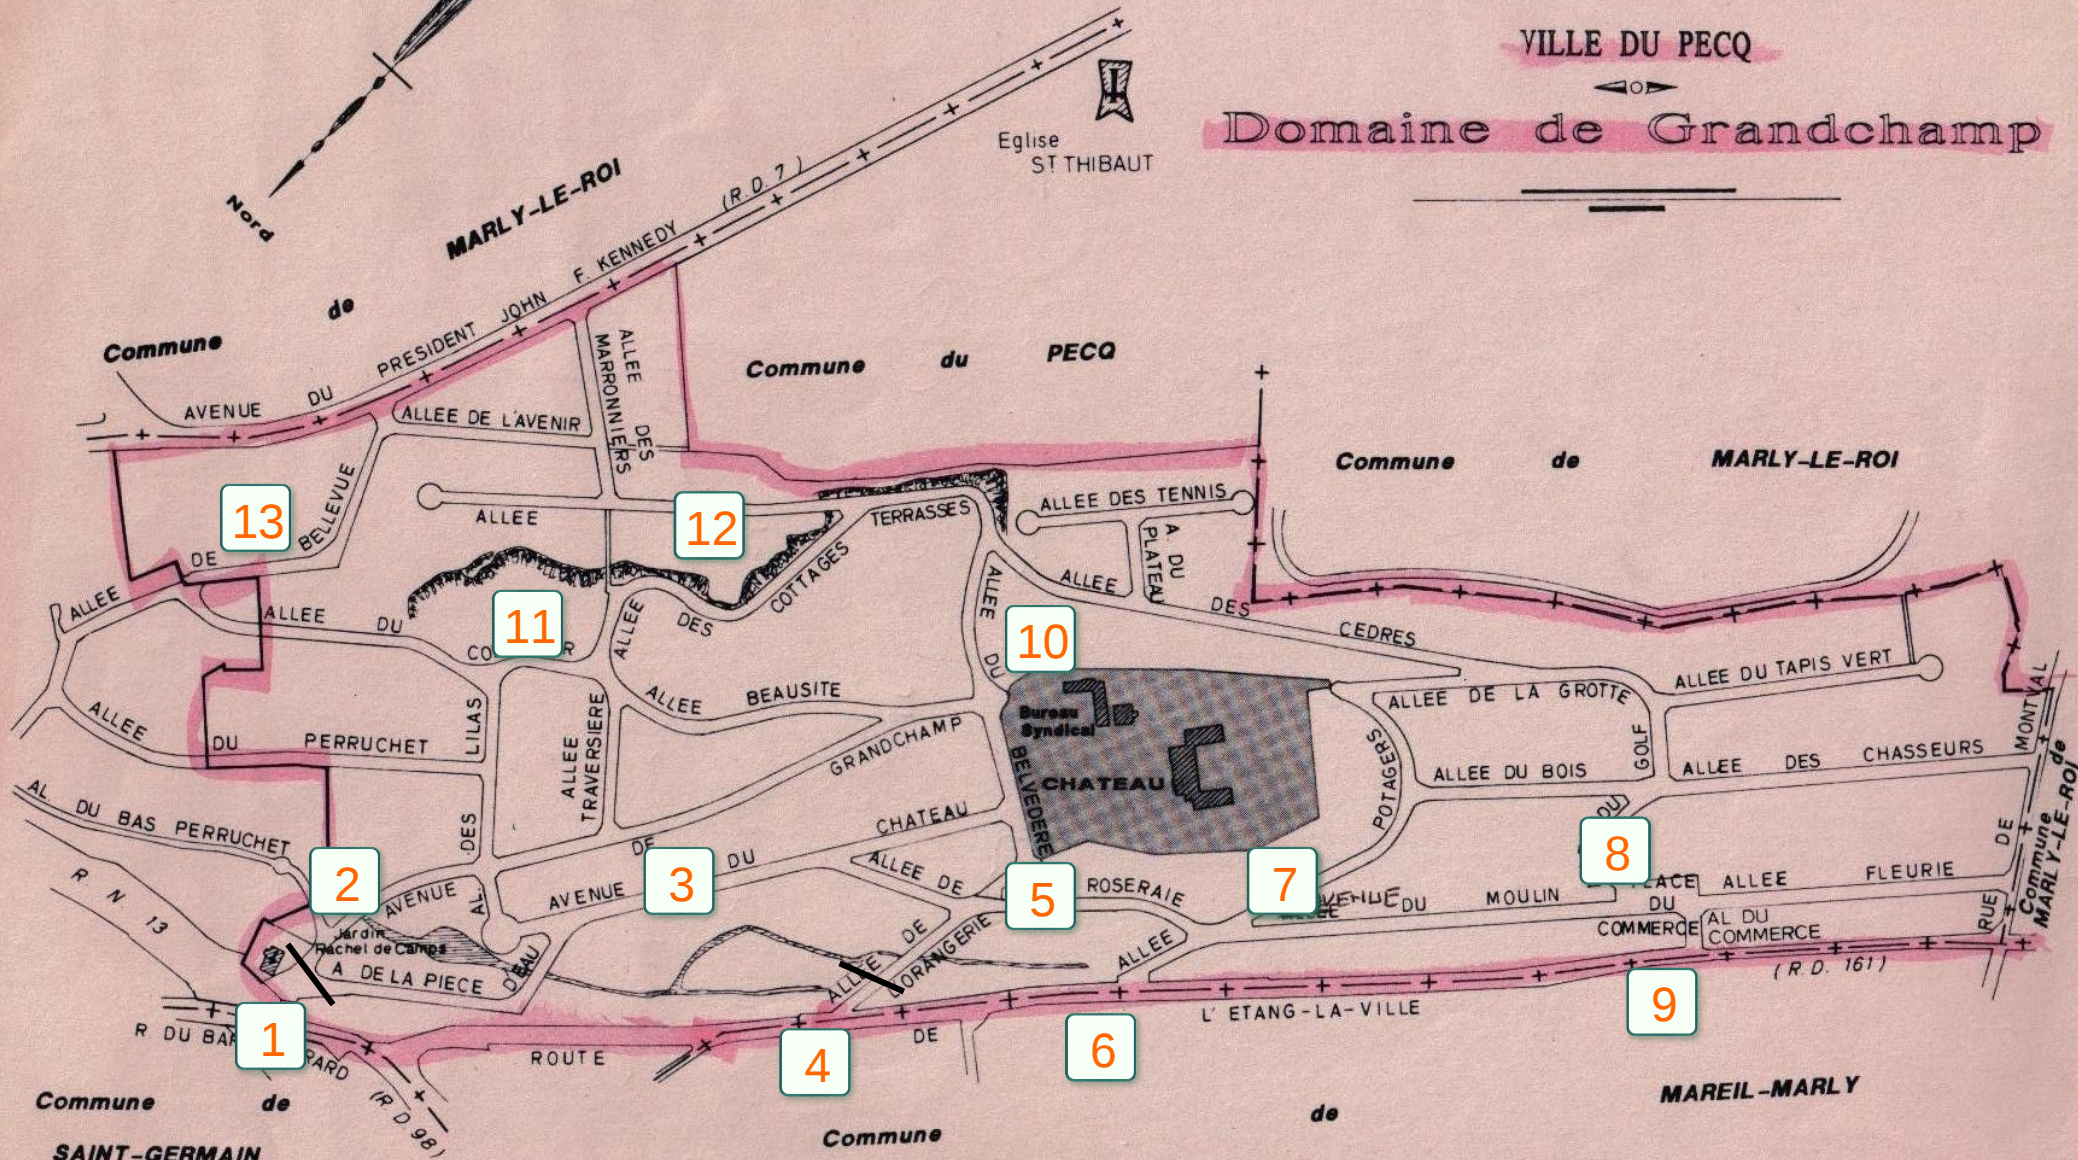

Domaine de Grandchamp

Eglise ST THIBAUT

Commune de MARLY-LE-ROI

Commune du PECQ

Commune de SAINT-GERMAIN-EN-LAYE

FEVRIER - 1992 -

Dressé et dessiné par
H CHARPENTIER - Géomètre-Expert D.P.L.G.
SAINT-GERMAIN EN LAYE - ☎ 34 5114 97