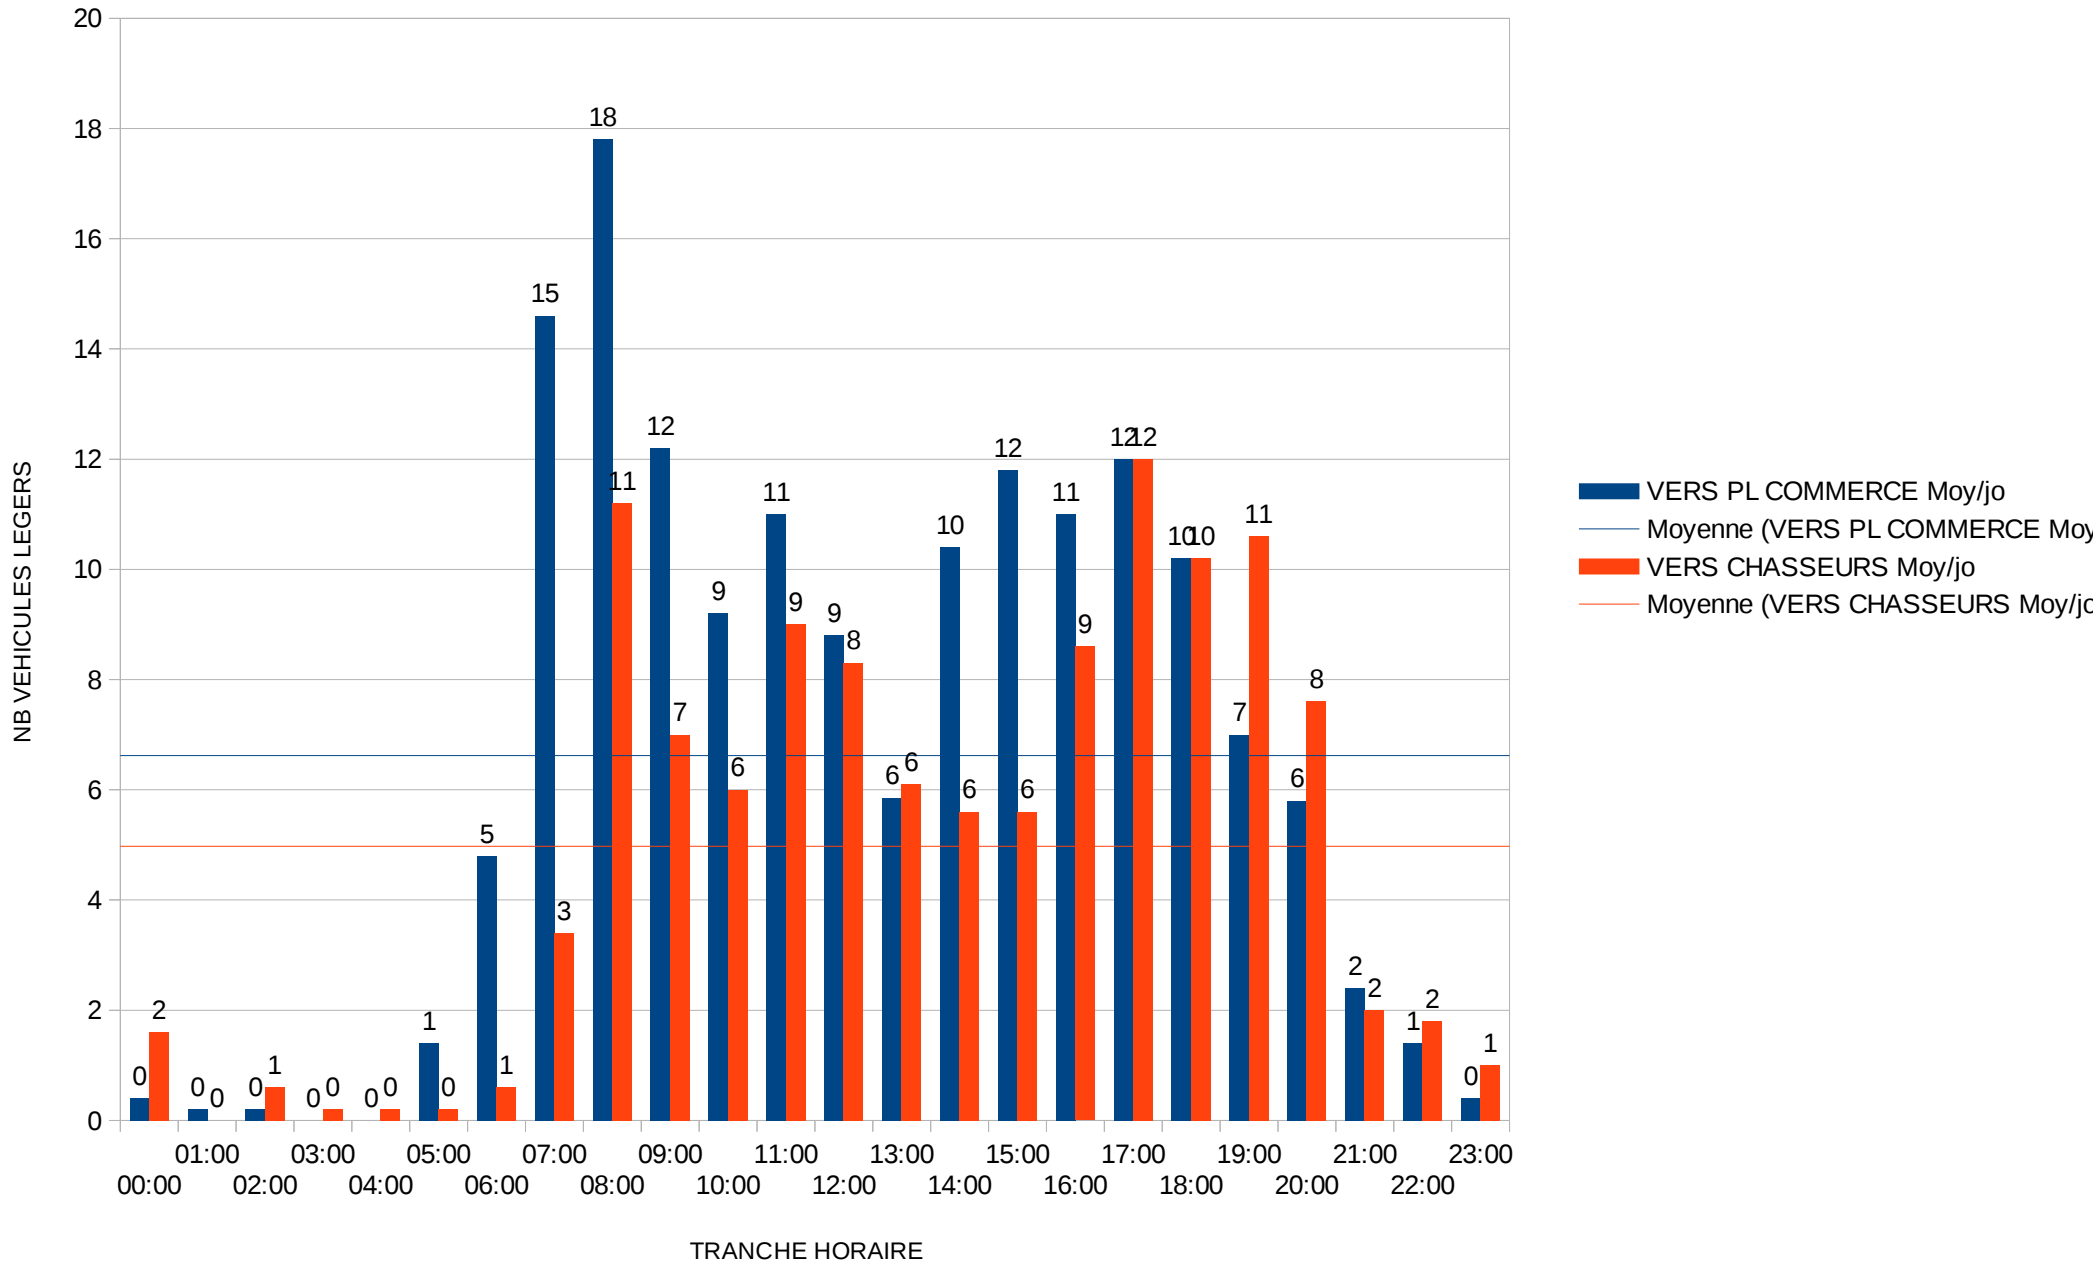

8

Poste 8 : 2 Allée du Golf

TRAFIC HORAIRE MOYEN (JO)