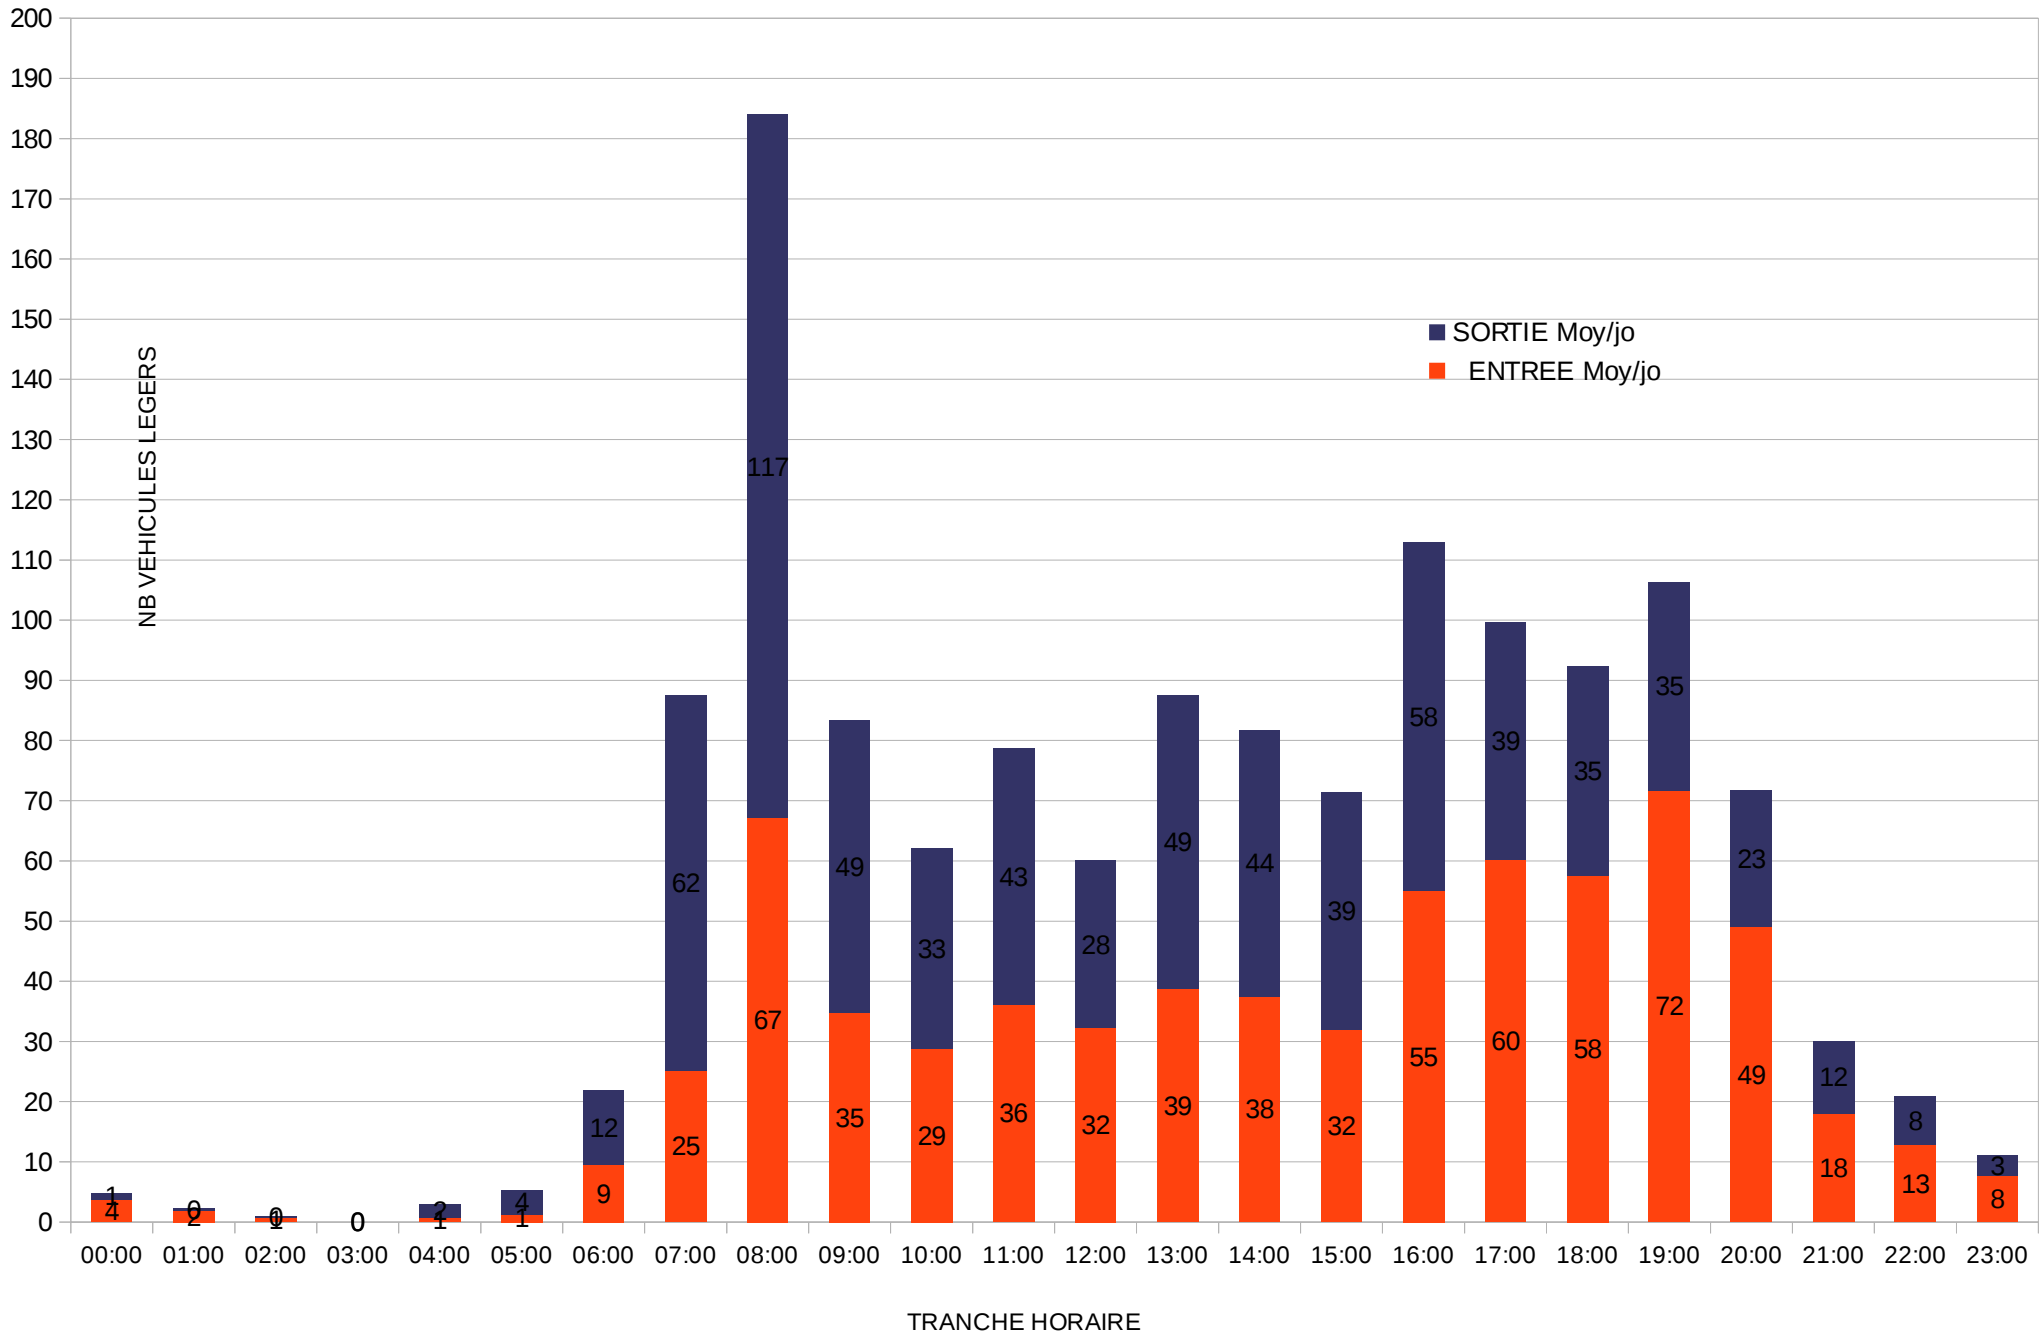

1

Poste 1 : Entrée Avenue de Grandchamps

Trafic Horaire Moyen JO

1c

Poste 1 : Entrée Avenue de Grandchamps

Trafic Horaire Moyen JO

2

Poste 2 : 3 Avenue de Grandchamps

Trafic Horaire Moyen (JO)

Poste 2 : 3 Avenue de Grandchamps

Trafic Horaire Moyen (JO)

3

Poste 3 : 17 AVENUE DU CHATEAU

TRAFIC HORAIRE MOYEN (JO)

3c

Poste 3 : 17 AVENUE DU CHATEAU

TRAFIC HORAIRE MOYEN (JO)

Poste 4 : 2 Allée de l'Orangerie

TRAFIC Horaire MOYEN (JO)

Poste 4 : 2 Allée de l'Orangerie

TRAFIC Horaire MOYEN (JO)

5

Poste 5 : 18 Allée de La Roseraie

TRAFIC Horaire MOYEN (JO)