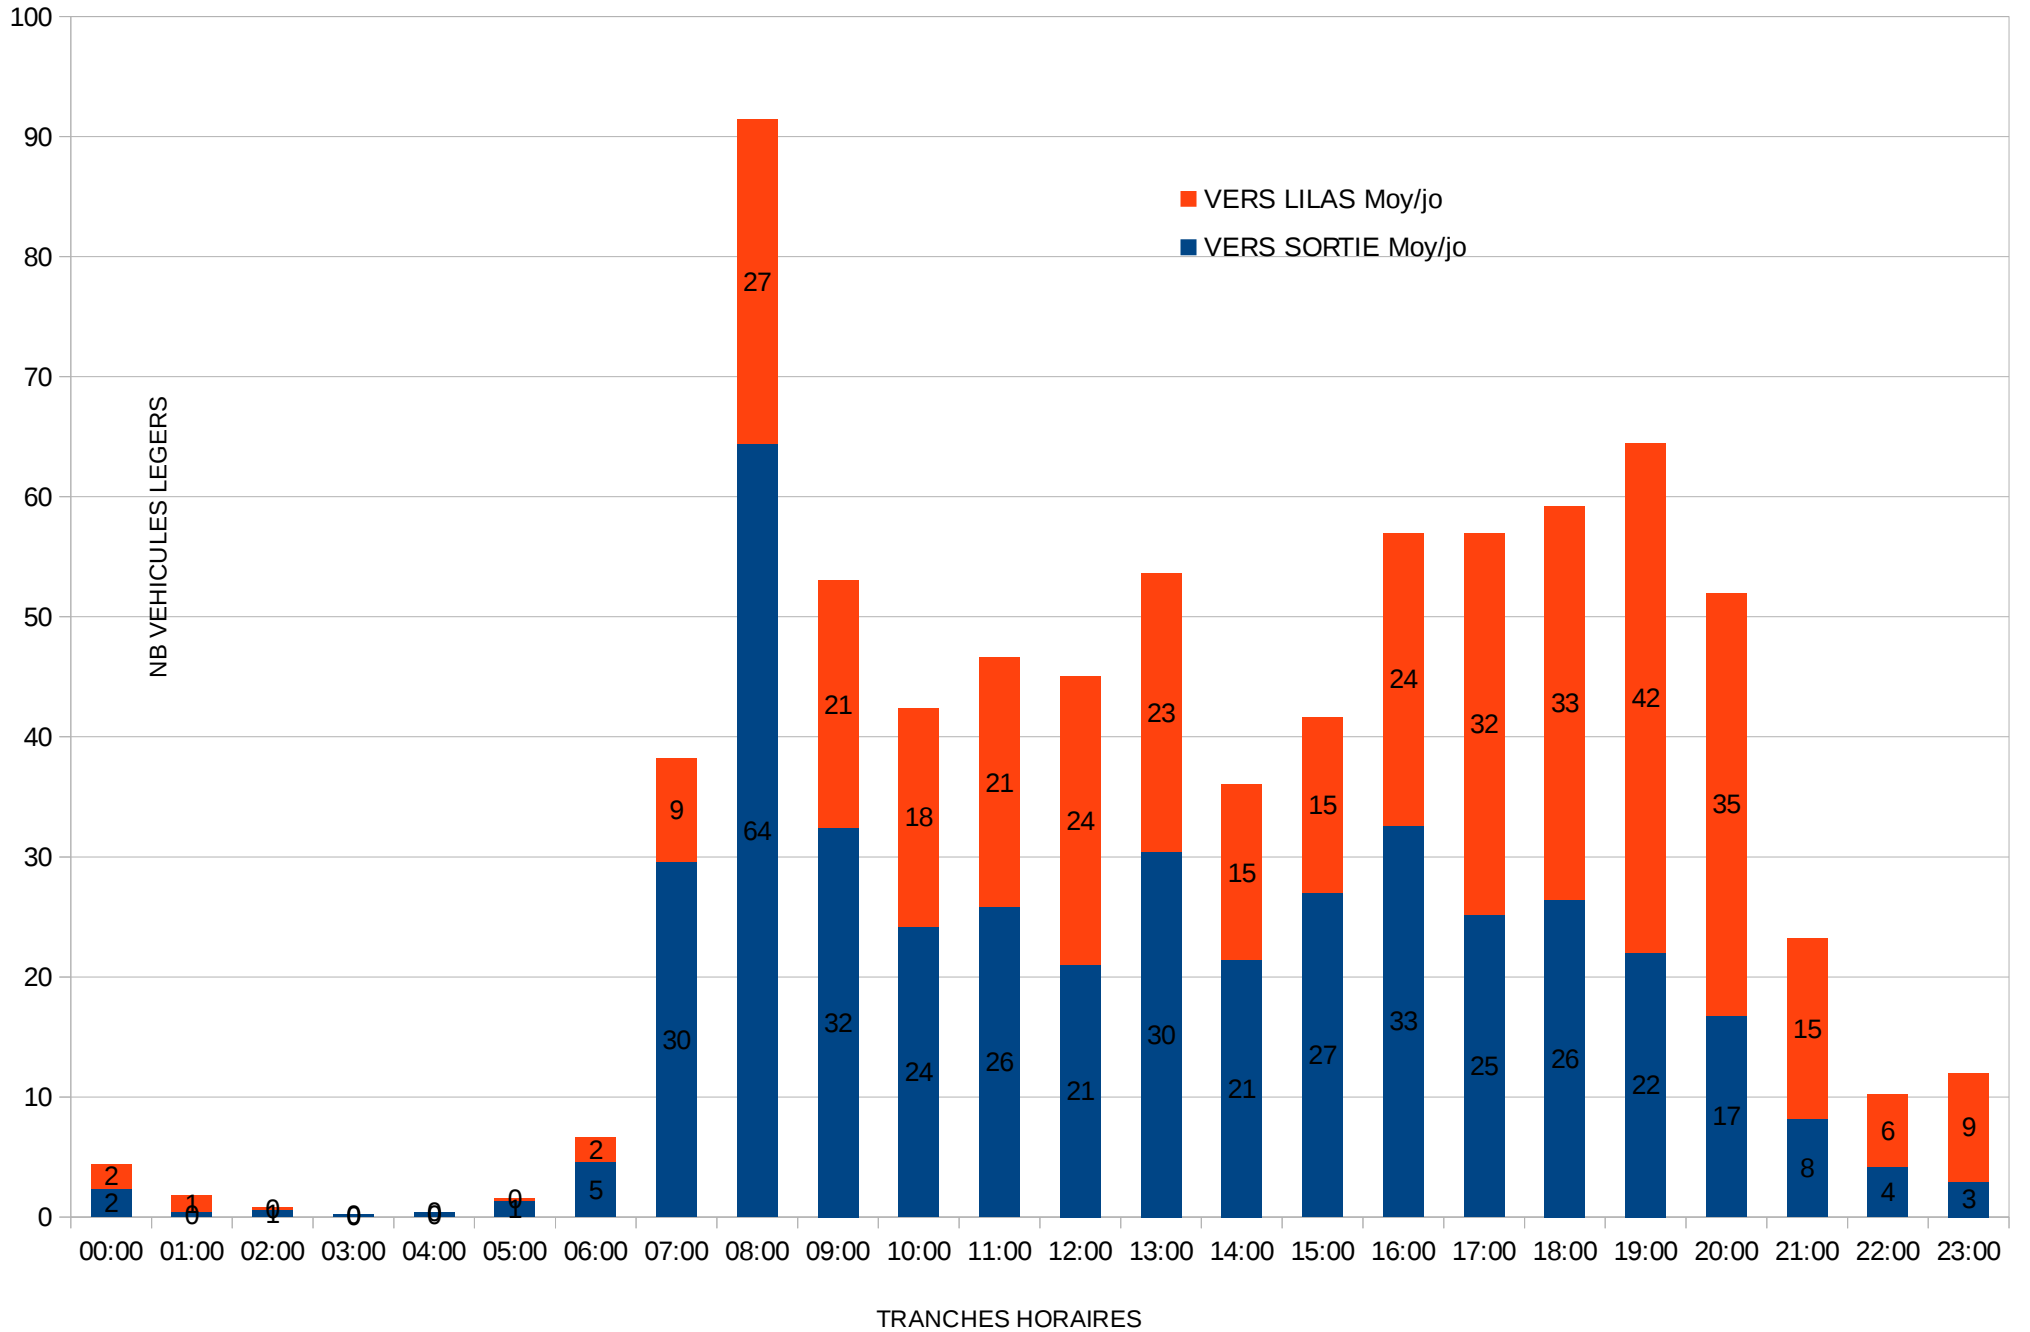

1

Poste 1 : Entrée Avenue de Grandchamps

Trafic Horaire Moyen JO

1c

Poste 1 : Entrée Avenue de Grandchamps

Trafic Horaire Moyen JO

2

Poste 2 : 3 Avenue de Grandchamps

Trafic Horaire Moyen (JO)

Poste 2 : 3 Avenue de Grandchamps

Trafic Horaire Moyen (JO)

3

Poste 3 : 17 AVENUE DU CHATEAU

TRAFIC HORAIRE MOYEN (JO)

3c

Poste 3 : 17 AVENUE DU CHATEAU