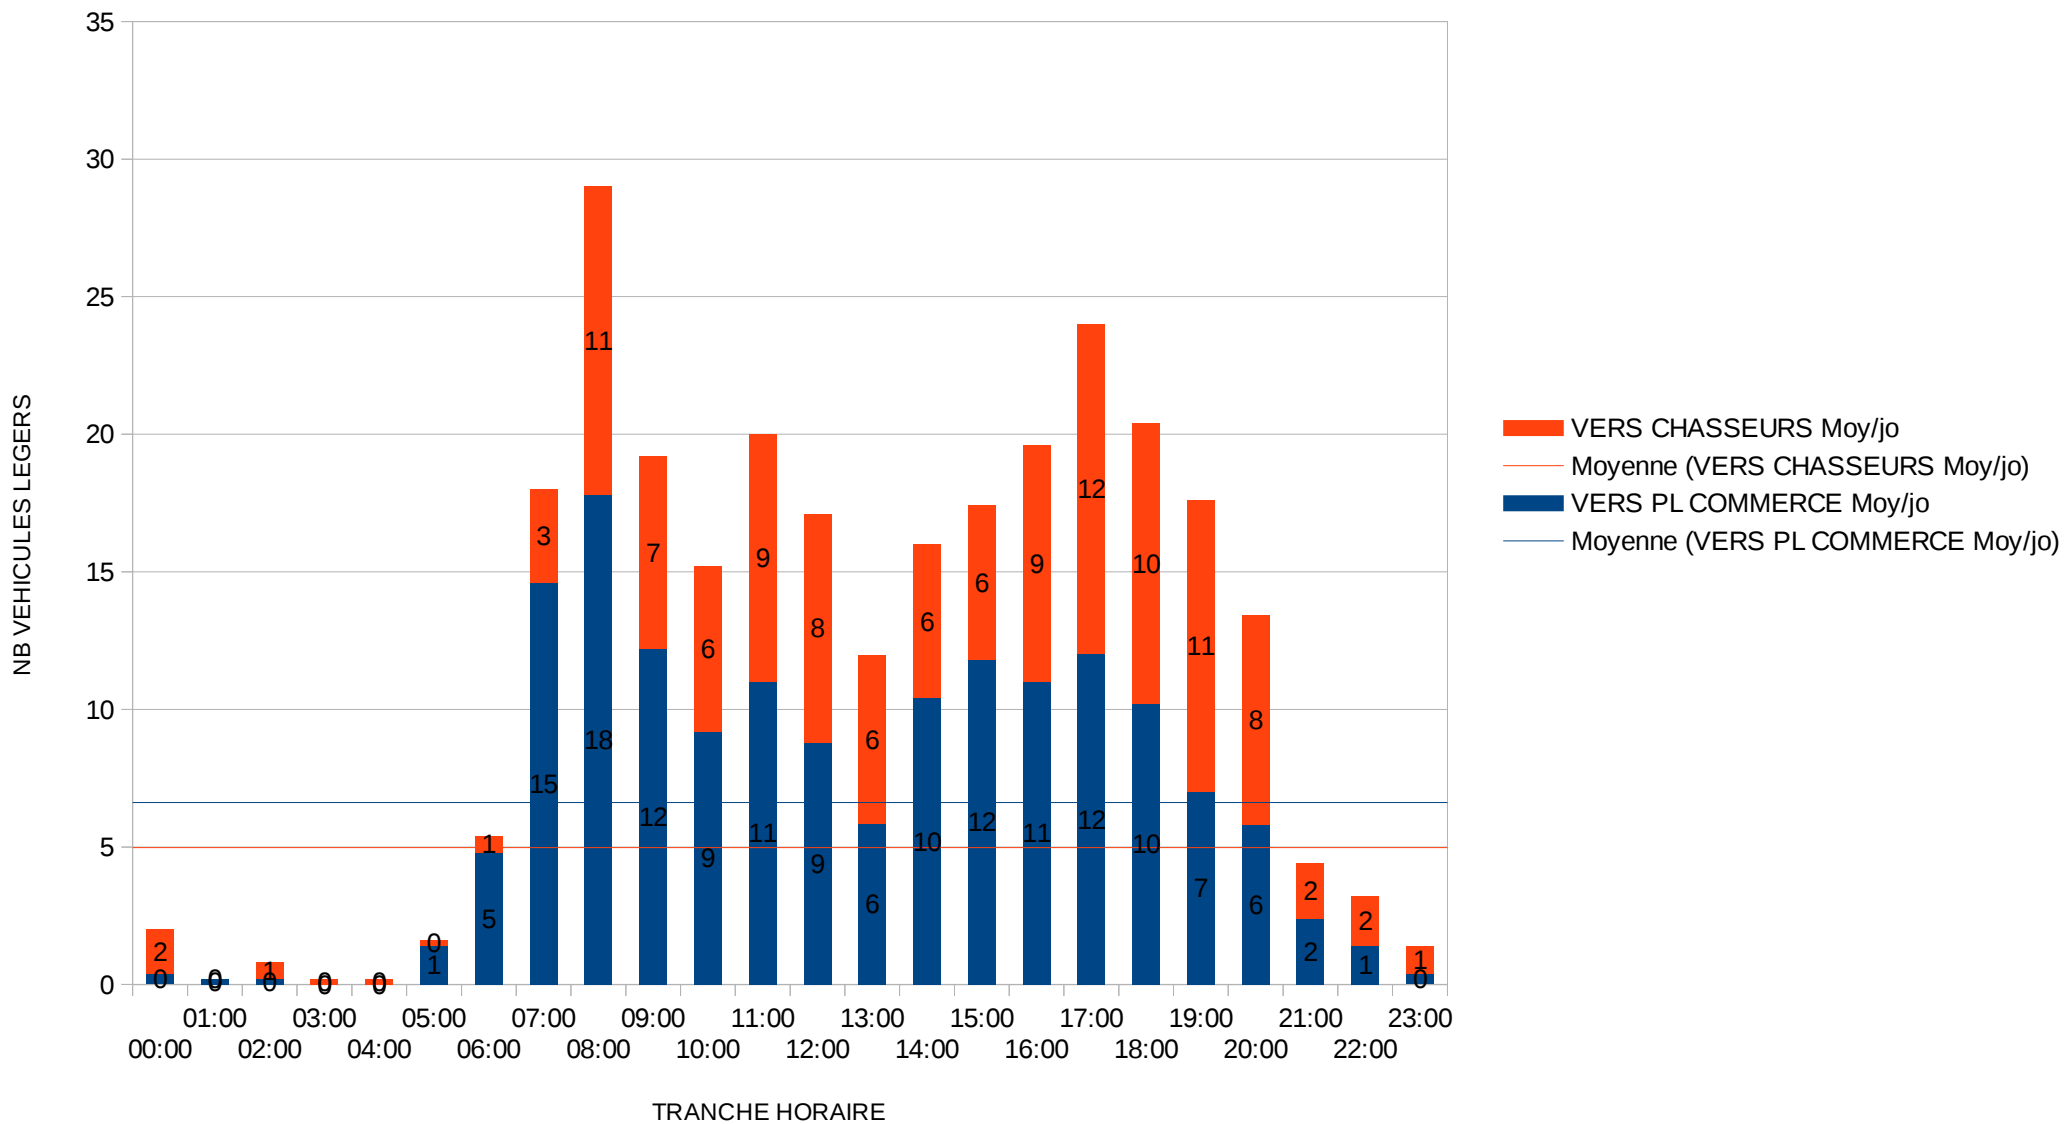

Poste 8 : 2 Allée du Golf

TRAFIC HORAIRE MOYEN (JO)

Poste 8 : 2 Allée du Golf

TRAFIC Horaire MOYEN (JO)

TRAFIC MOYEN HORAIRE (JO)

9c

Poste 9 : Entrée Place du Commerce

TRAFIC MOYEN HORAIRE (JO)

10

Poste 10 : 4 Allée des Cèdres

TRAFIC HORAIRE MOYEN (JO)

10c

Poste 10 : 4 Allée des Cèdres

TRAFIC HORAIRE MOYEN (JO)

11

Poste 11 : 10 Allée des Cottages