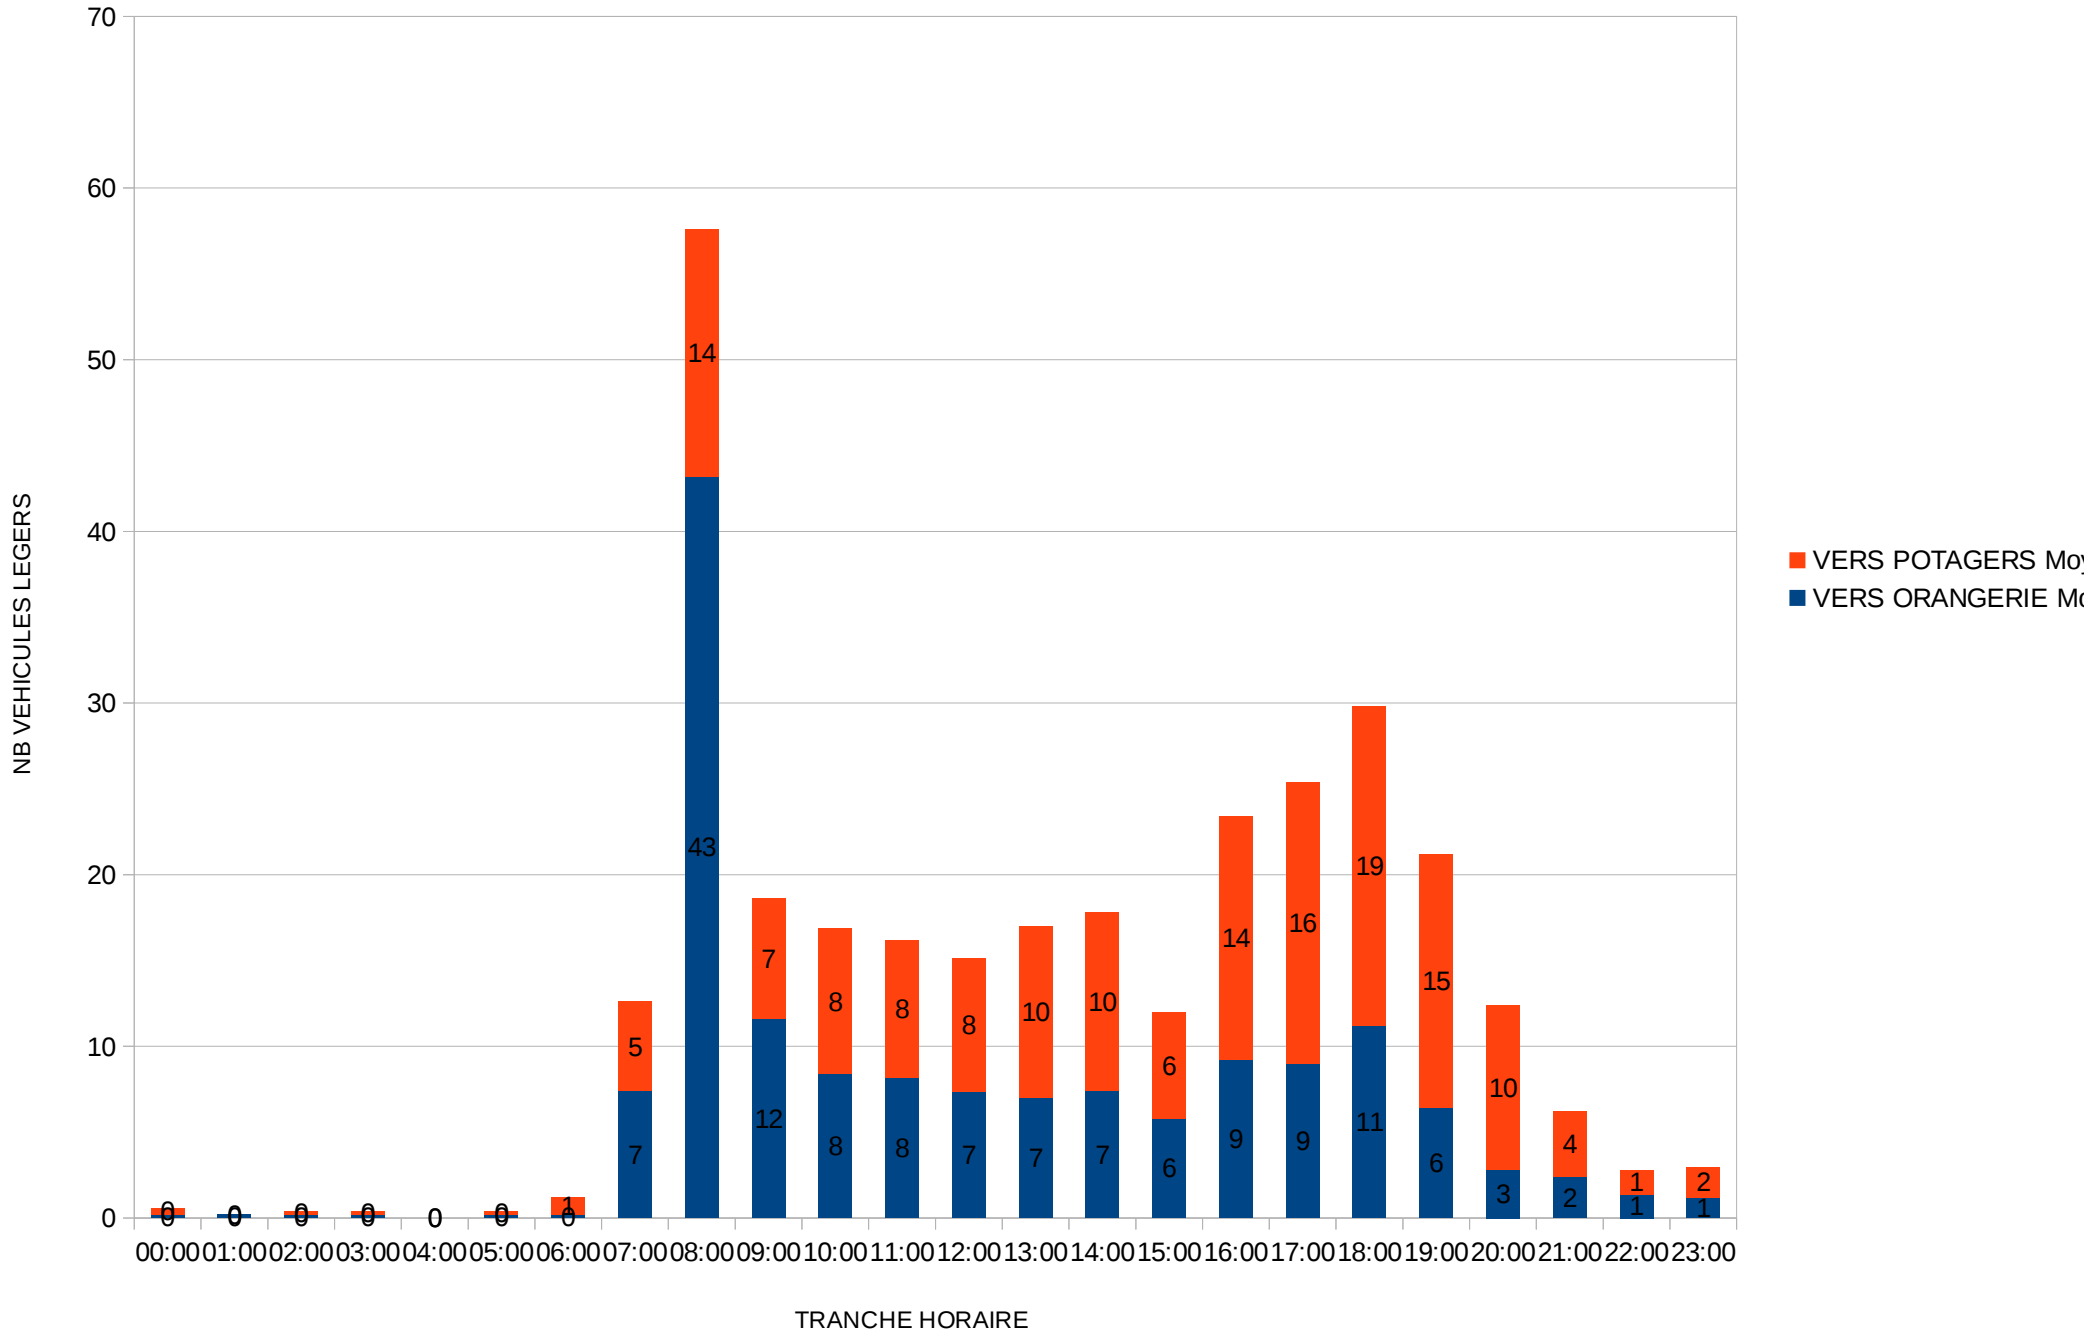

TRAFIC HORAIRE MOYEN (JO)

Poste 4 : 2 Allée de l'Orangerie

TRAFIC Horaire MOYEN (JO)

Poste 4 : 2 Allée de l'Orangerie

TRAFIC Horaire MOYEN (JO)

5

Poste 5 : 18 Allée de La Roseraie

TRAFIC Horaire MOYEN (JO)

5c

Poste 5 : 18 Allée de La Roseraie

TRAFIC Horaire MOYEN (JO)

6

Poste 6 : Entrée 1 Allée des Potagers

TRAFIC HORAIRE MOYEN (JO)

6c

Poste 6 : Entrée 1 Allée des Potagers