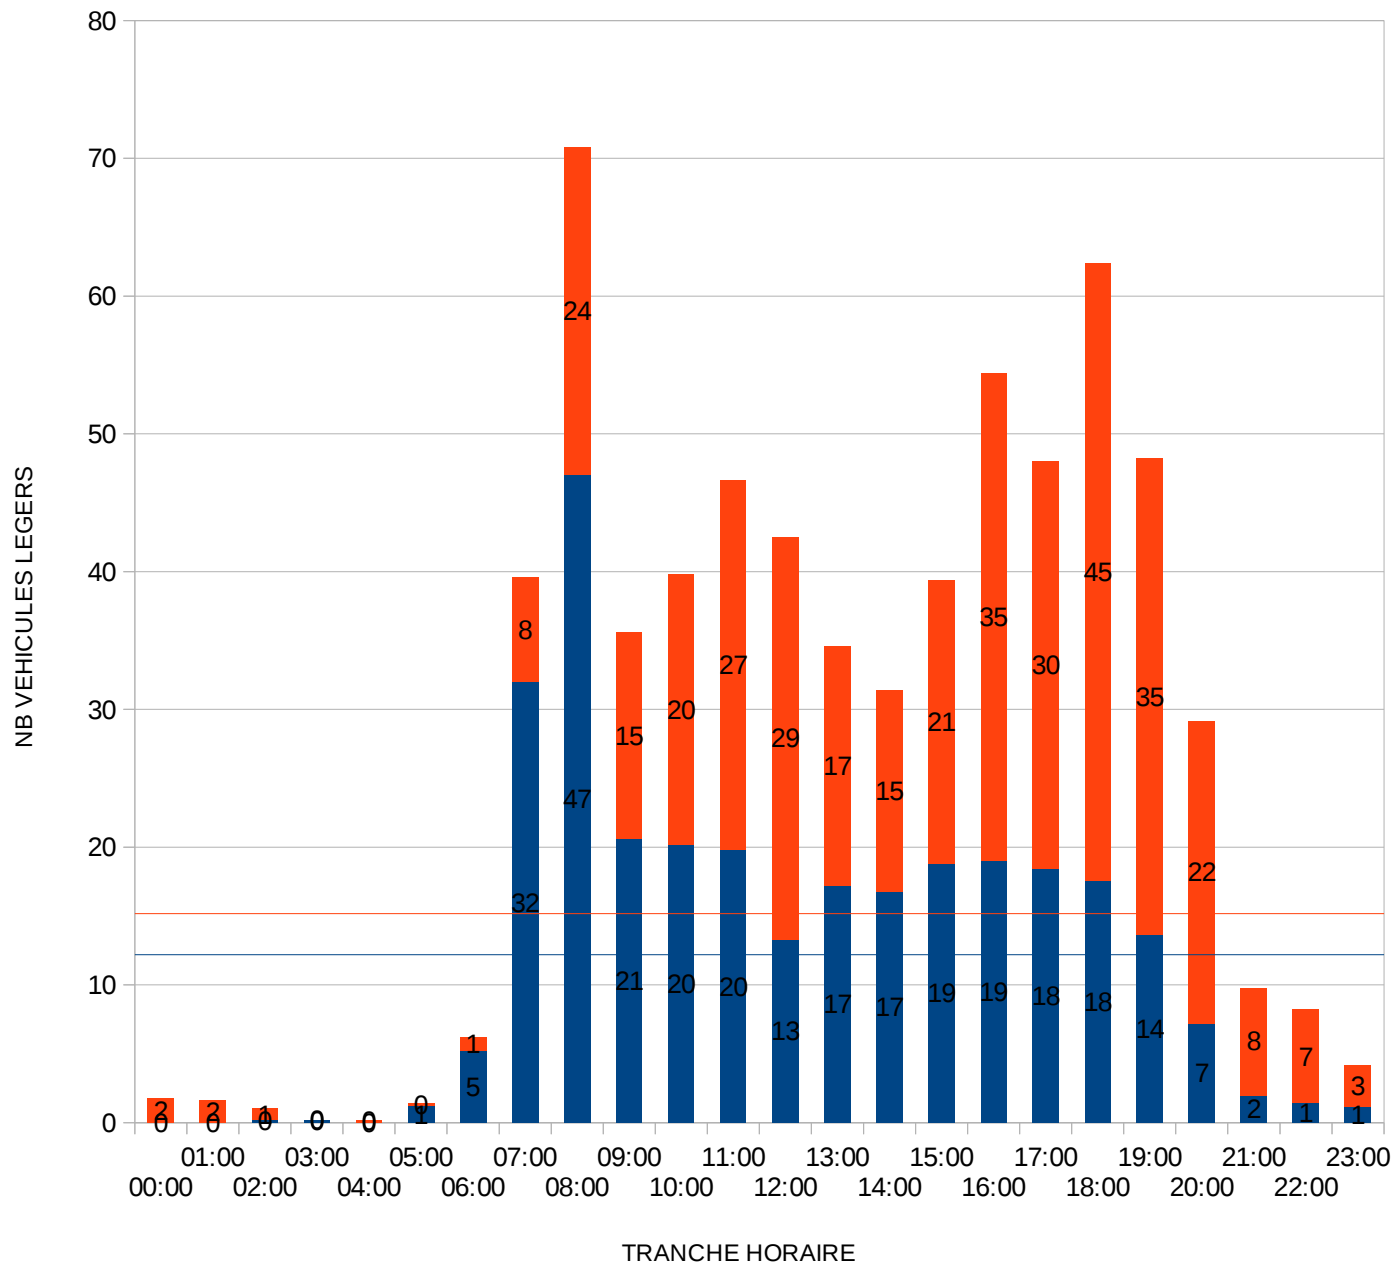

10

Poste 10 : 4 Allée des Cèdres

TRAFIC HORAIRE MOYEN (JO)

10c

Poste 10 : 4 Allée des Cèdres

TRAFIC HORAIRE MOYEN (JO)

11

Poste 11 : 10 Allée des Cottages

TRAFIC Horaire MOYEN (JO)

11c

Poste 11 : 10 Allée des Cottages

TRAFIC HORAIRE MOYEN (JO)

Poste 12 : 15 Allée des Terrasses

TRAFIC HORAIRE MOYEN (JO)

12c

Poste 12 : 15 Allée des Terrasses

TRAFIC Horaire MOYEN (JO)

TRAFIC HORAIRE MOYEN (JO)

13c

Poste 13 : 19 Allée de Bellevue

TRAFIC HORAIRE MOYEN (JO)