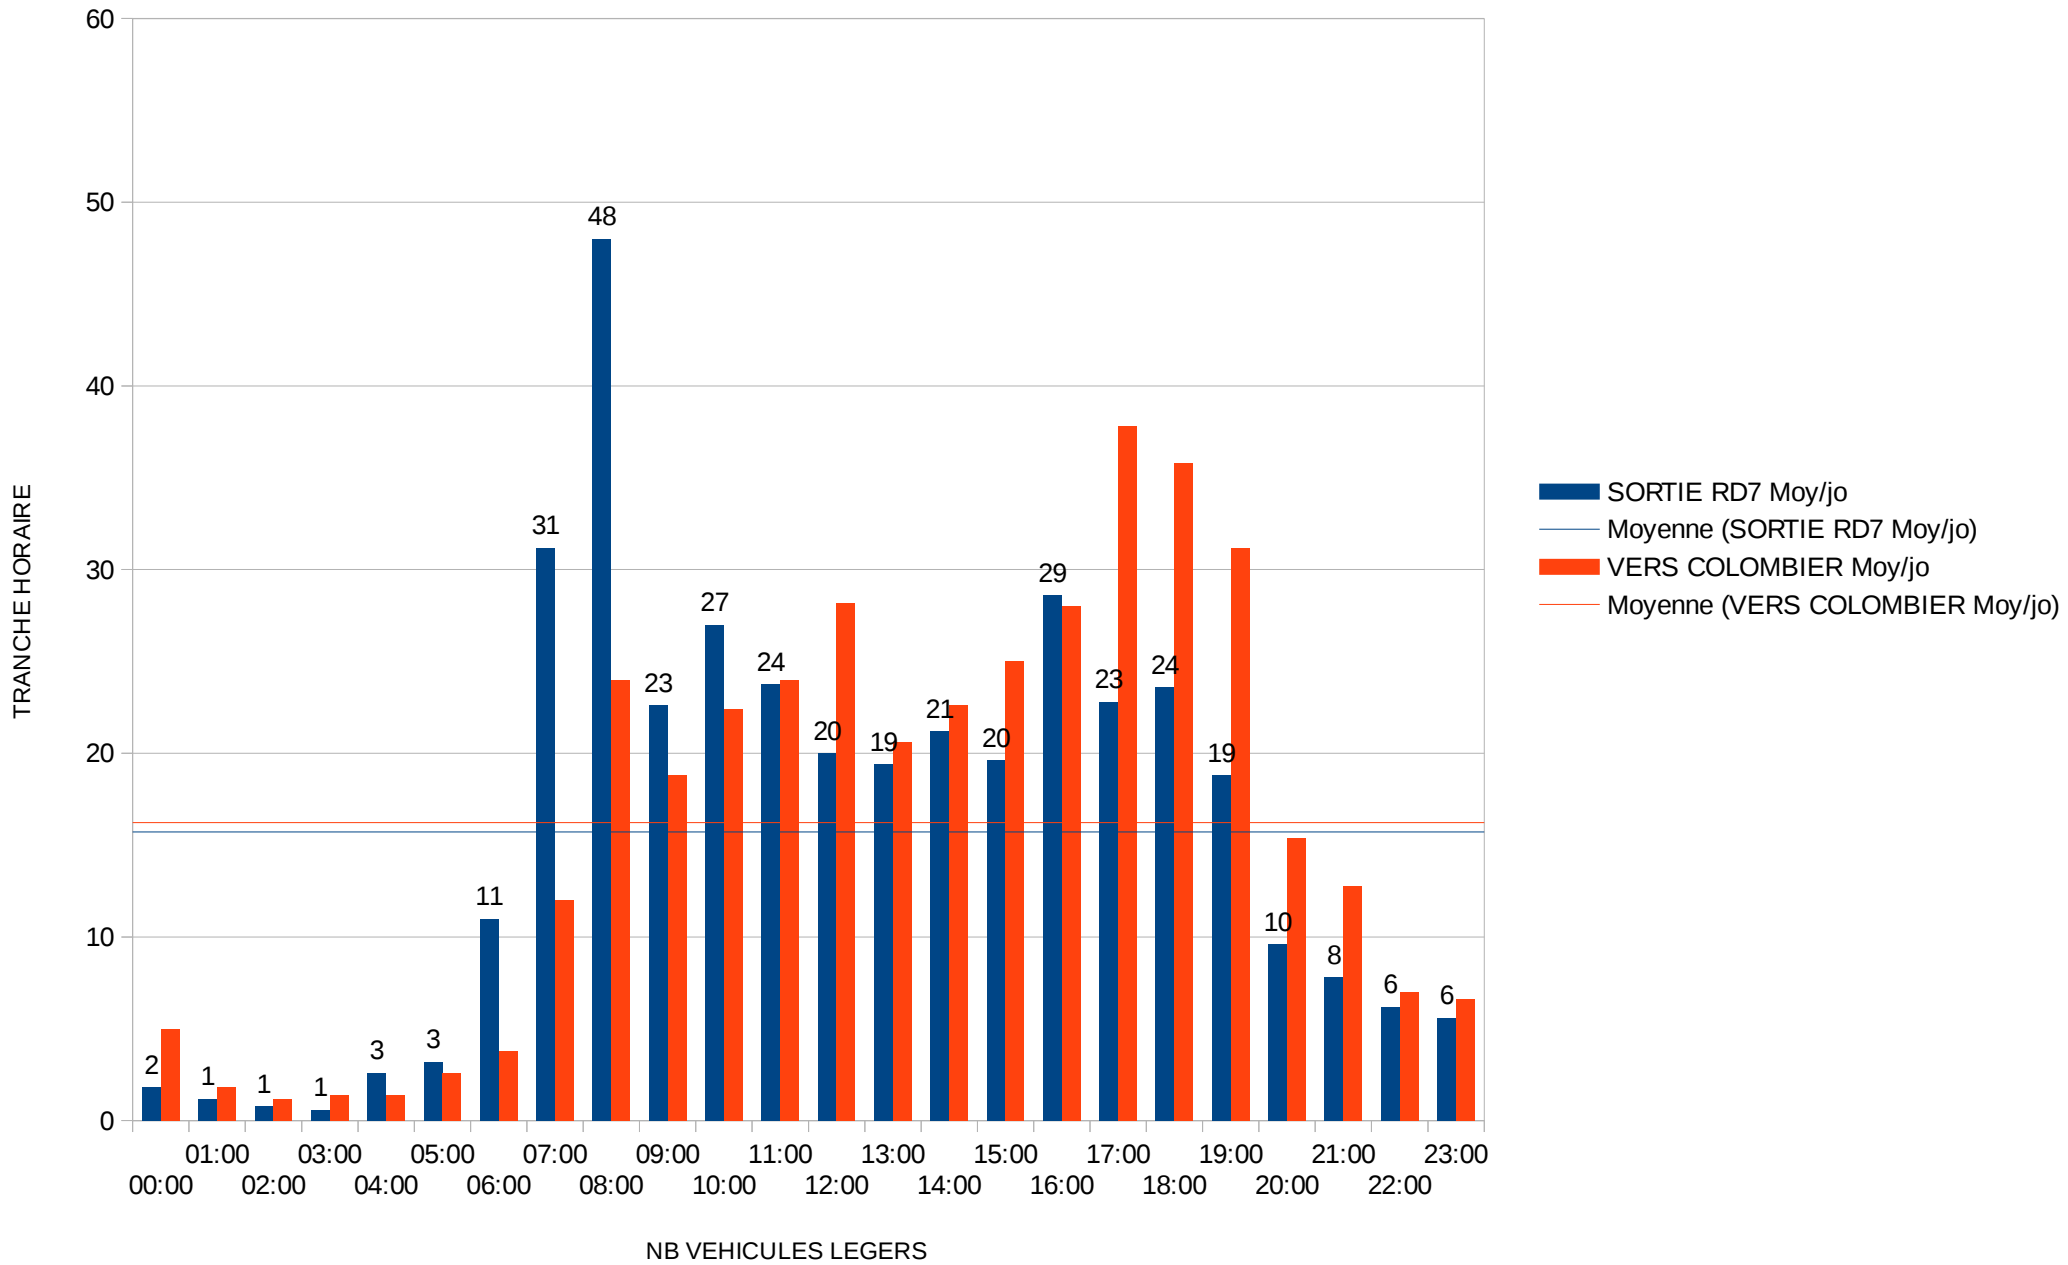

TRAFIC HORAIRE MOYEN (JO)