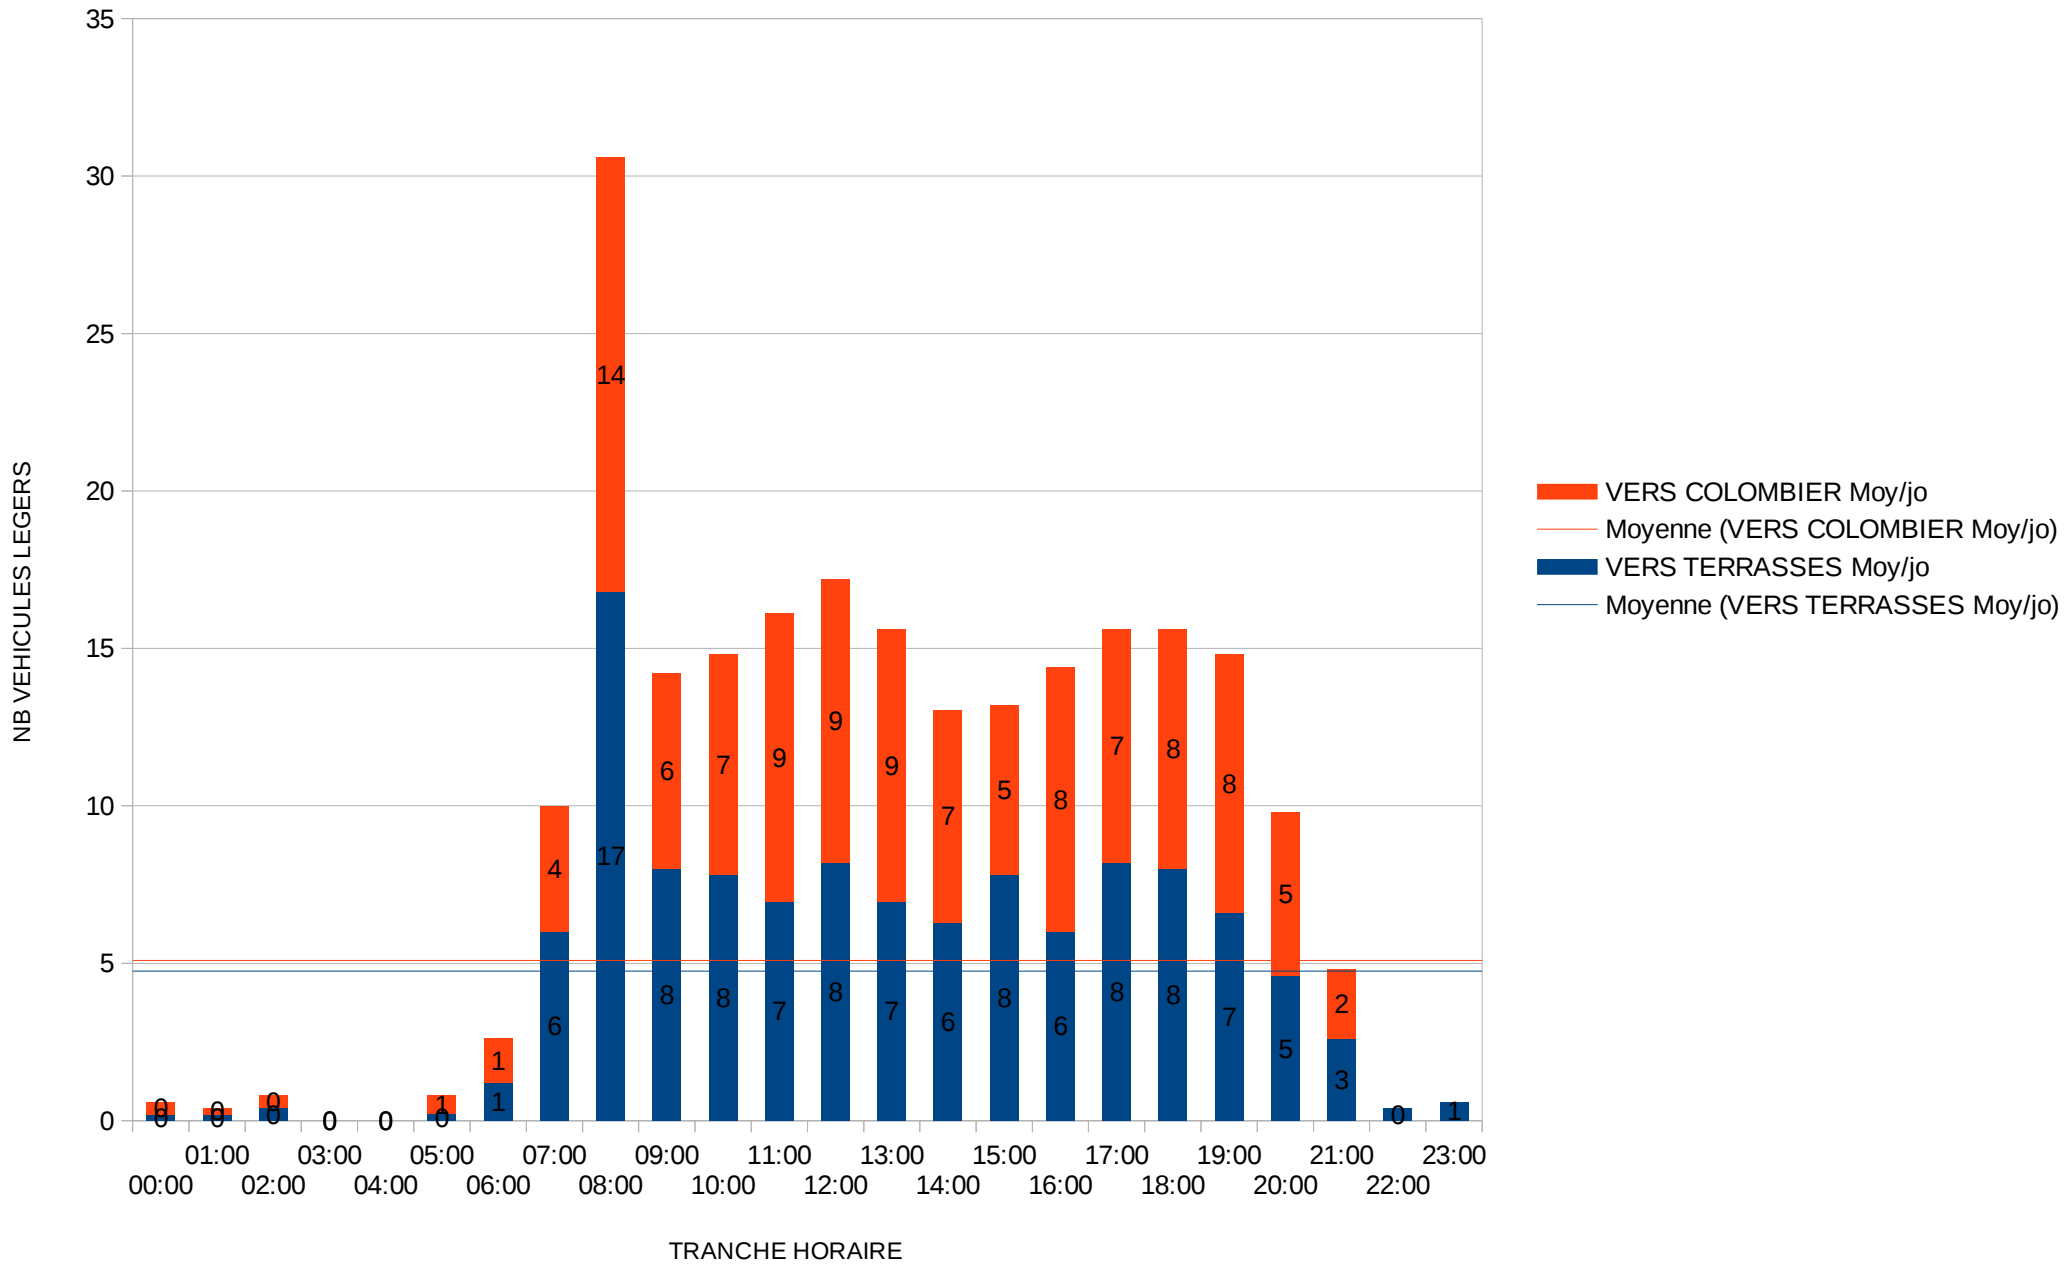

11c

Poste 11 : 10 Allée des Cottages

TRAFIC HORAIRE MOYEN (JO)