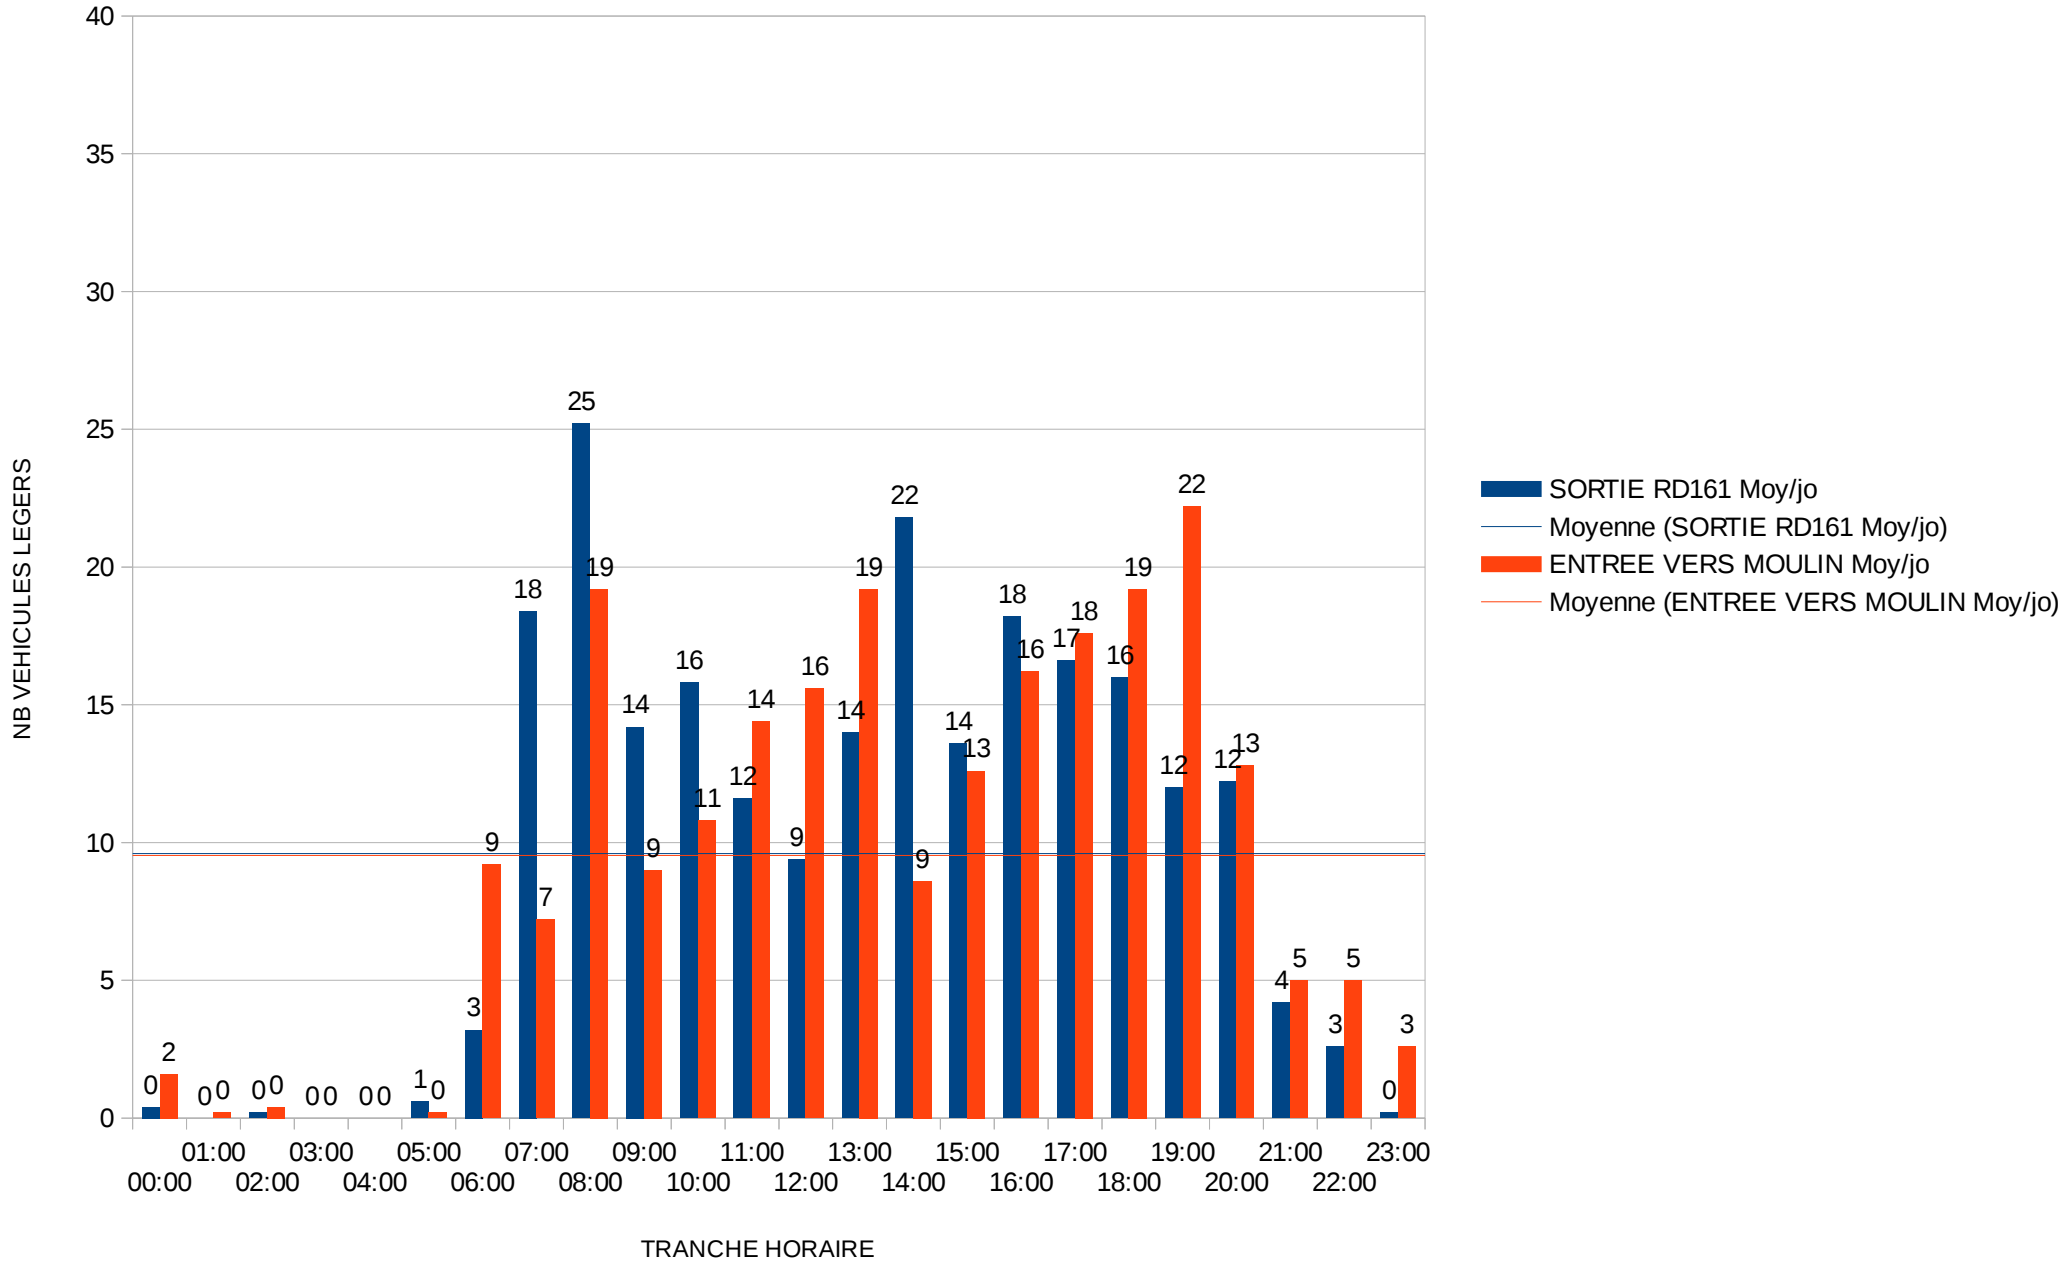

5c

Poste 5 : 18 Allée de La Roseraie

TRAFIC Horaire MOYEN (JO)

6

Poste 6 : Entrée 1 Allée des Potagers

TRAFIC HORAIRE MOYEN (JO)

6c

Poste 6 : Entrée 1 Allée des Potagers