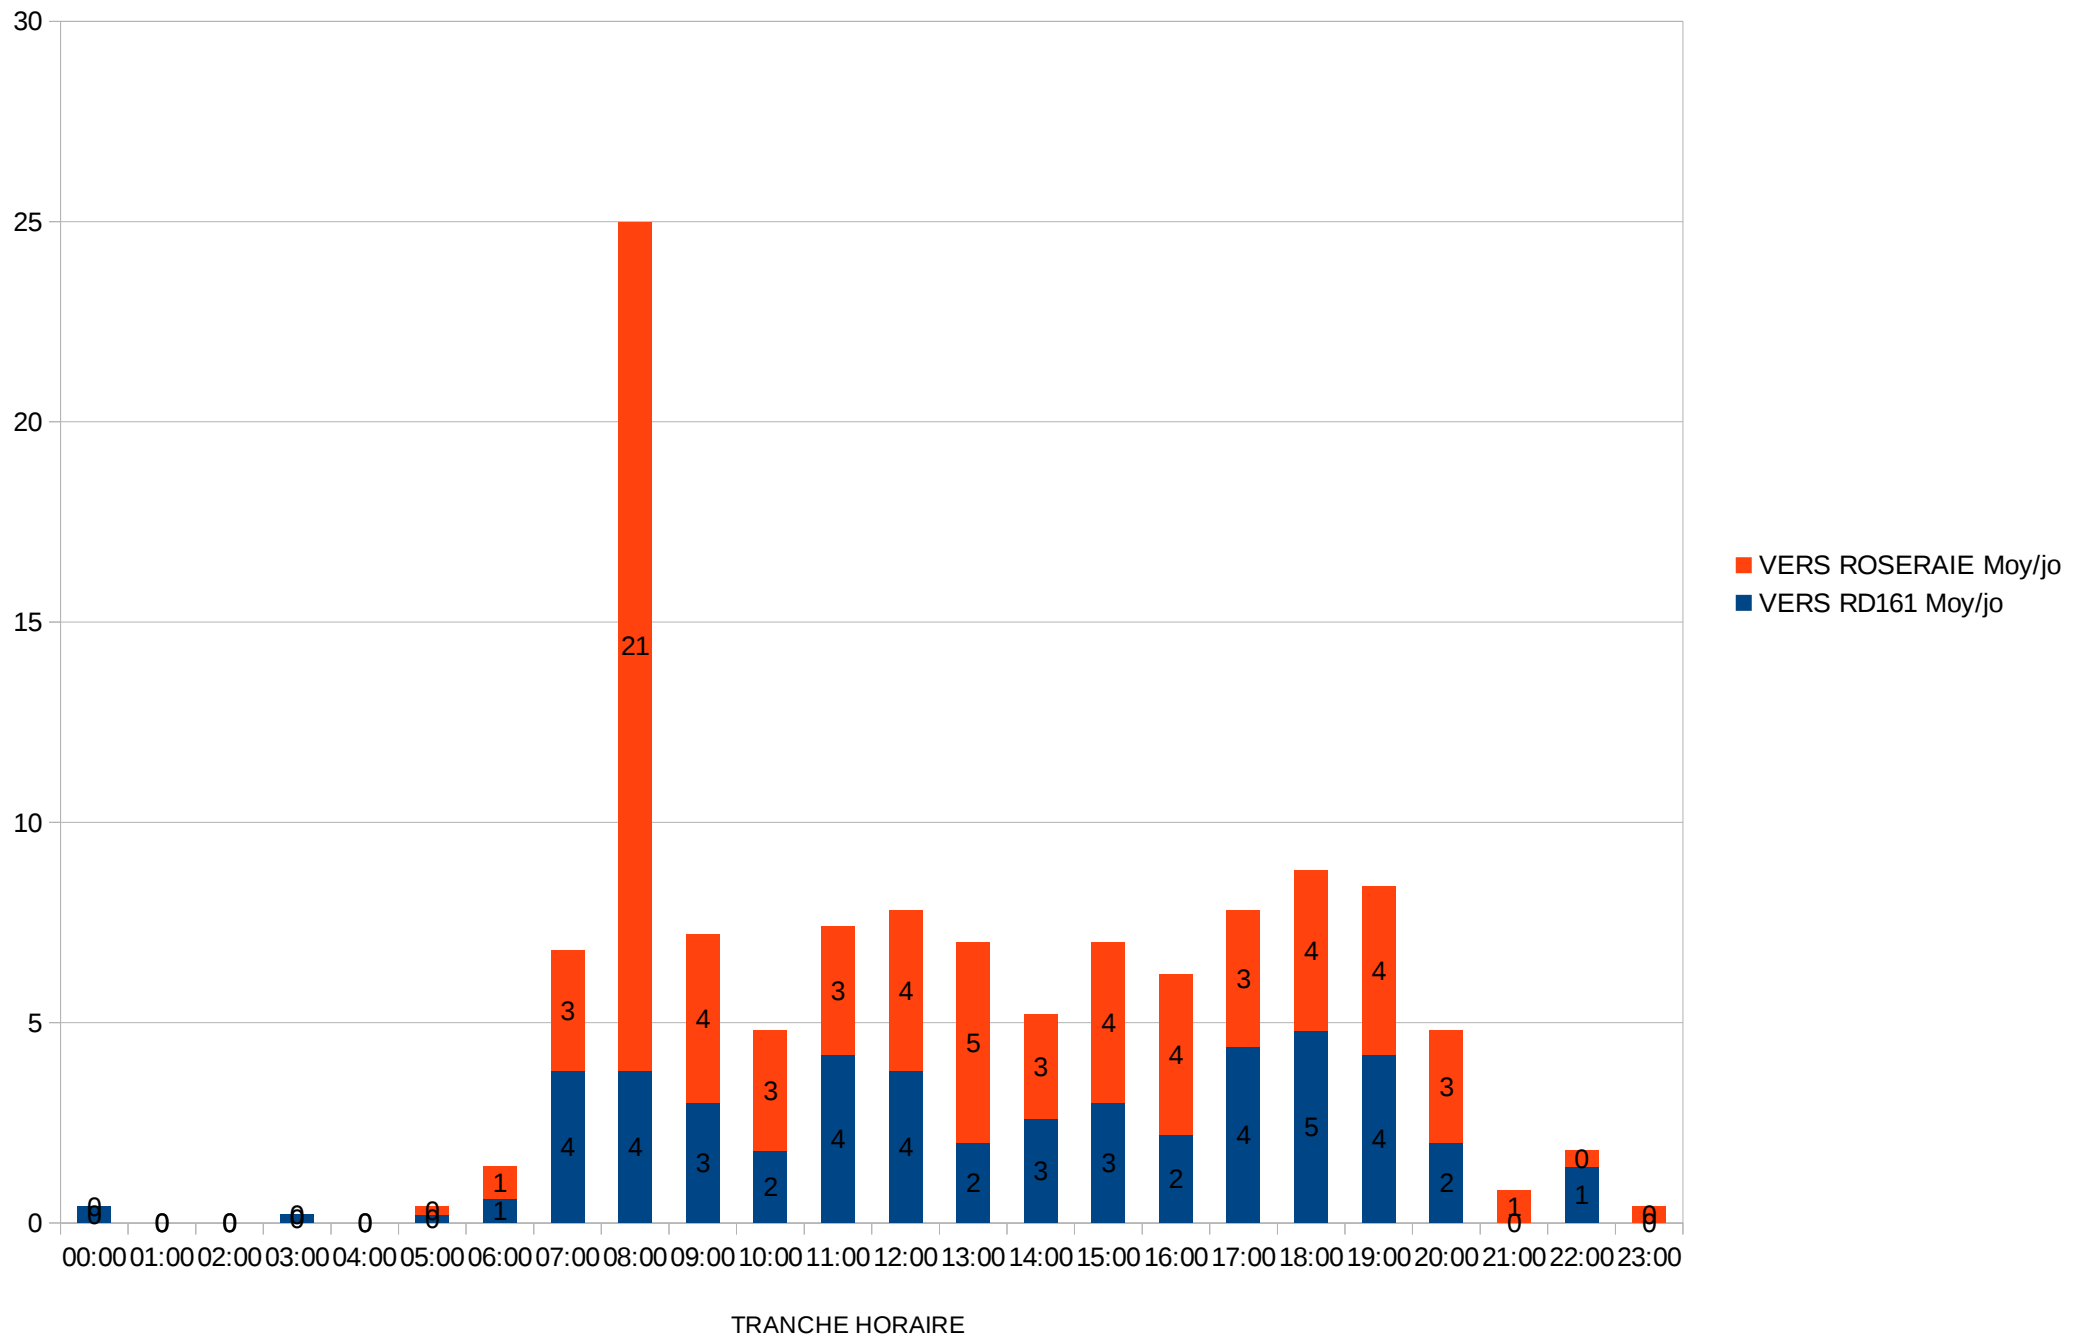

TRAFIC HORAIRE MOYEN (JO)

Poste 4 : 2 Allée de l'Orangerie

TRAFIC Horaire MOYEN (JO)

Poste 4 : 2 Allée de l'Orangerie

TRAFIC Horaire MOYEN (JO)

5

Poste 5 : 18 Allée de La Roseraie

TRAFIC Horaire MOYEN (JO)

5c

Poste 5 : 18 Allée de La Roseraie

TRAFIC Horaire MOYEN (JO)

6

Poste 6 : Entrée 1 Allée des Potagers

TRAFIC HORAIRE MOYEN (JO)

6c

Poste 6 : Entrée 1 Allée des Potagers