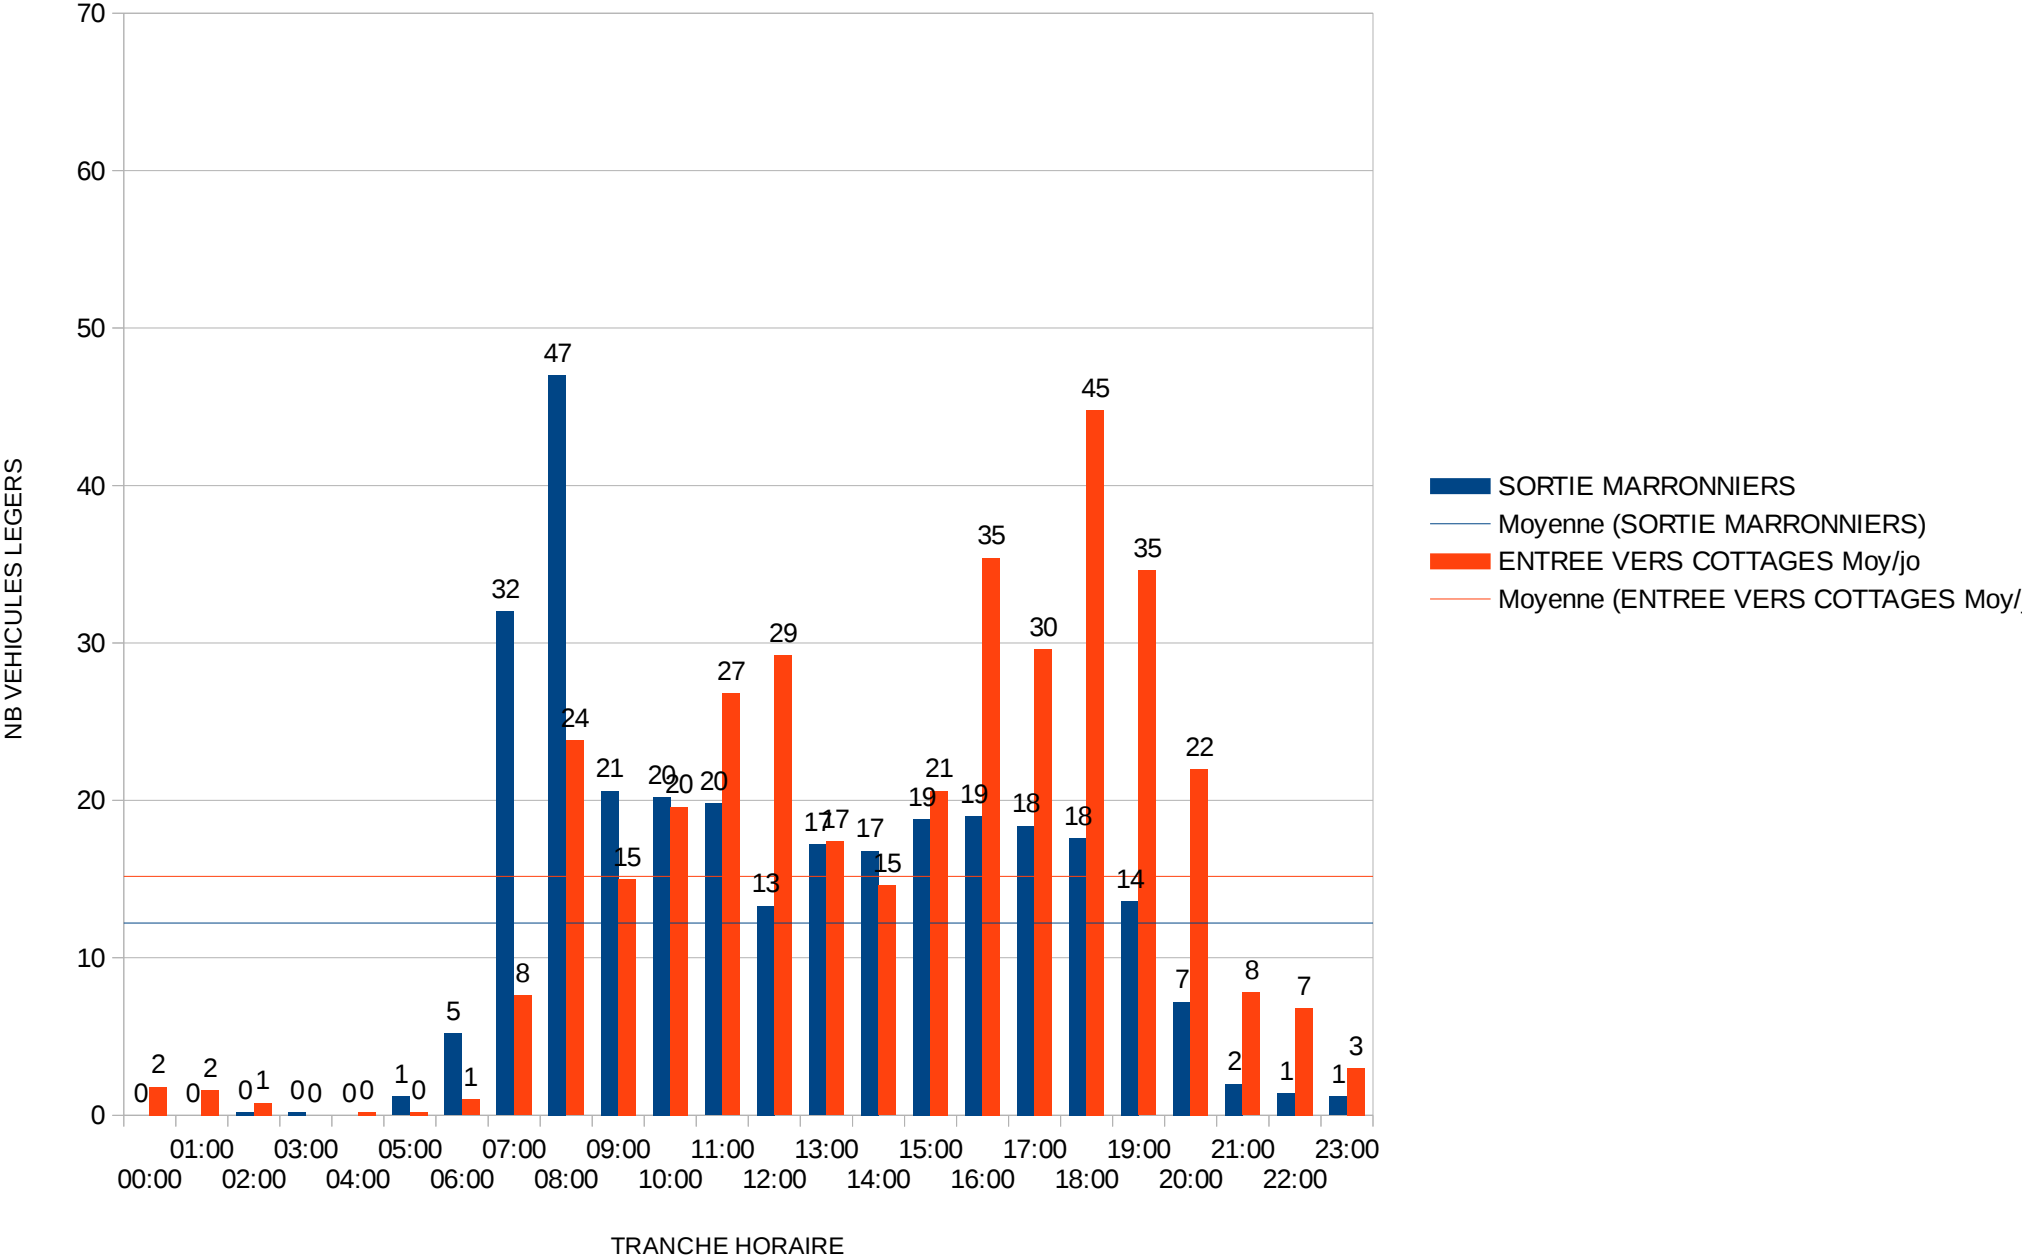

10

Poste 10 : 4 Allée des Cèdres

TRAFIC HORAIRE MOYEN (JO)

10c

Poste 10 : 4 Allée des Cèdres

TRAFIC HORAIRE MOYEN (JO)

11

Poste 11 : 10 Allée des Cottages

TRAFIC Horaire MOYEN (JO)

11c

Poste 11 : 10 Allée des Cottages

TRAFIC HORAIRE MOYEN (JO)

Poste 12 : 15 Allée des Terrasses

TRAFIC HORAIRE MOYEN (JO)

12c

Poste 12 : 15 Allée des Terrasses

TRAFIC Horaire MOYEN (JO)

TRAFIC HORAIRE MOYEN (JO)

13c

Poste 13 : 19 Allée de Bellevue

TRAFIC HORAIRE MOYEN (JO)