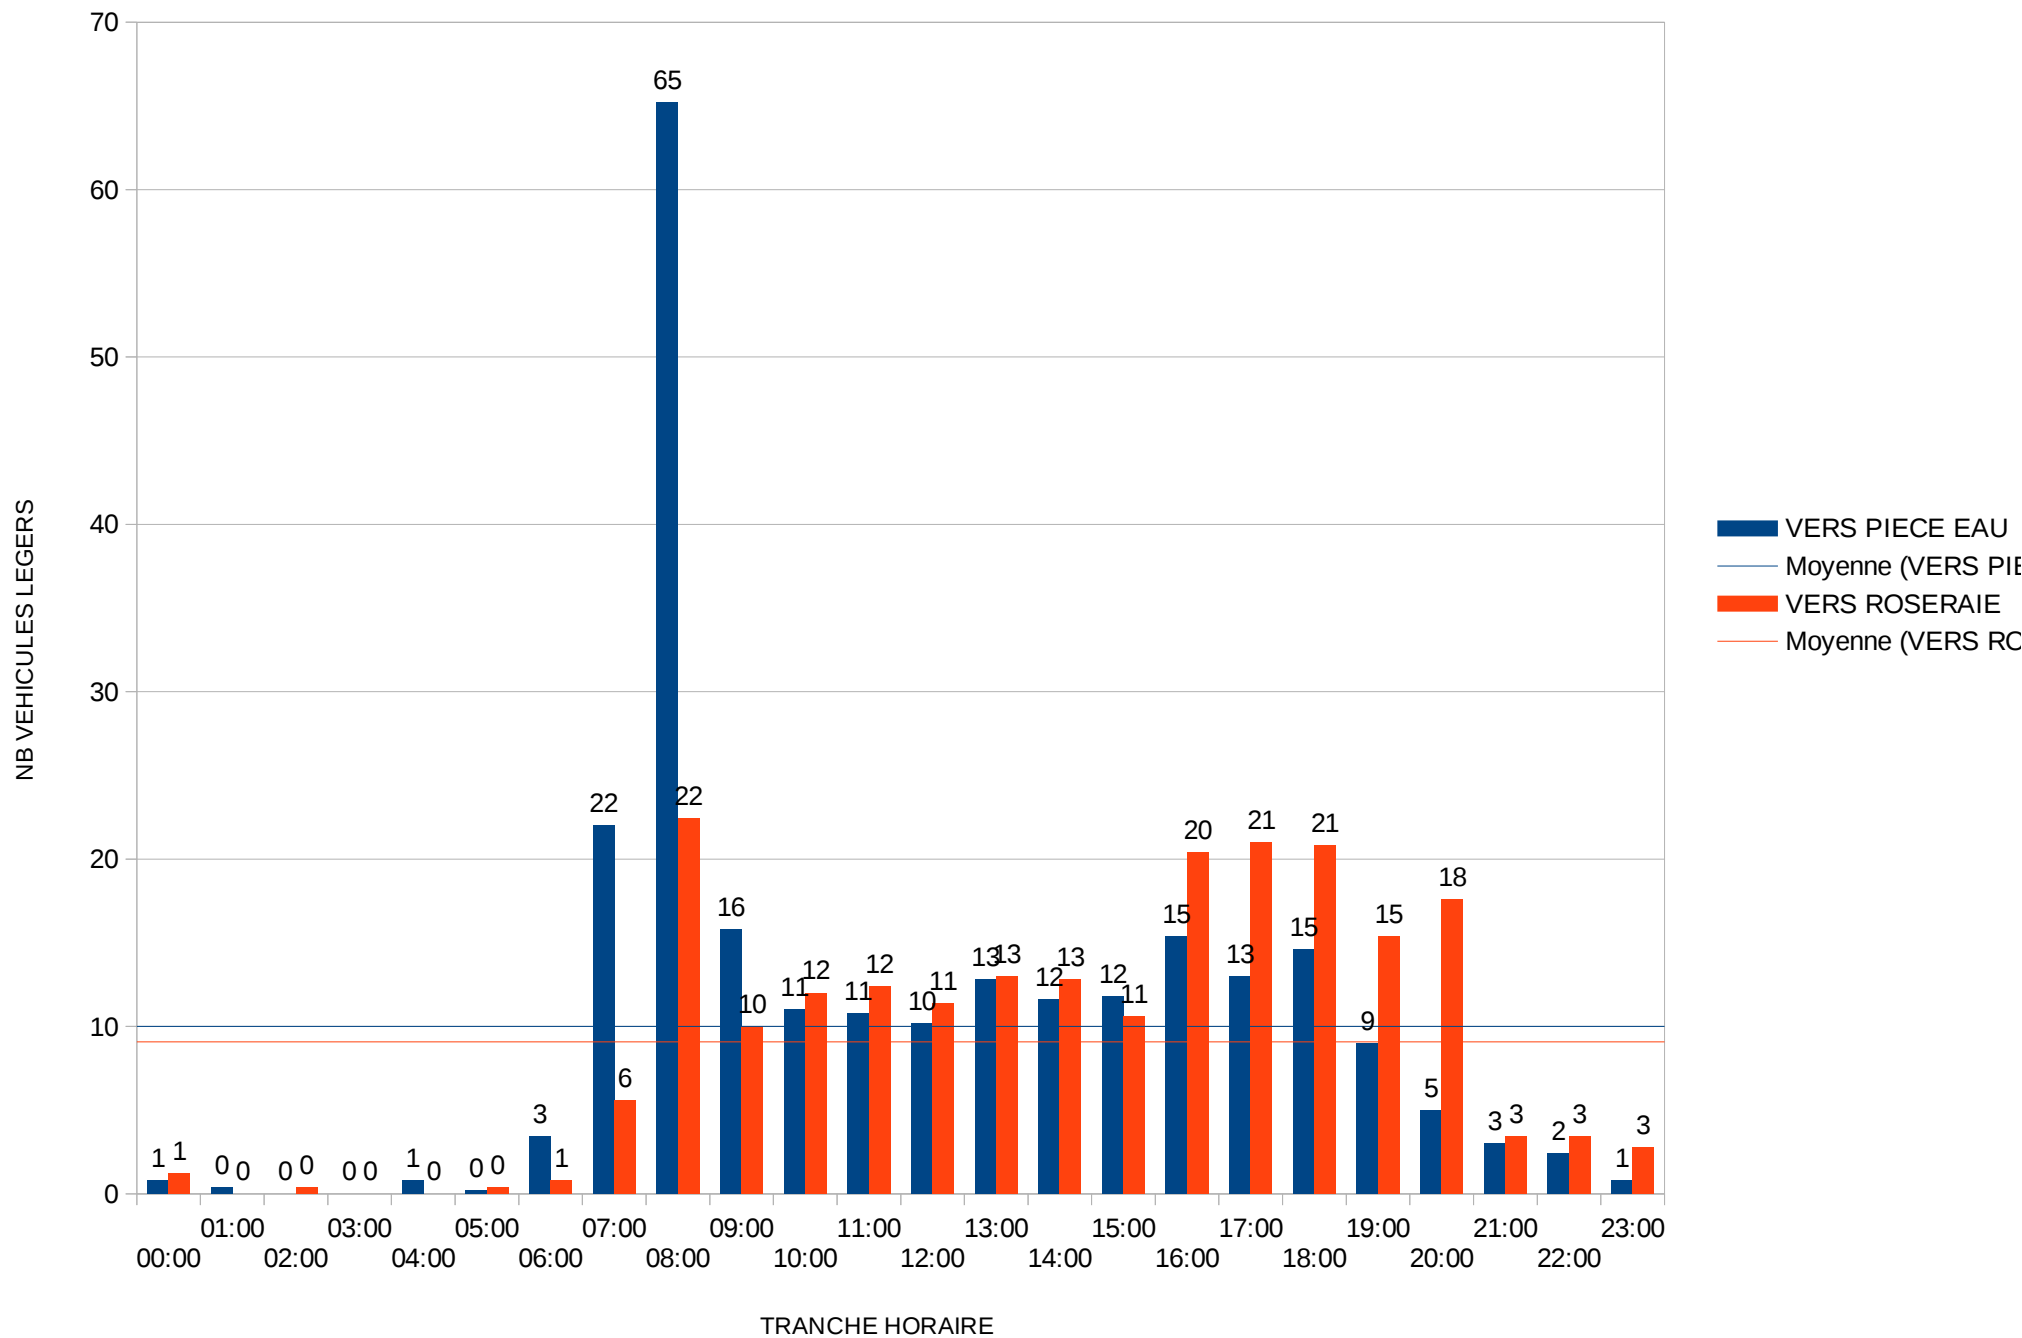

Trafic Horaire Moyen (JO)

Poste 2 : 3 Avenue de Grandchamps

Trafic Horaire Moyen (JO)

3

Poste 3 : 17 AVENUE DU CHATEAU

TRAFIC HORAIRE MOYEN (JO)

3c

Poste 3 : 17 AVENUE DU CHATEAU