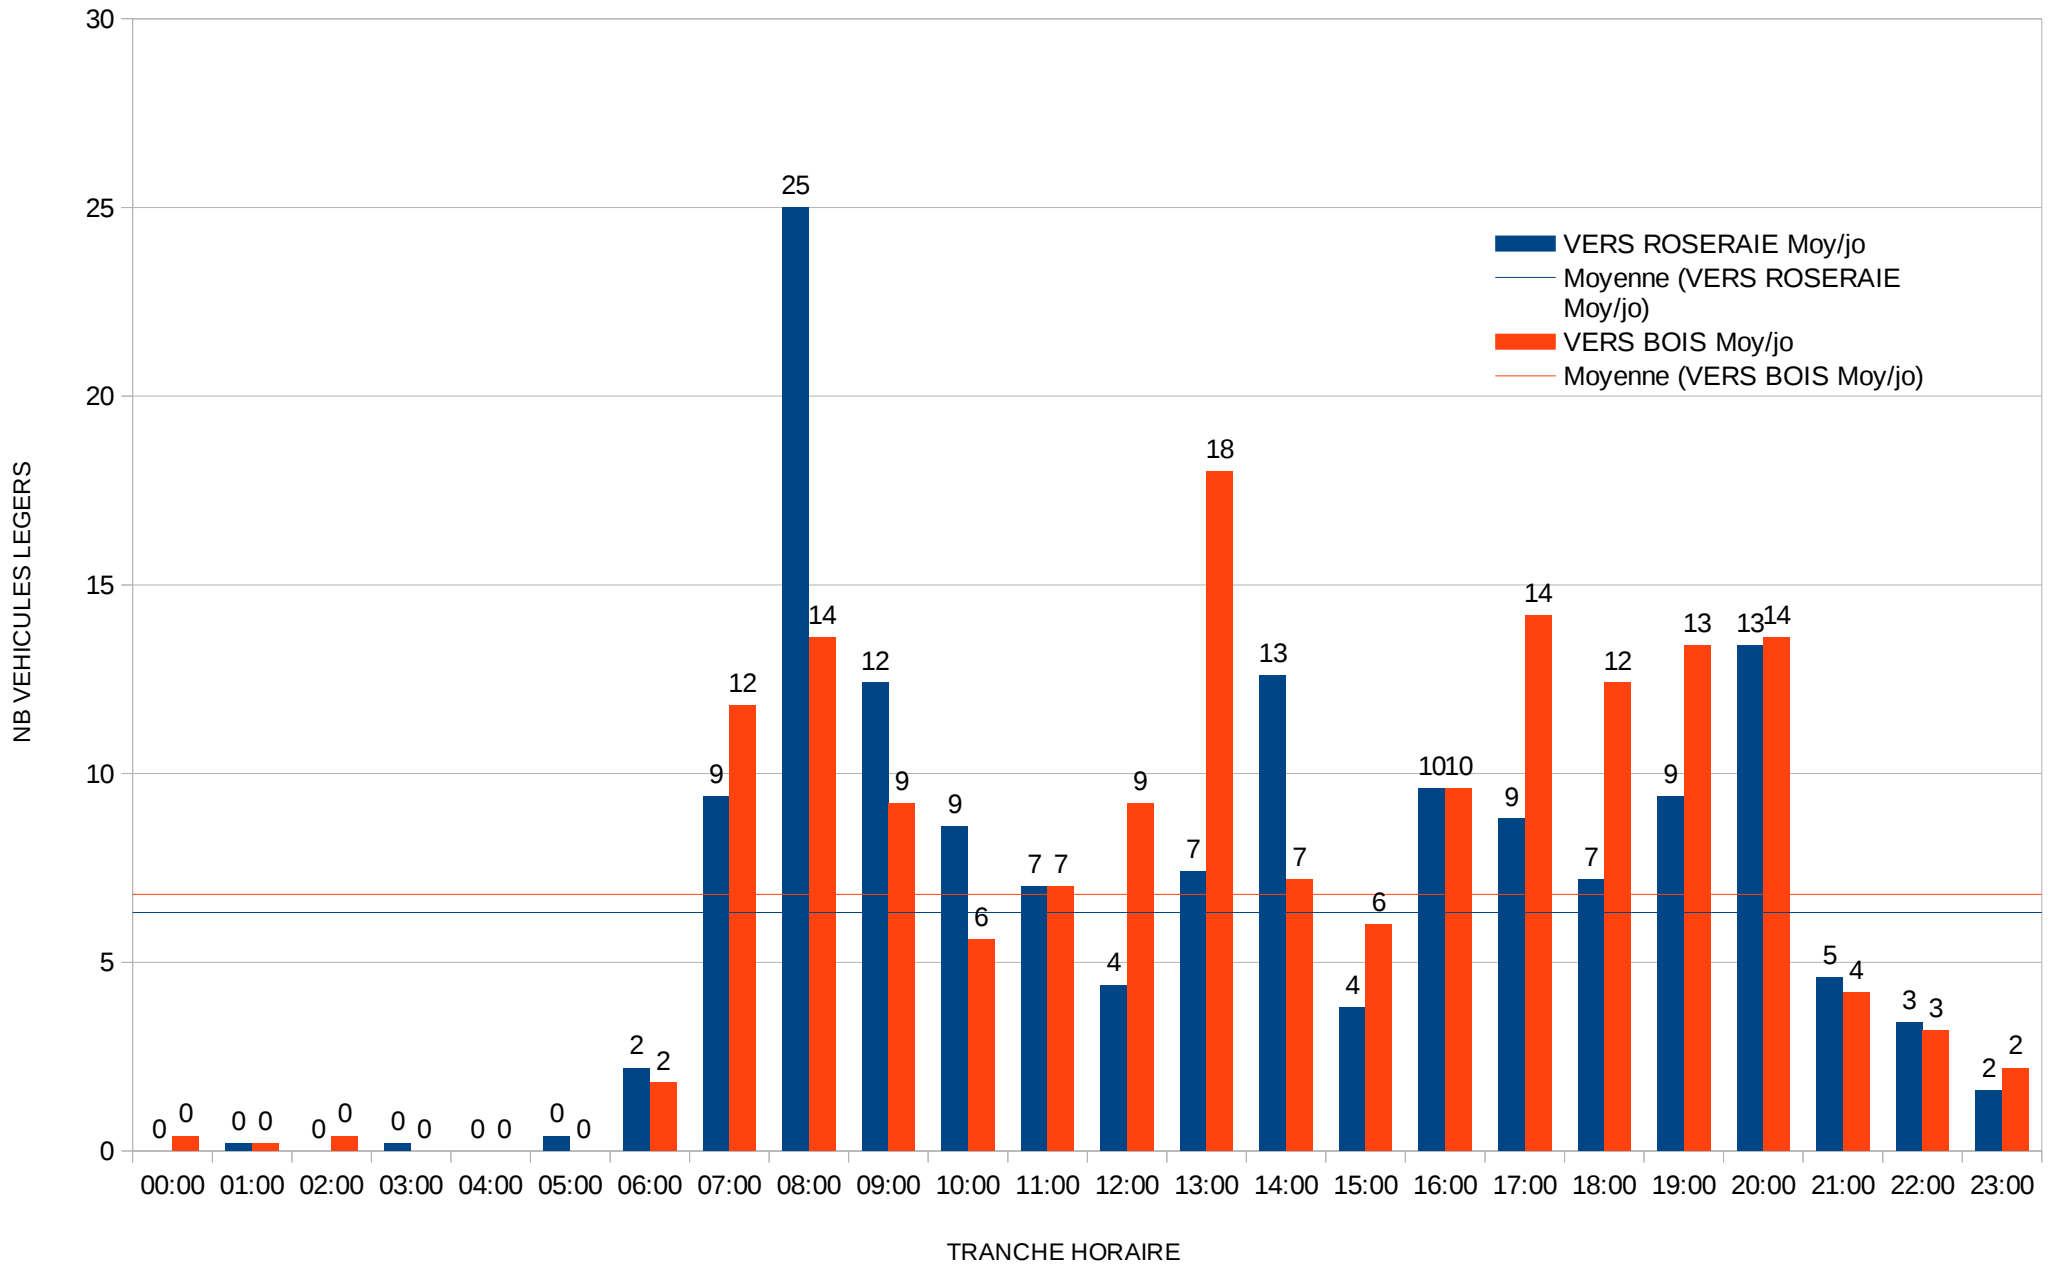

Poste 5 : 18 Allée de La Roseraie

TRAFIC Horaire MOYEN (JO)

5c

Poste 5 : 18 Allée de La Roseraie

TRAFIC Horaire MOYEN (JO)

6

Poste 6 : Entrée 1 Allée des Potagers

TRAFIC HORAIRE MOYEN (JO)

6c

Poste 6 : Entrée 1 Allée des Potagers

TRAFIC Horaire MOYEN (JO)

7

Poste 7 : 11 Allée des Potagers

TRAFIC Horaire MOYEN (JO)

7c

Poste 7 : 11 Allée des Potagers