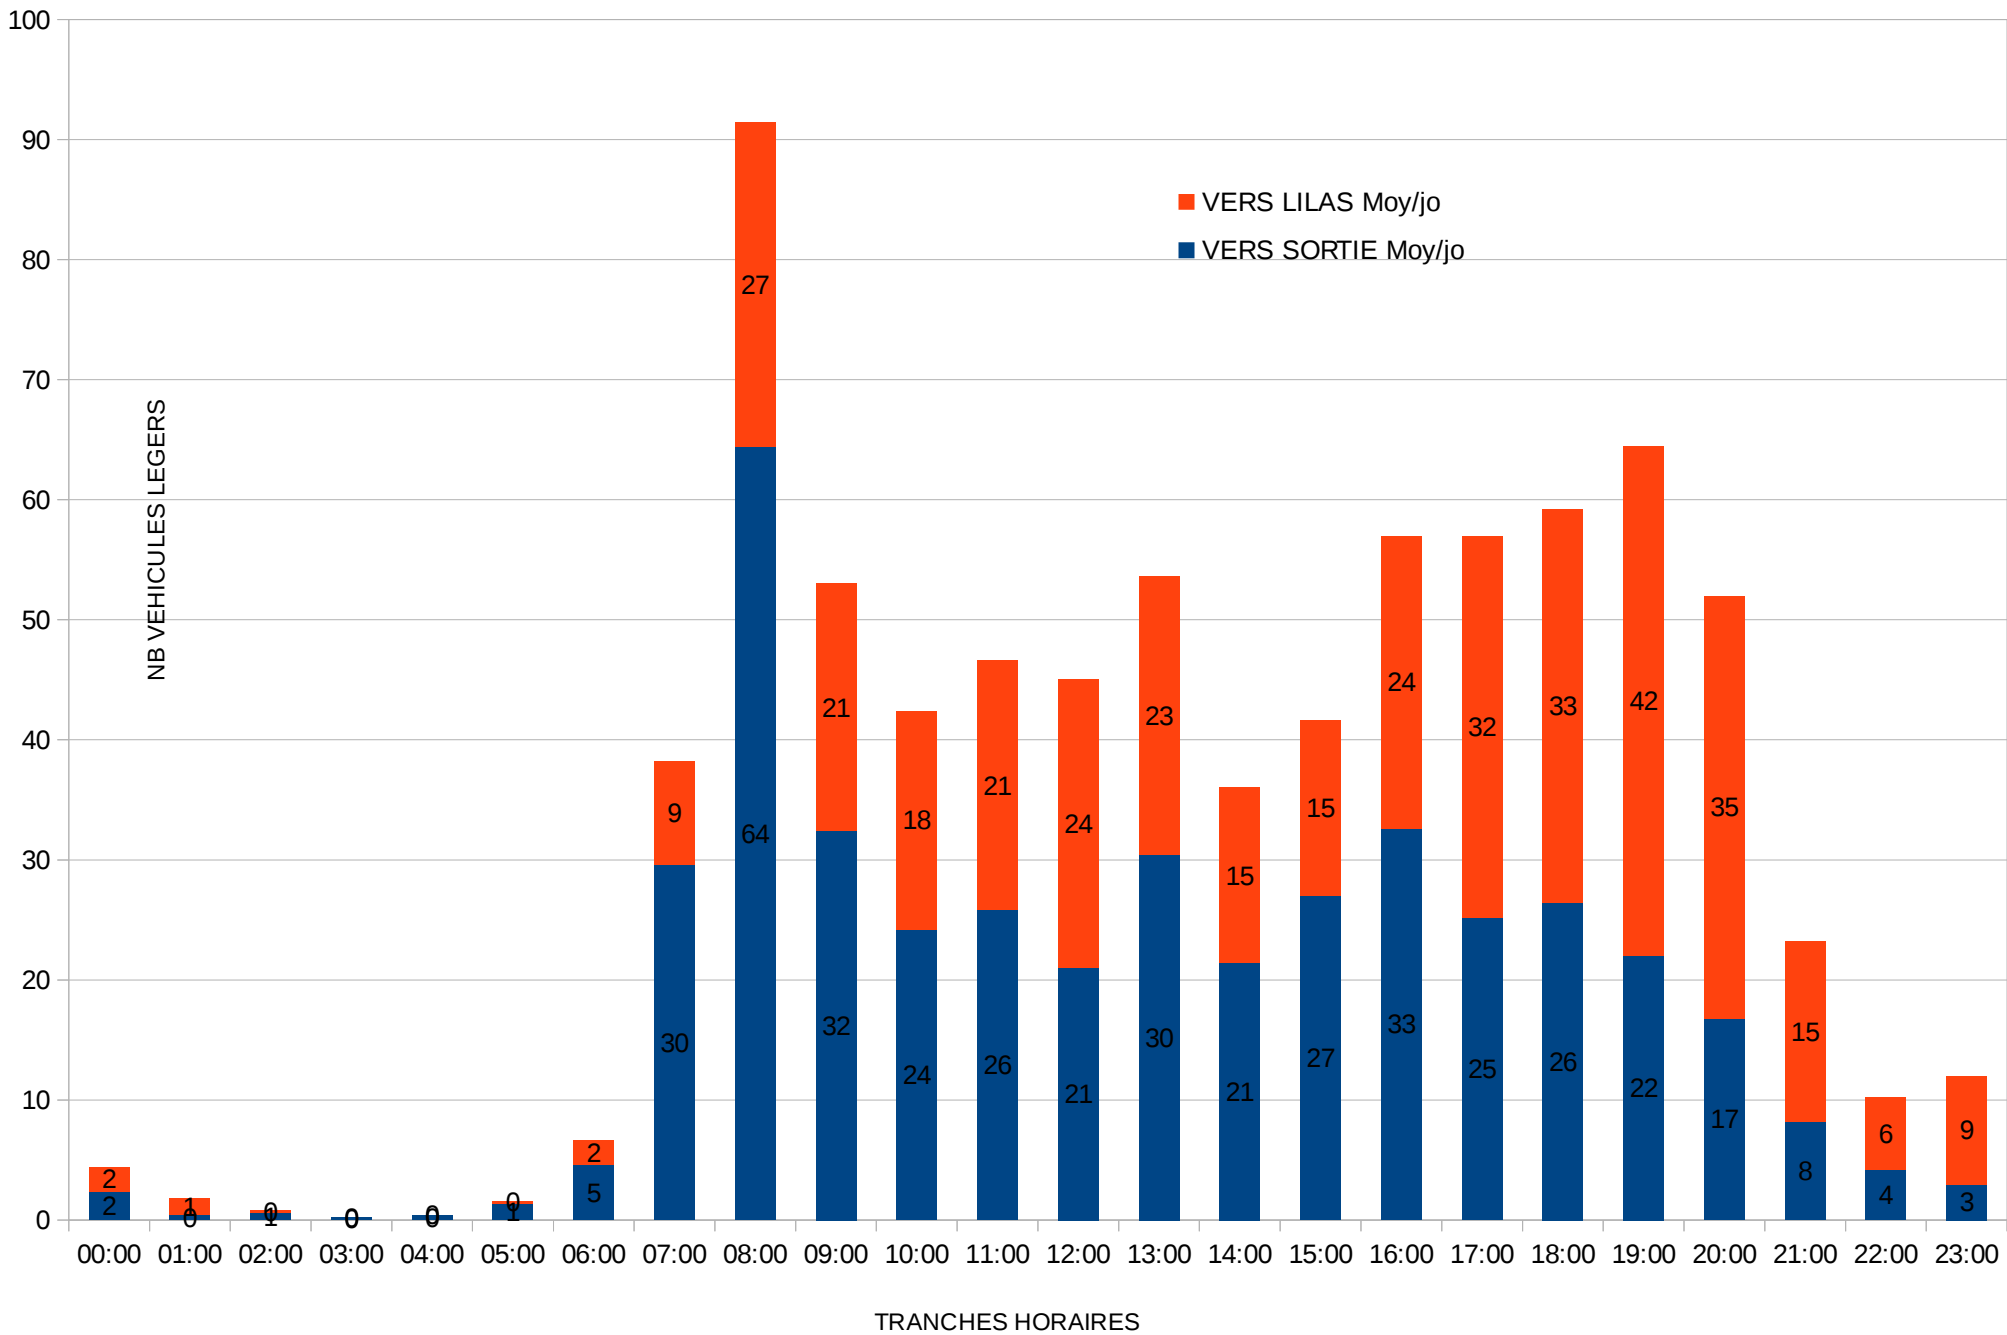

Trafic Horaire Moyen JO

2

Poste 2 : 3 Avenue de Grandchamps

Trafic Horaire Moyen (JO)

Poste 2 : 3 Avenue de Grandchamps

Trafic Horaire Moyen (JO)

3

Poste 3 : 17 AVENUE DU CHATEAU

Poste 5 : 18 Allée de La Roseraie

TRAFIC Horaire MOYEN (JO)

5c

Poste 5 : 18 Allée de La Roseraie

TRAFIC Horaire MOYEN (JO)

6

Poste 6 : Entrée 1 Allée des Potagers

TRAFIC HORAIRE MOYEN (JO)