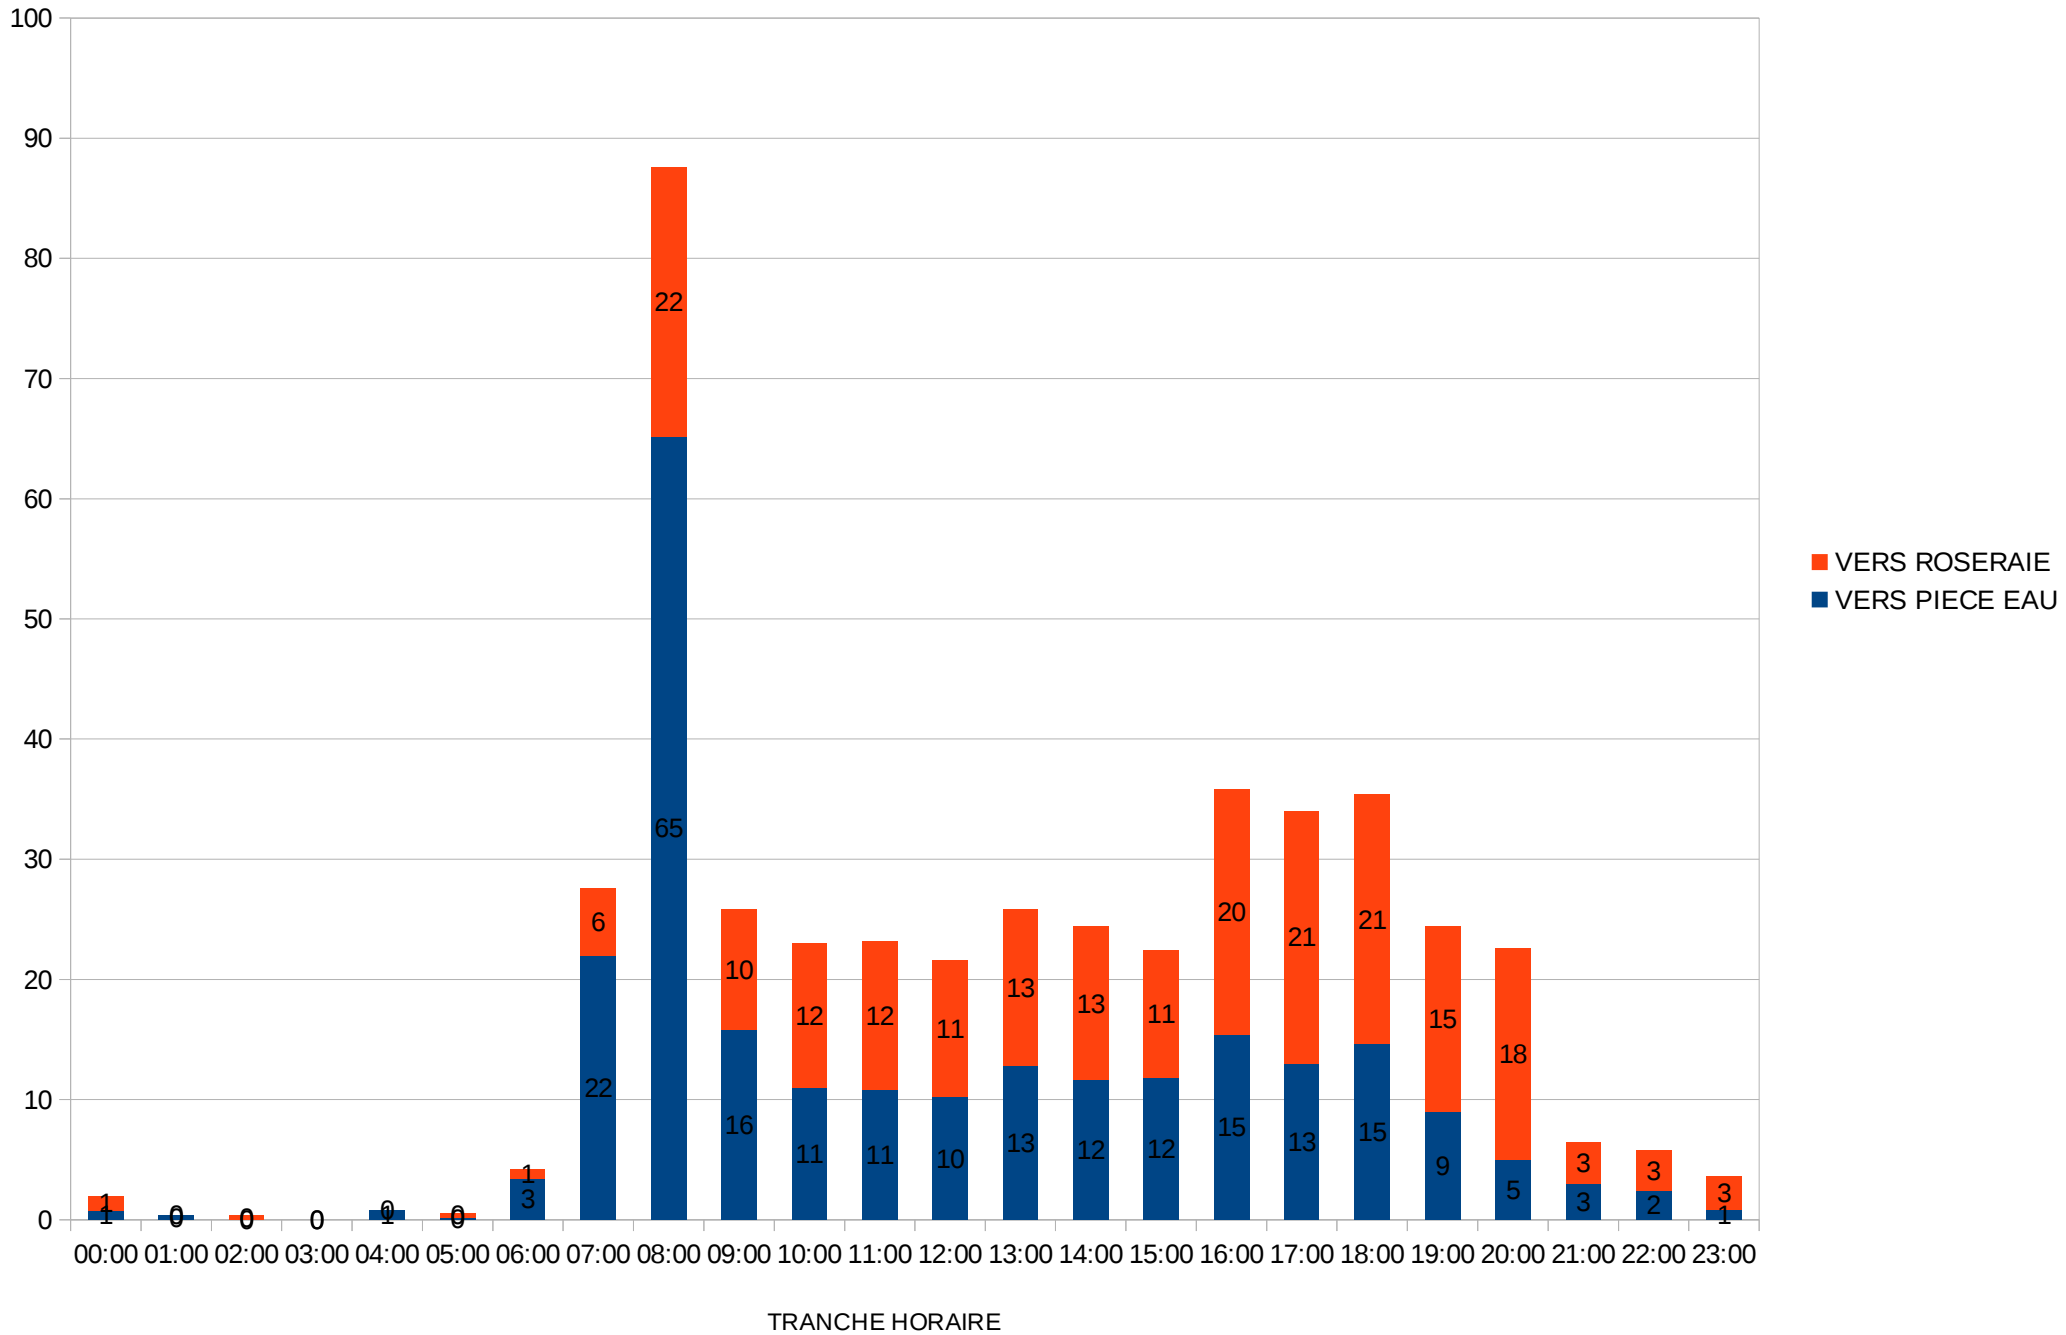

Trafic Horaire Moyen JO

2

Poste 2 : 3 Avenue de Grandchamps

Trafic Horaire Moyen (JO)

Poste 2 : 3 Avenue de Grandchamps

Trafic Horaire Moyen (JO)

3

Poste 3 : 17 AVENUE DU CHATEAU

TRAFIC HORAIRE MOYEN (JO)

Poste 3 : 17 AVENUE DU CHATEAU

TRAFIC HORAIRE MOYEN (JO)

Poste 4 : 2 Allée de l'Orangerie

TRAFIC HORAIRE MOYEN (JO)

Poste 4 : 2 Allée de l'Orangerie

TRAFIC Horaire MOYEN (JO)

5

Poste 5 : 18 Allée de La Roseraie

TRAFIC Horaire MOYEN (JO)

5c

Poste 5 : 18 Allée de La Roseraie

TRAFIC Horaire MOYEN (JO)

6

Poste 6 : Entrée 1 Allée des Potagers

TRAFIC HORAIRE MOYEN (JO)