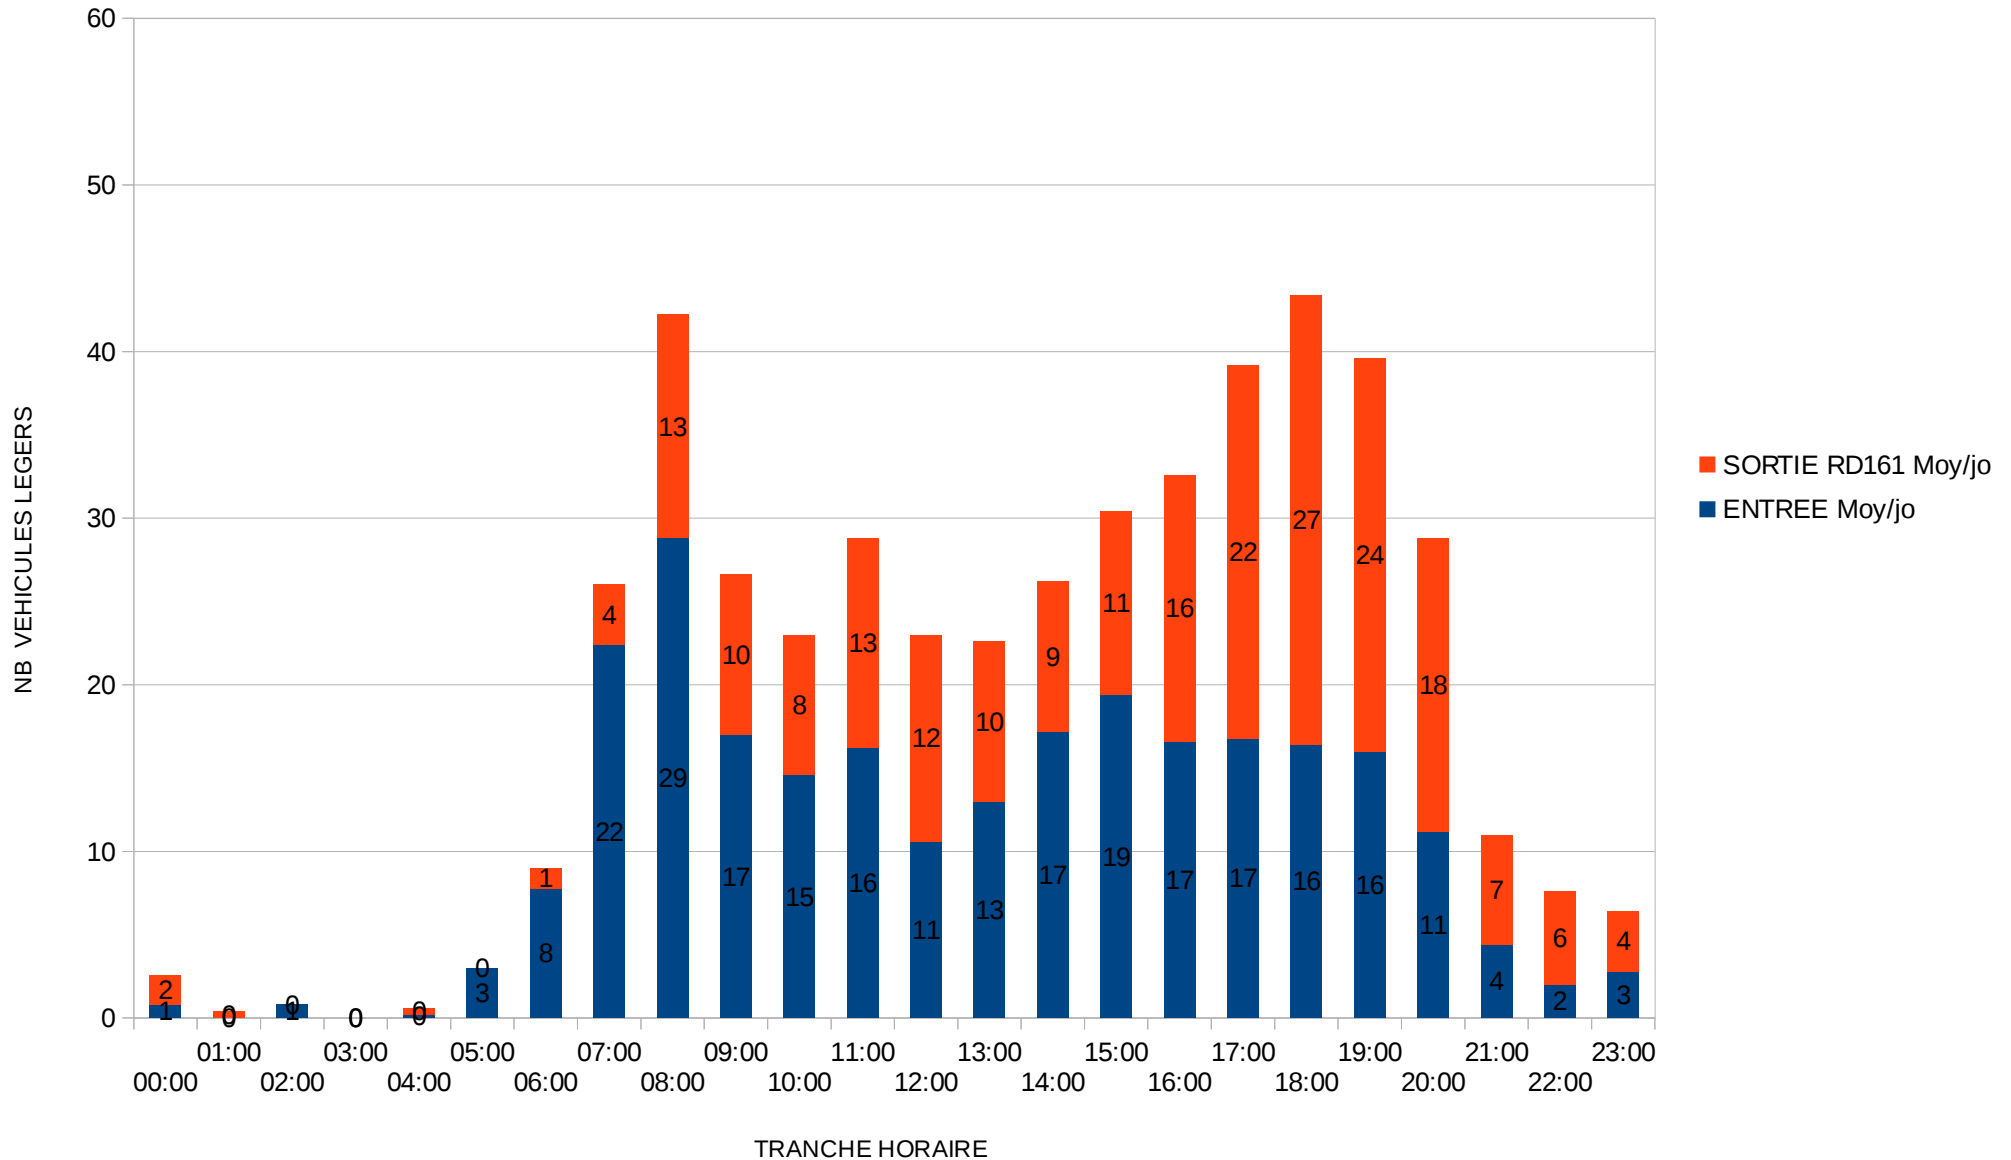

9c

Poste 9 : Entrée Place du Commerce

TRAFIC MOYEN HORAIRE (JO)