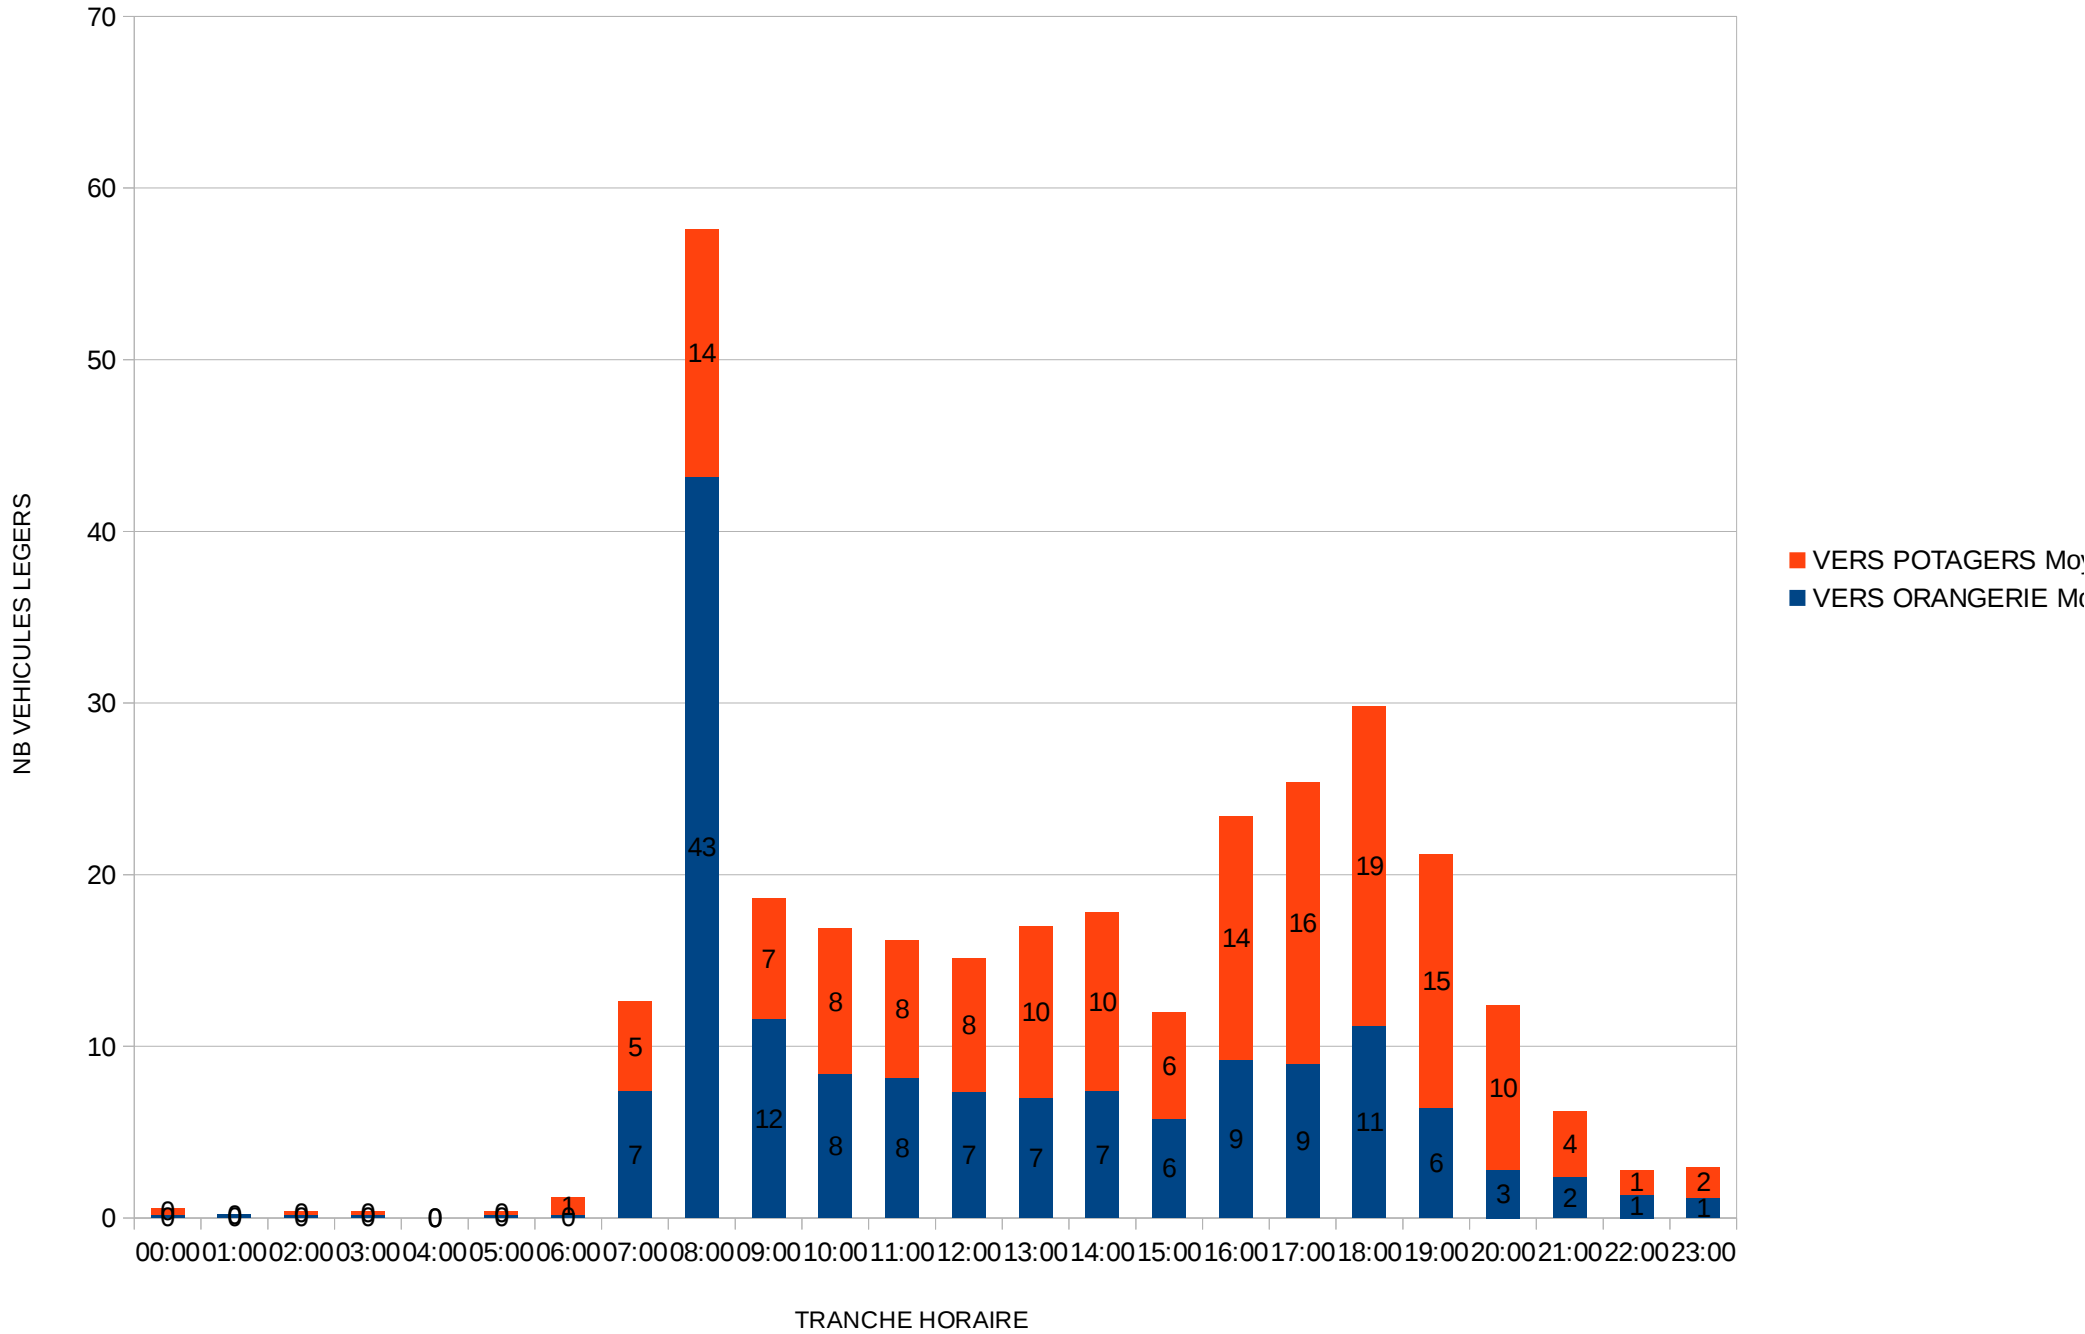

Poste 5 : 18 Allée de La Roseraie

TRAFIC Horaire MOYEN (JO)

5c

Poste 5 : 18 Allée de La Roseraie

TRAFIC Horaire MOYEN (JO)

6

Poste 6 : Entrée 1 Allée des Potagers

TRAFIC HORAIRE MOYEN (JO)

6c

Poste 6 : Entrée 1 Allée des Potagers

TRAFIC Horaire MOYEN (JO)

7

Poste 7 : 11 Allée des Potagers

TRAFIC Horaire MOYEN (JO)

7c

Poste 7 : 11 Allée des Potagers