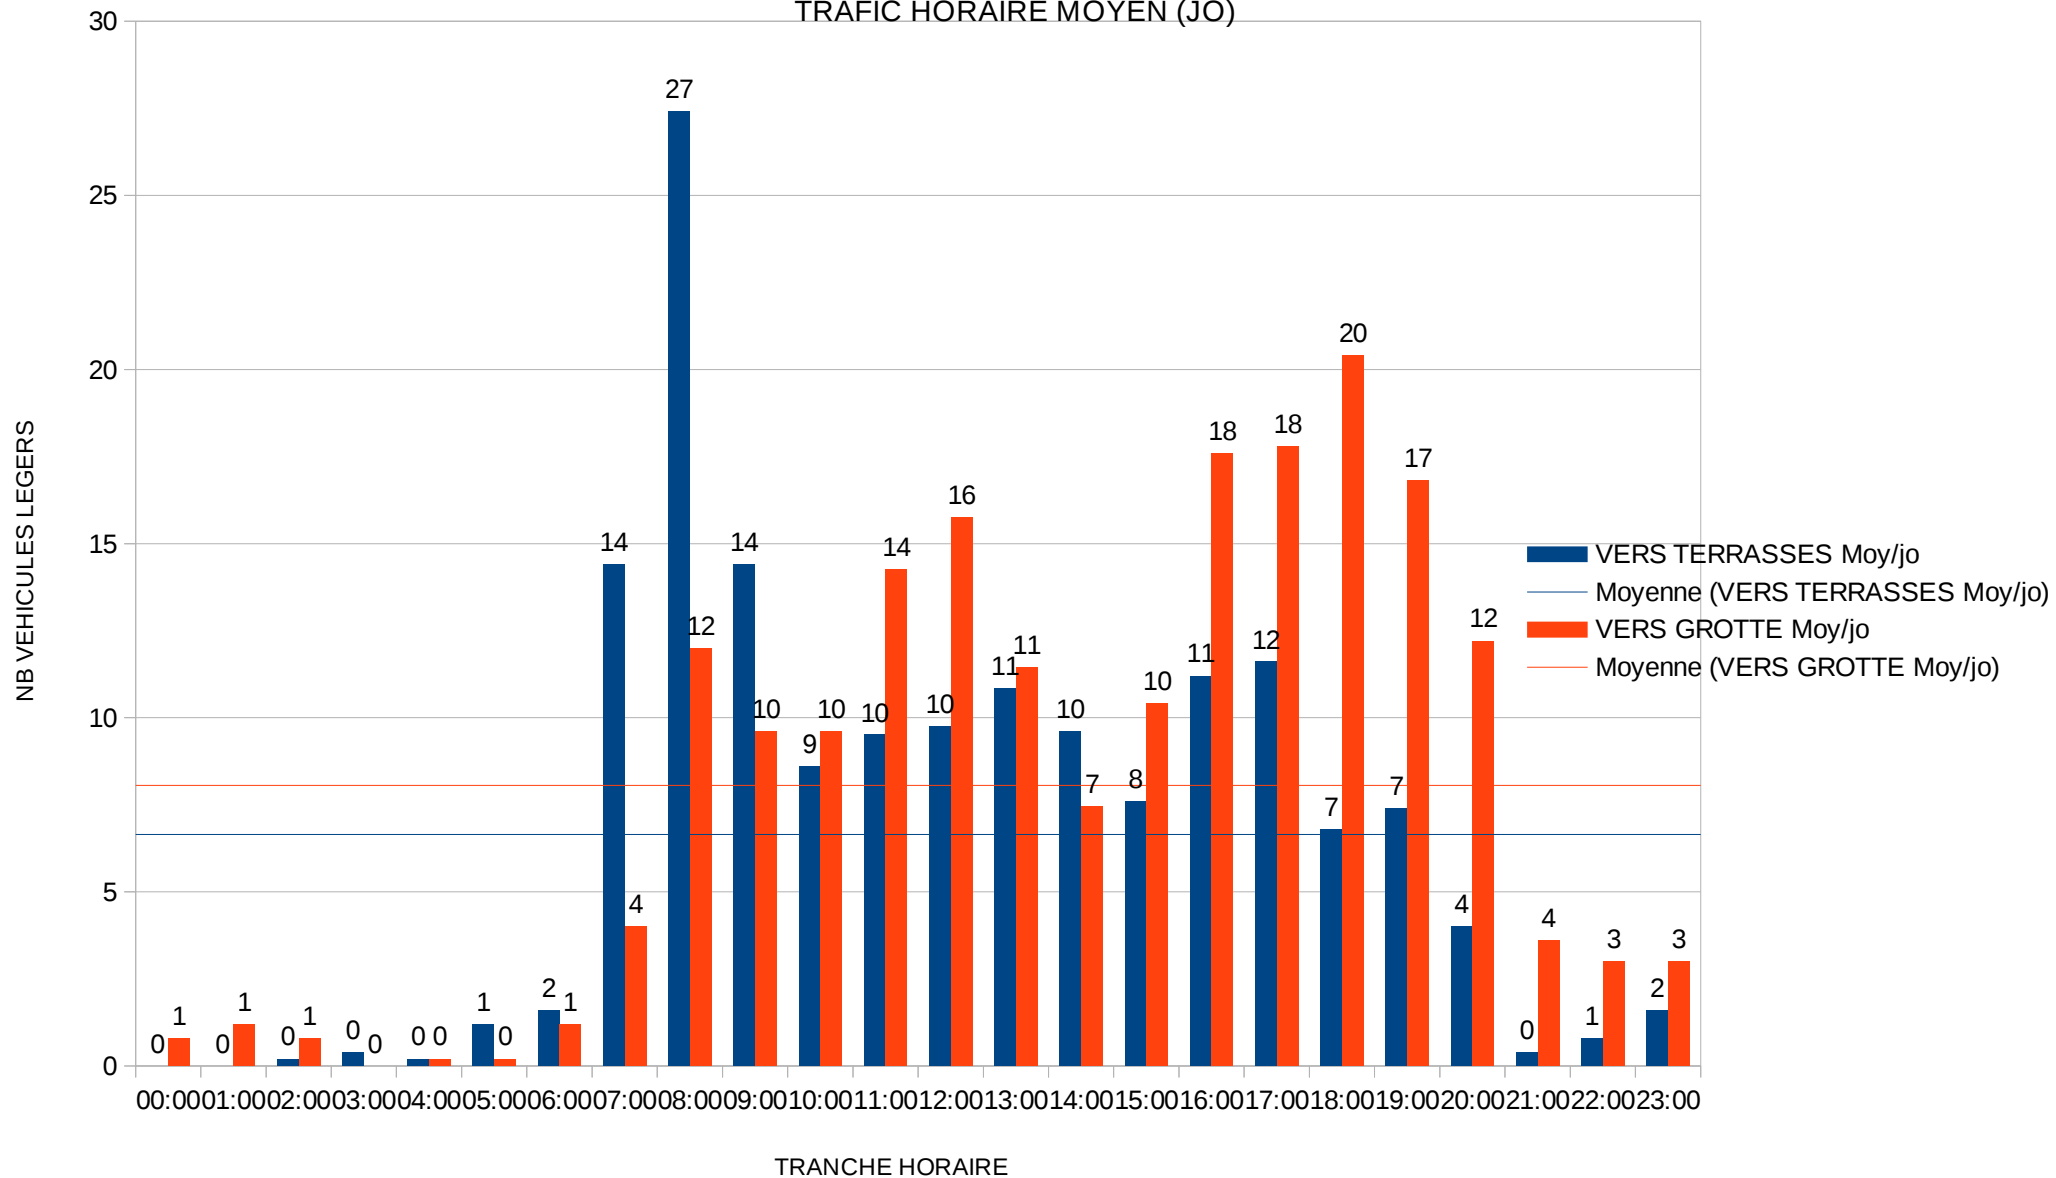

Poste 9 : Entrée Place du Commerce

TRAFIC MOYEN HORAIRE (JO)

10

Poste 10 : 4 Allée des Cèdres

TRAFIC HORAIRE MOYEN (JO)

10c

Poste 10 : 4 Allée des Cèdres

TRAFIC HORAIRE MOYEN (JO)