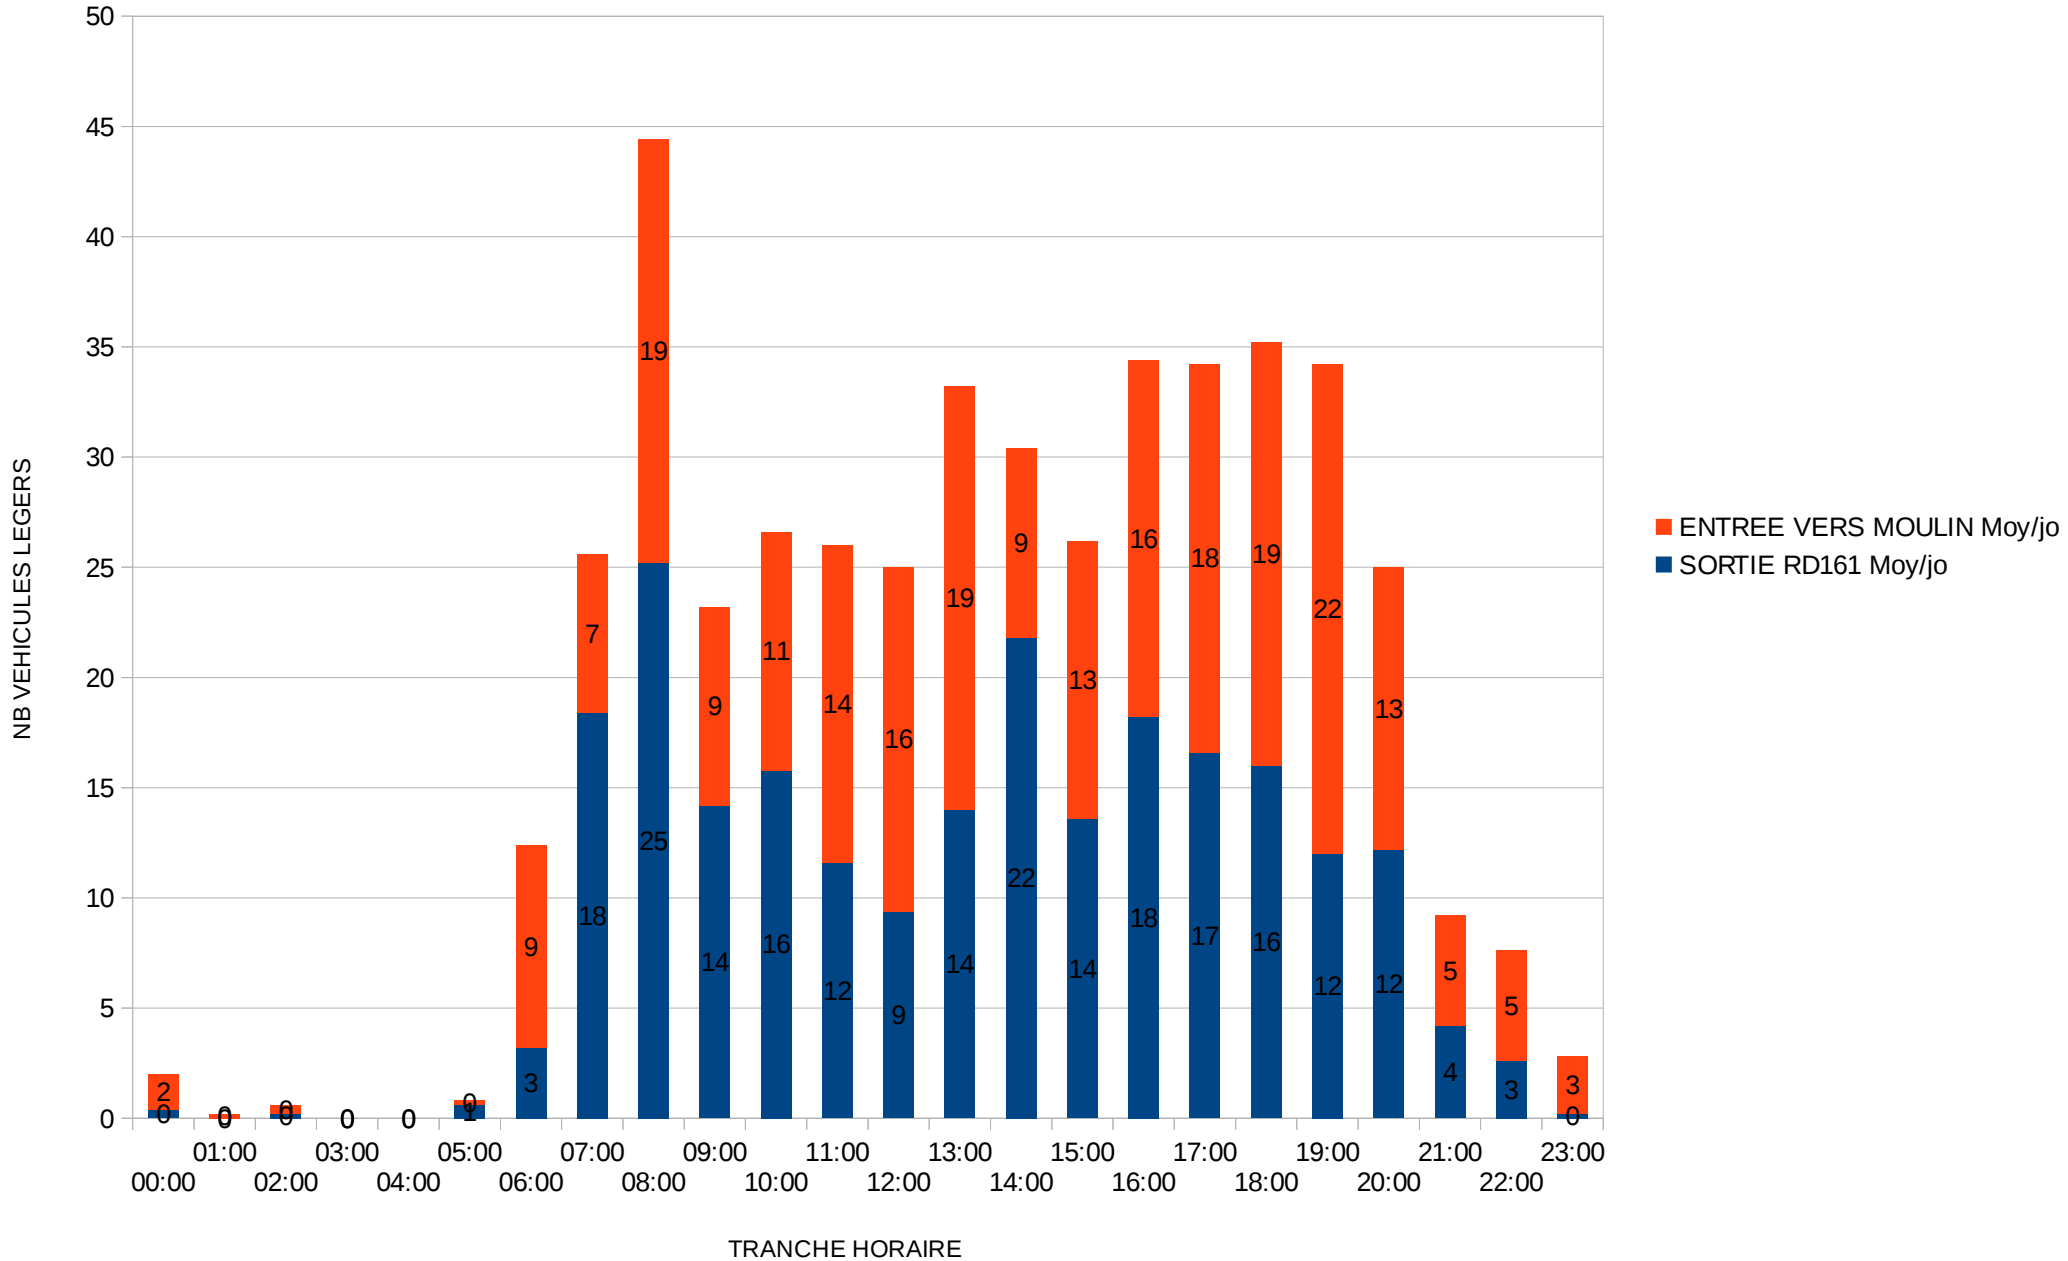

Poste 5 : 18 Allée de La Roseraie

TRAFIC Horaire MOYEN (JO)

5c

Poste 5 : 18 Allée de La Roseraie

TRAFIC Horaire MOYEN (JO)

6

Poste 6 : Entrée 1 Allée des Potagers

TRAFIC HORAIRE MOYEN (JO)

6c

Poste 6 : Entrée 1 Allée des Potagers

TRAFIC Horaire MOYEN (JO)

7

Poste 7 : 11 Allée des Potagers

TRAFIC Horaire MOYEN (JO)

7c

Poste 7 : 11 Allée des Potagers