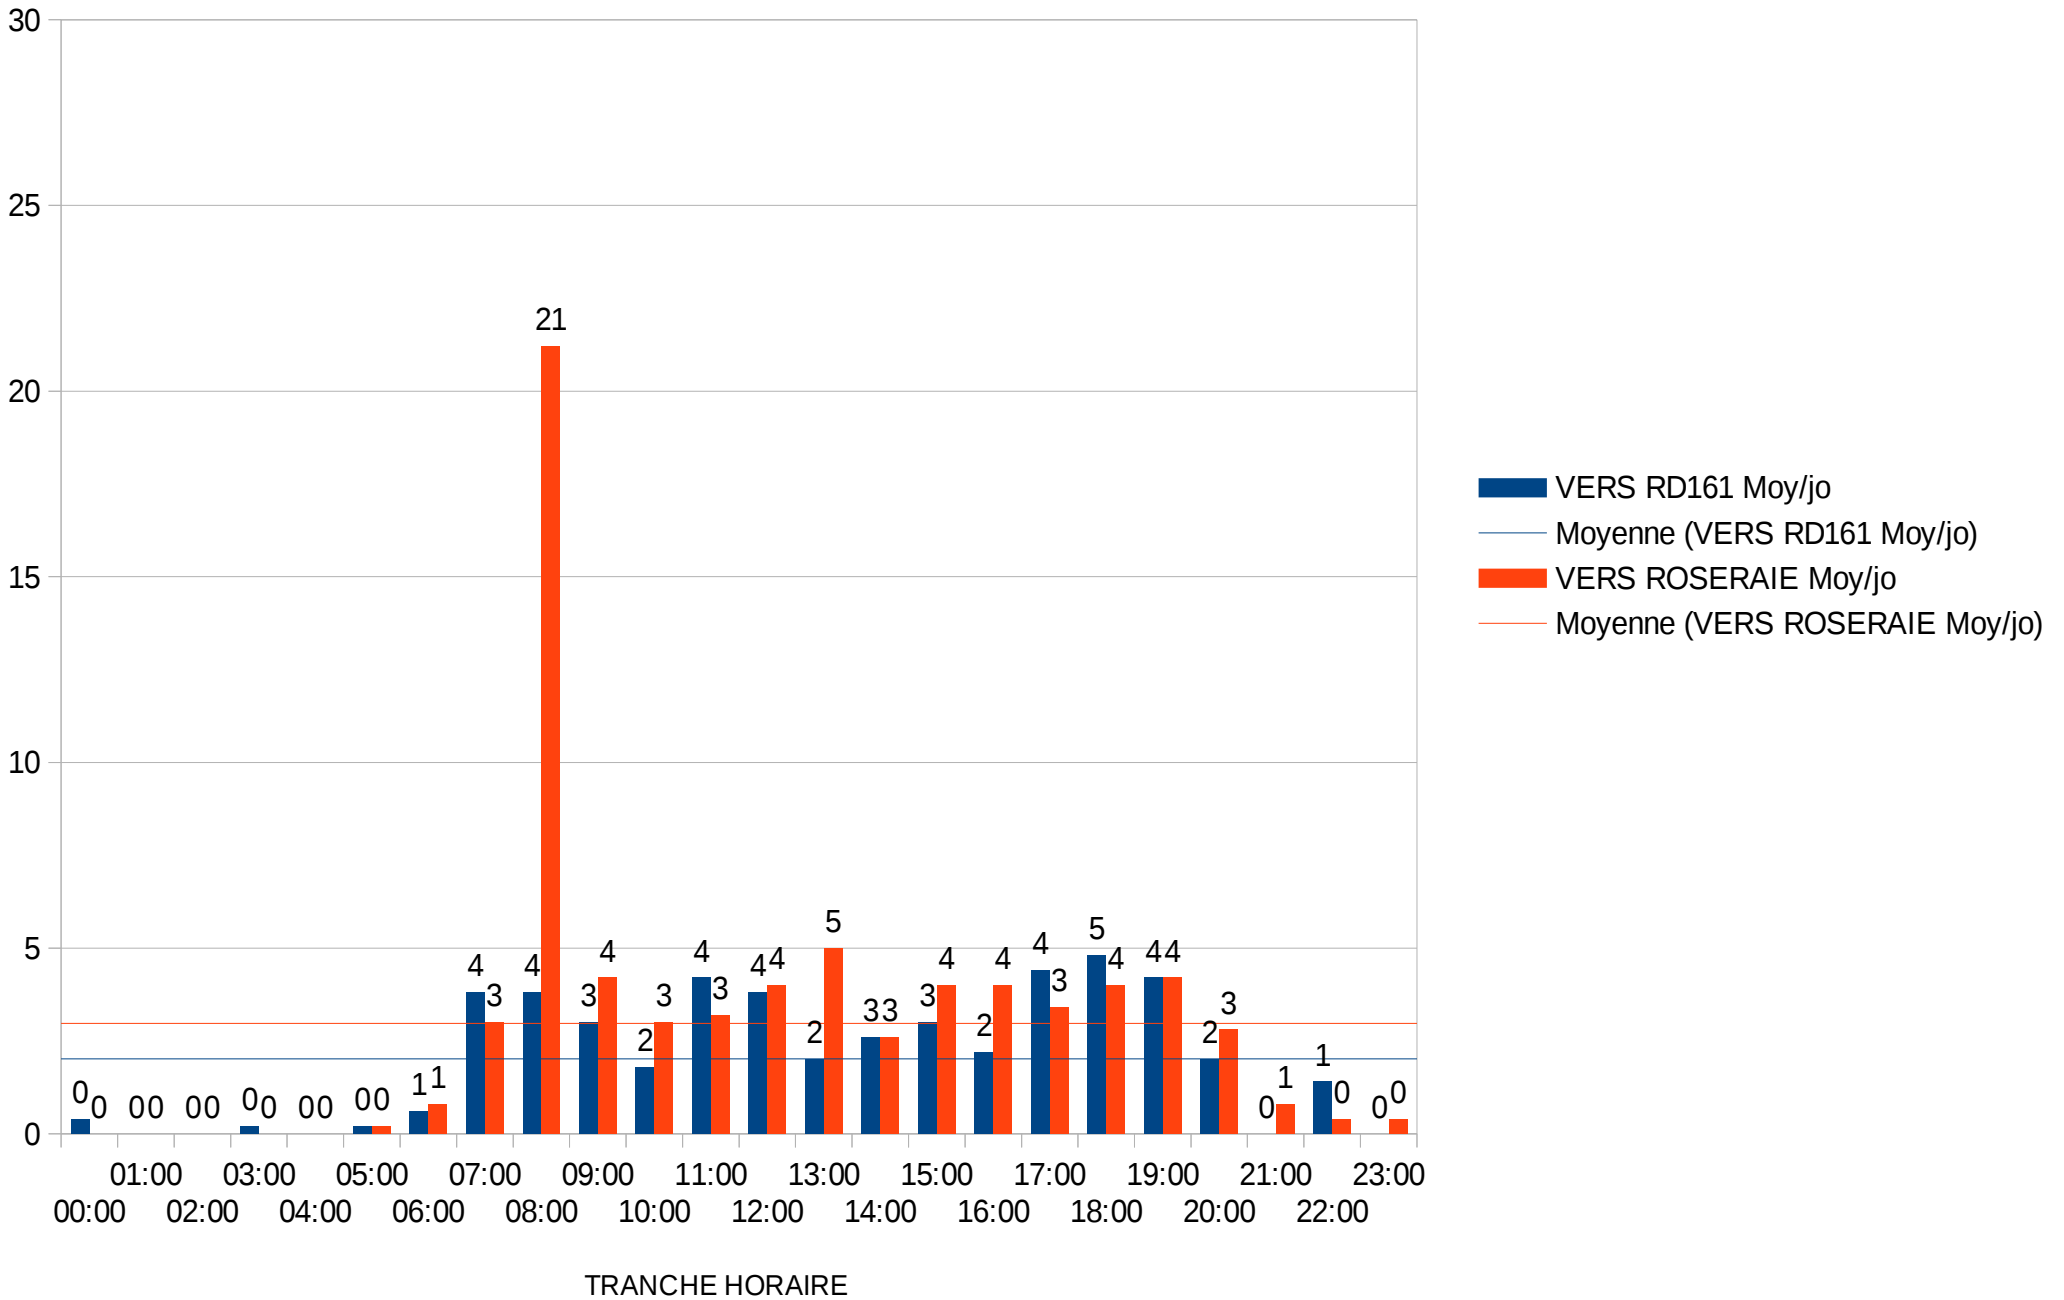

TRAFIC HORAIRE MOYEN (JO)

Poste 3 : 17 AVENUE DU CHATEAU

TRAFIC HORAIRE MOYEN (JO)

Poste 4 : 2 Allée de l'Orangerie

TRAFIC HORAIRE MOYEN (JO)

Poste 4 : 2 Allée de l'Orangerie

TRAFIC Horaire MOYEN (JO)

5

Poste 5 : 18 Allée de La Roseraie

TRAFIC Horaire MOYEN (JO)

5c

Poste 5 : 18 Allée de La Roseraie

TRAFIC Horaire MOYEN (JO)

6

Poste 6 : Entrée 1 Allée des Potagers

TRAFIC HORAIRE MOYEN (JO)