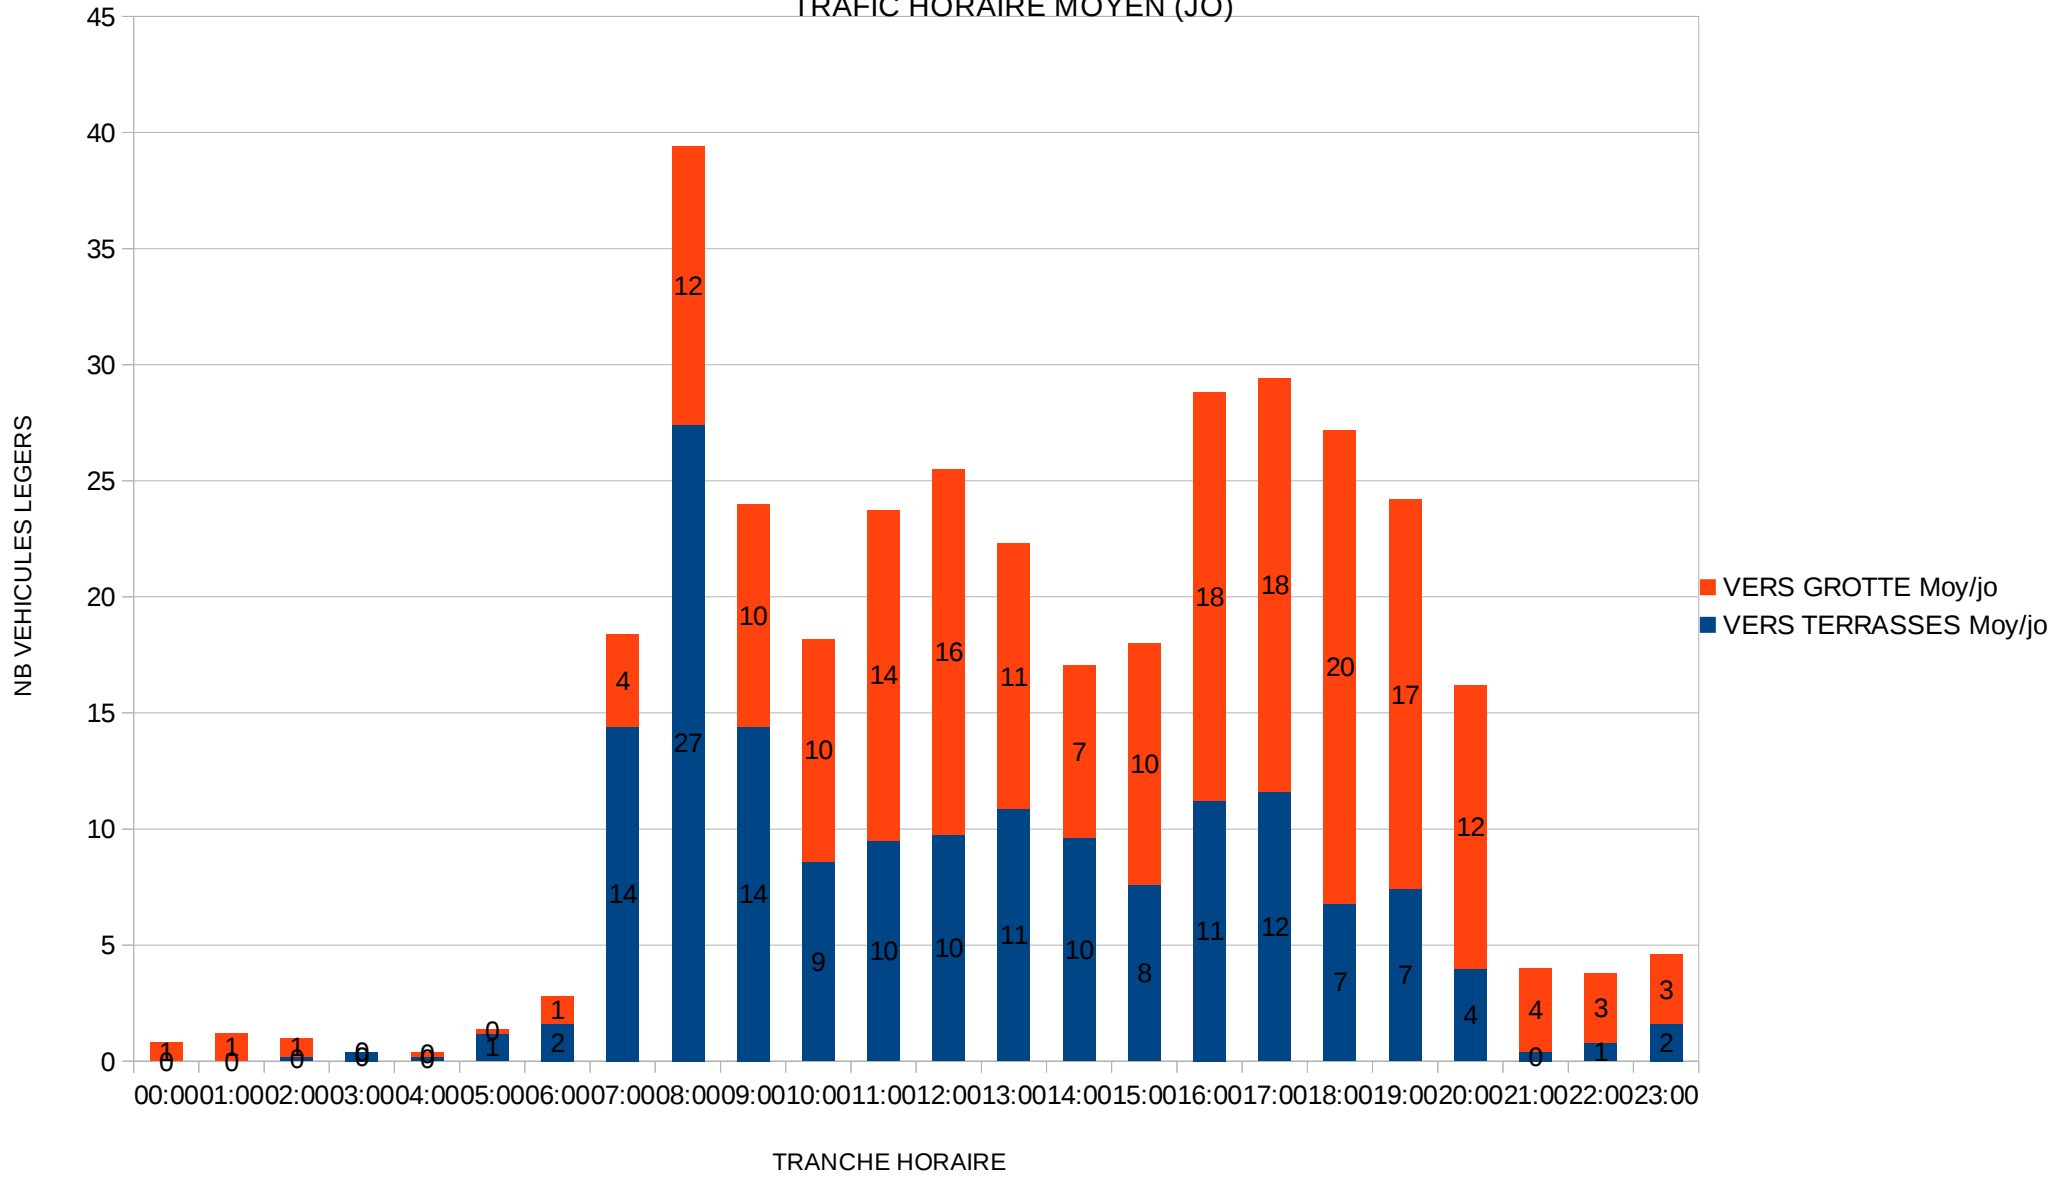

Poste 9 : Entrée Place du Commerce

TRAFIC MOYEN HORAIRE (JO)

10

Poste 10 : 4 Allée des Cèdres

TRAFIC HORAIRE MOYEN (JO)

10c

Poste 10 : 4 Allée des Cèdres

TRAFIC HORAIRE MOYEN (JO)