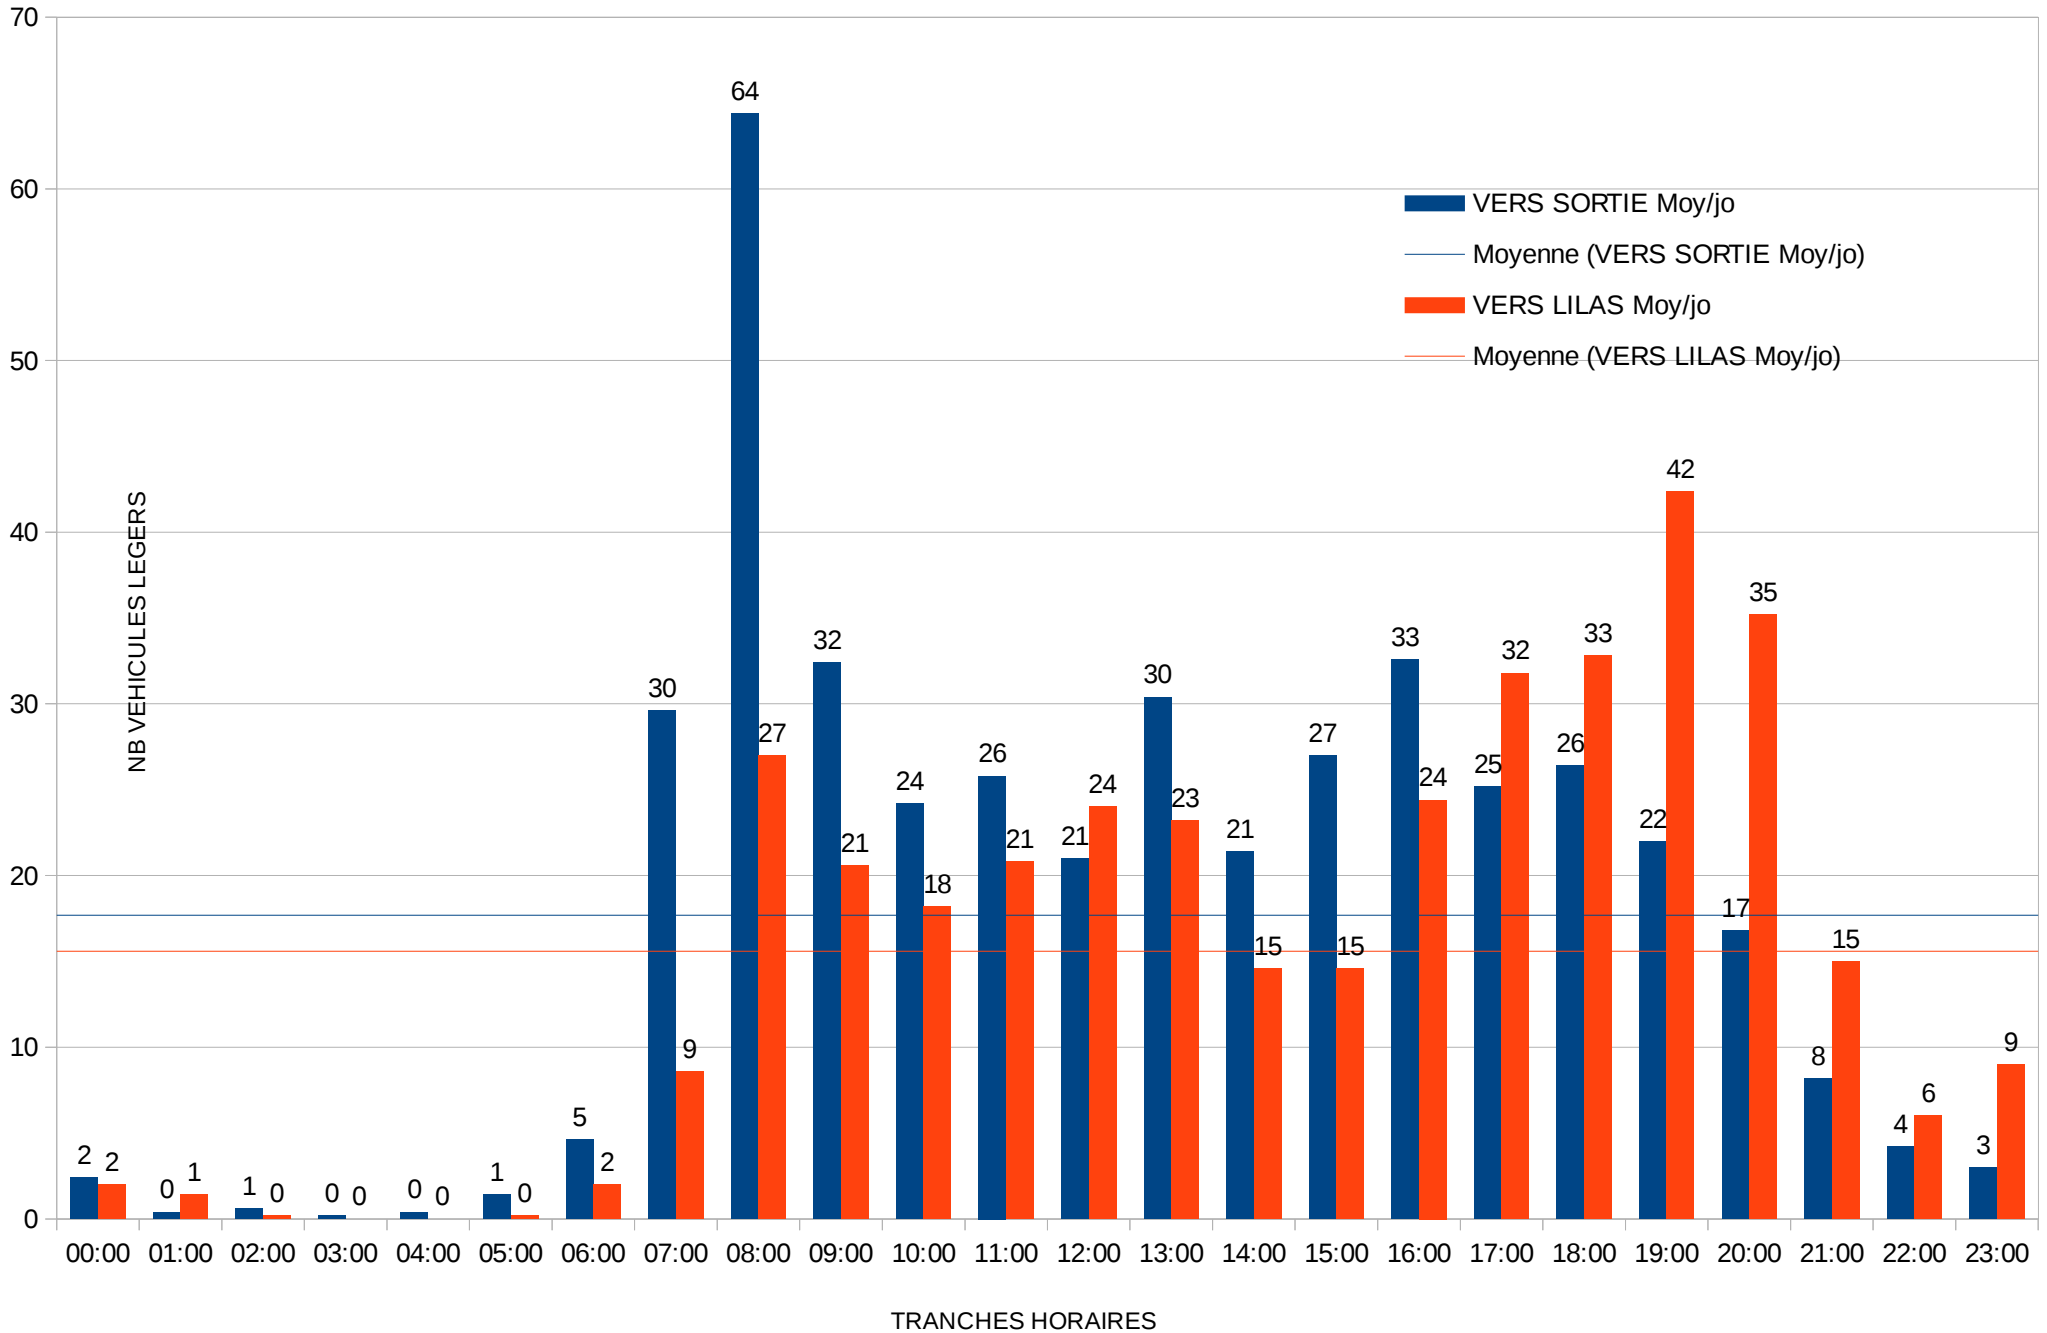

VILLE DU PECQ

Domaine de Grandchamp

Dressé et dessiné par
H CHARPENTIER Géomètre-Expert D.P.L.G.
SAINT-GERMAIN EN LAYE - ☎ 34 5114 97

1

Poste 1 : Entrée Avenue de Grandchamps

Trafic Horaire Moyen JO

1c

Poste 1 : Entrée Avenue de Grandchamps

Trafic Horaire Moyen JO

2

Poste 2 : 3 Avenue de Grandchamps

Trafic Horaire Moyen (JO)

Poste 2 : 3 Avenue de Grandchamps

Trafic Horaire Moyen (JO)

3

Poste 3 : 17 AVENUE DU CHATEAU

TRAFIC HORAIRE MOYEN (JO)

Poste 3 : 17 AVENUE DU CHATEAU

TRAFIC HORAIRE MOYEN (JO)

Poste 4 : 2 Allée de l'Orangerie

TRAFIC HORAIRE MOYEN (JO)

Poste 4 : 2 Allée de l'Orangerie

TRAFIC Horaire MOYEN (JO)

5

Poste 5 : 18 Allée de La Roseraie

TRAFIC Horaire MOYEN (JO)

5c

Poste 5 : 18 Allée de La Roseraie

TRAFIC Horaire MOYEN (JO)

6

Poste 6 : Entrée 1 Allée des Potagers

TRAFIC HORAIRE MOYEN (JO)