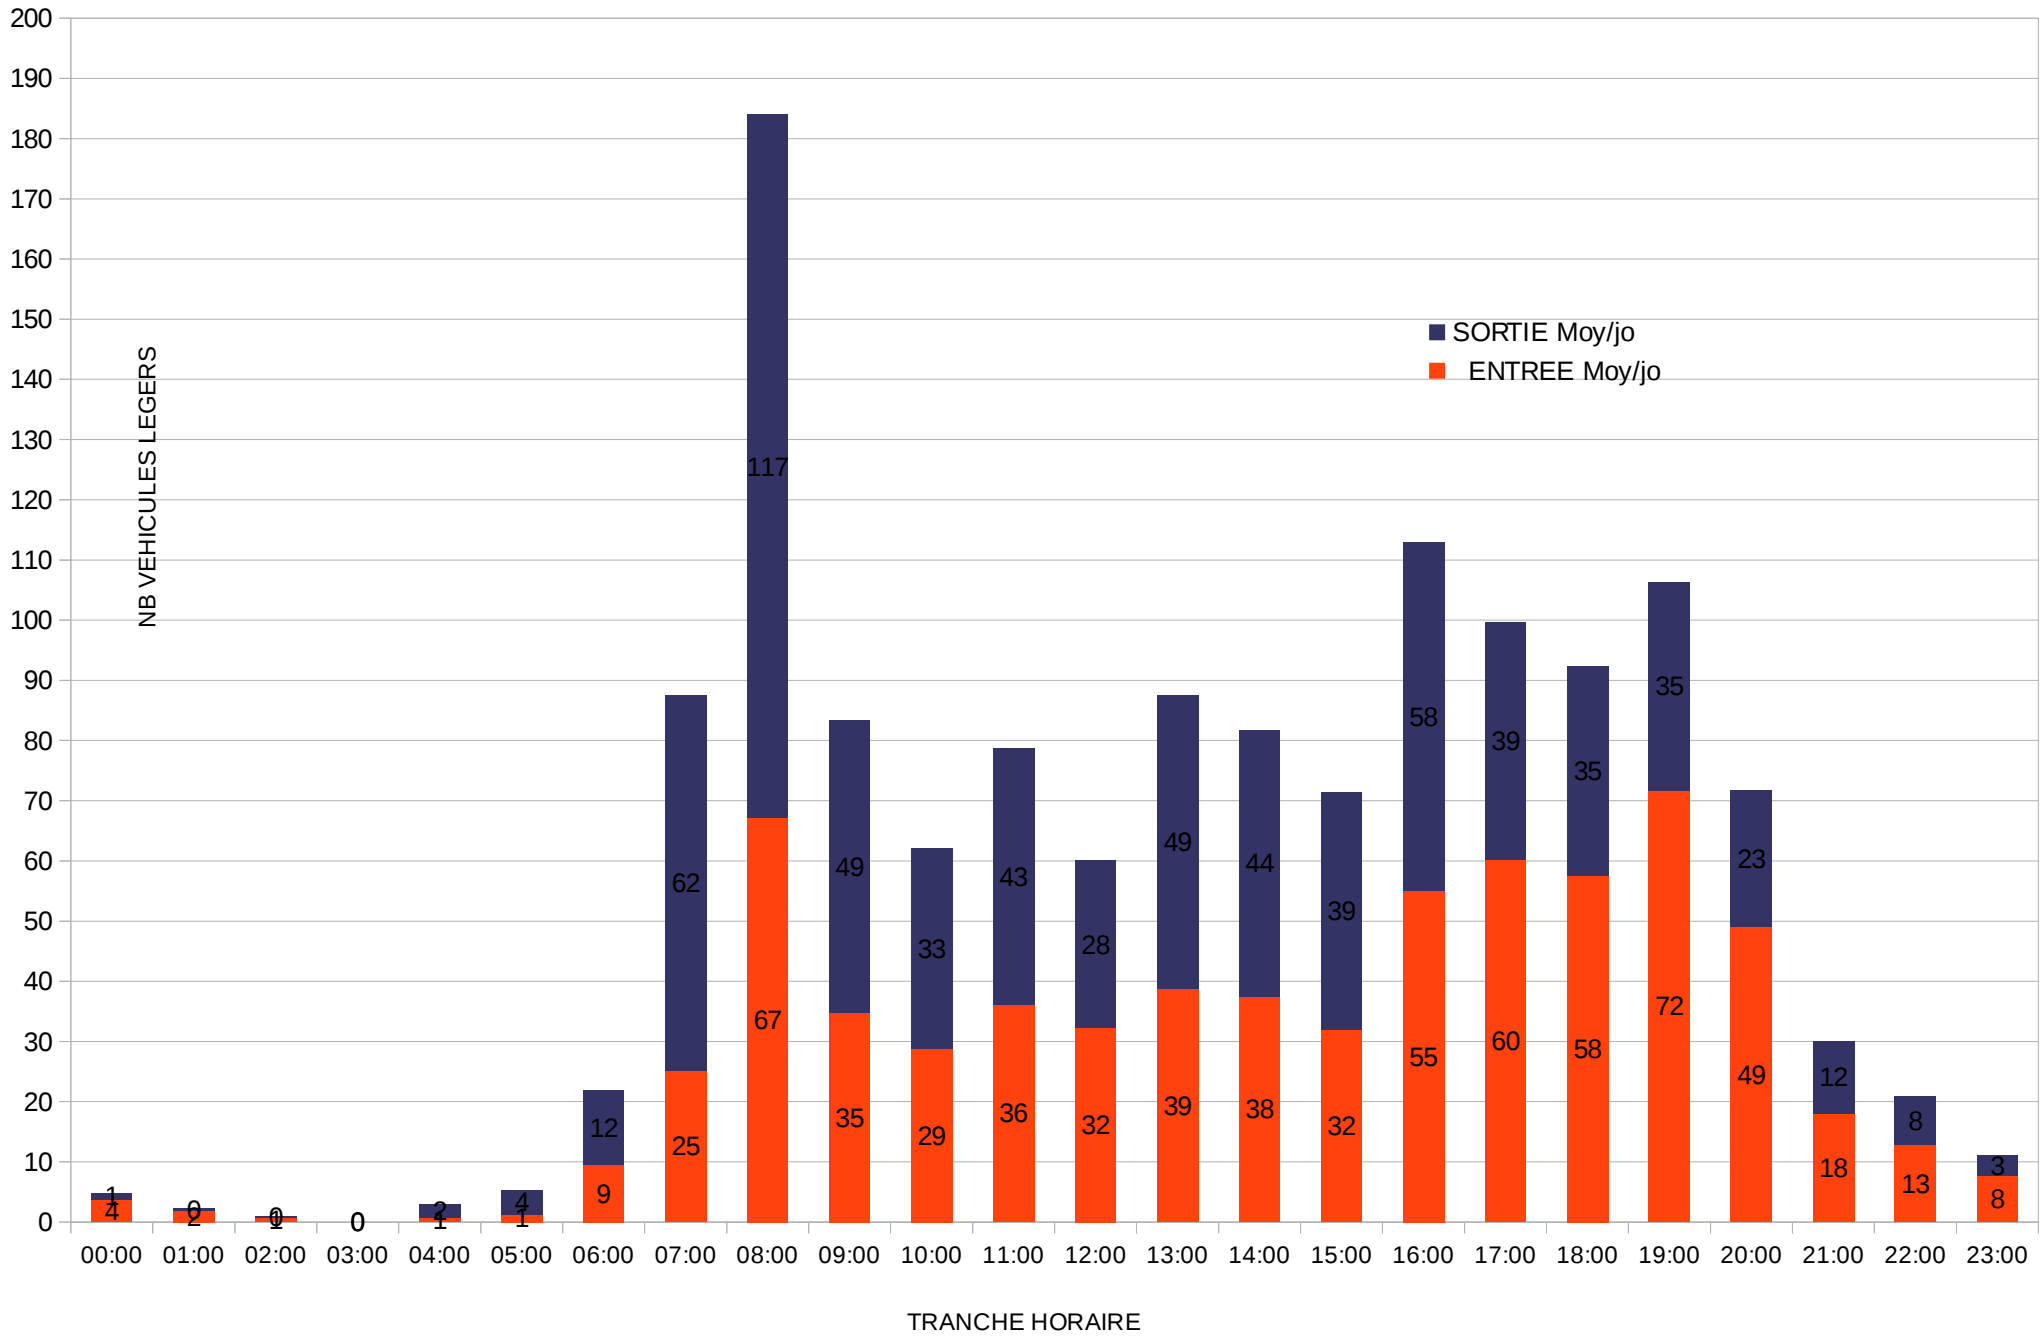

VILLE DU PECQ

Domaine de Grandchamp

Dressé et dessiné par
H CHARPENTIER Géomètre-Expert D.P.L.G.
SAINT-GERMAIN EN LAYE - ☎ 34 5114 97

1

Poste 1 : Entrée Avenue de Grandchamps

Trafic Horaire Moyen JO

1c

Poste 1 : Entrée Avenue de Grandchamps

Trafic Horaire Moyen JO

2

Poste 2 : 3 Avenue de Grandchamps

Trafic Horaire Moyen (JO)

Poste 2 : 3 Avenue de Grandchamps

Trafic Horaire Moyen (JO)

3

Poste 3 : 17 AVENUE DU CHATEAU

TRAFIC HORAIRE MOYEN (JO)

Poste 3 : 17 AVENUE DU CHATEAU

TRAFIC HORAIRE MOYEN (JO)

Poste 4 : 2 Allée de l'Orangerie

TRAFIC HORAIRE MOYEN (JO)

Poste 4 : 2 Allée de l'Orangerie

TRAFIC Horaire MOYEN (JO)

5

Poste 5 : 18 Allée de La Roseraie

TRAFIC Horaire MOYEN (JO)

5c

Poste 5 : 18 Allée de La Roseraie

TRAFIC Horaire MOYEN (JO)

6

Poste 6 : Entrée 1 Allée des Potagers

TRAFIC HORAIRE MOYEN (JO)