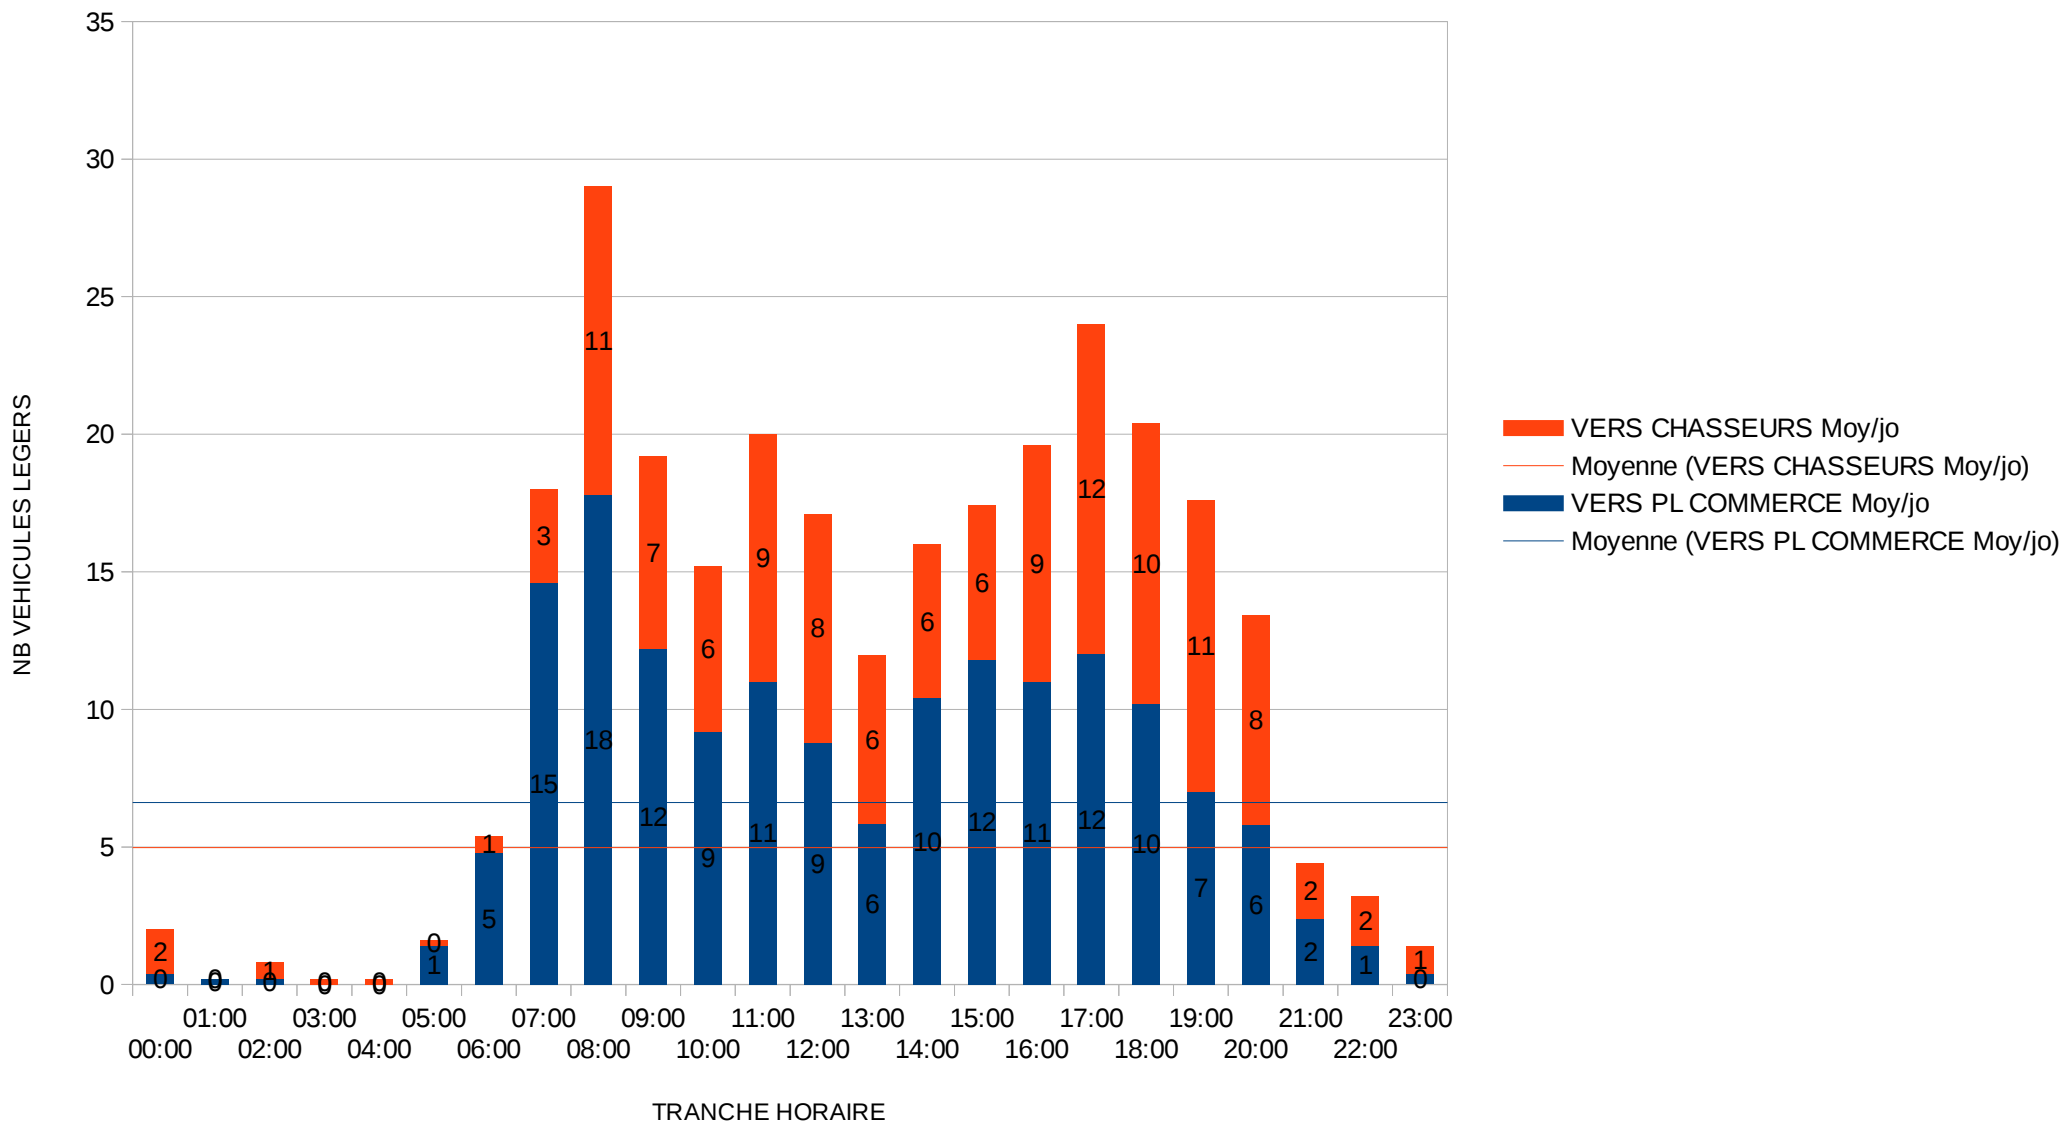

TRAFIC Horaire MOYEN (JO)

8

Poste 8 : 2 Allée du Golf

TRAFIC Horaire MOYEN (JO)

Poste 8 : 2 Allée du Golf

TRAFIC HORAIRE MOYEN (JO)

TRAFIC MOYEN HORAIRE (JO)

9c