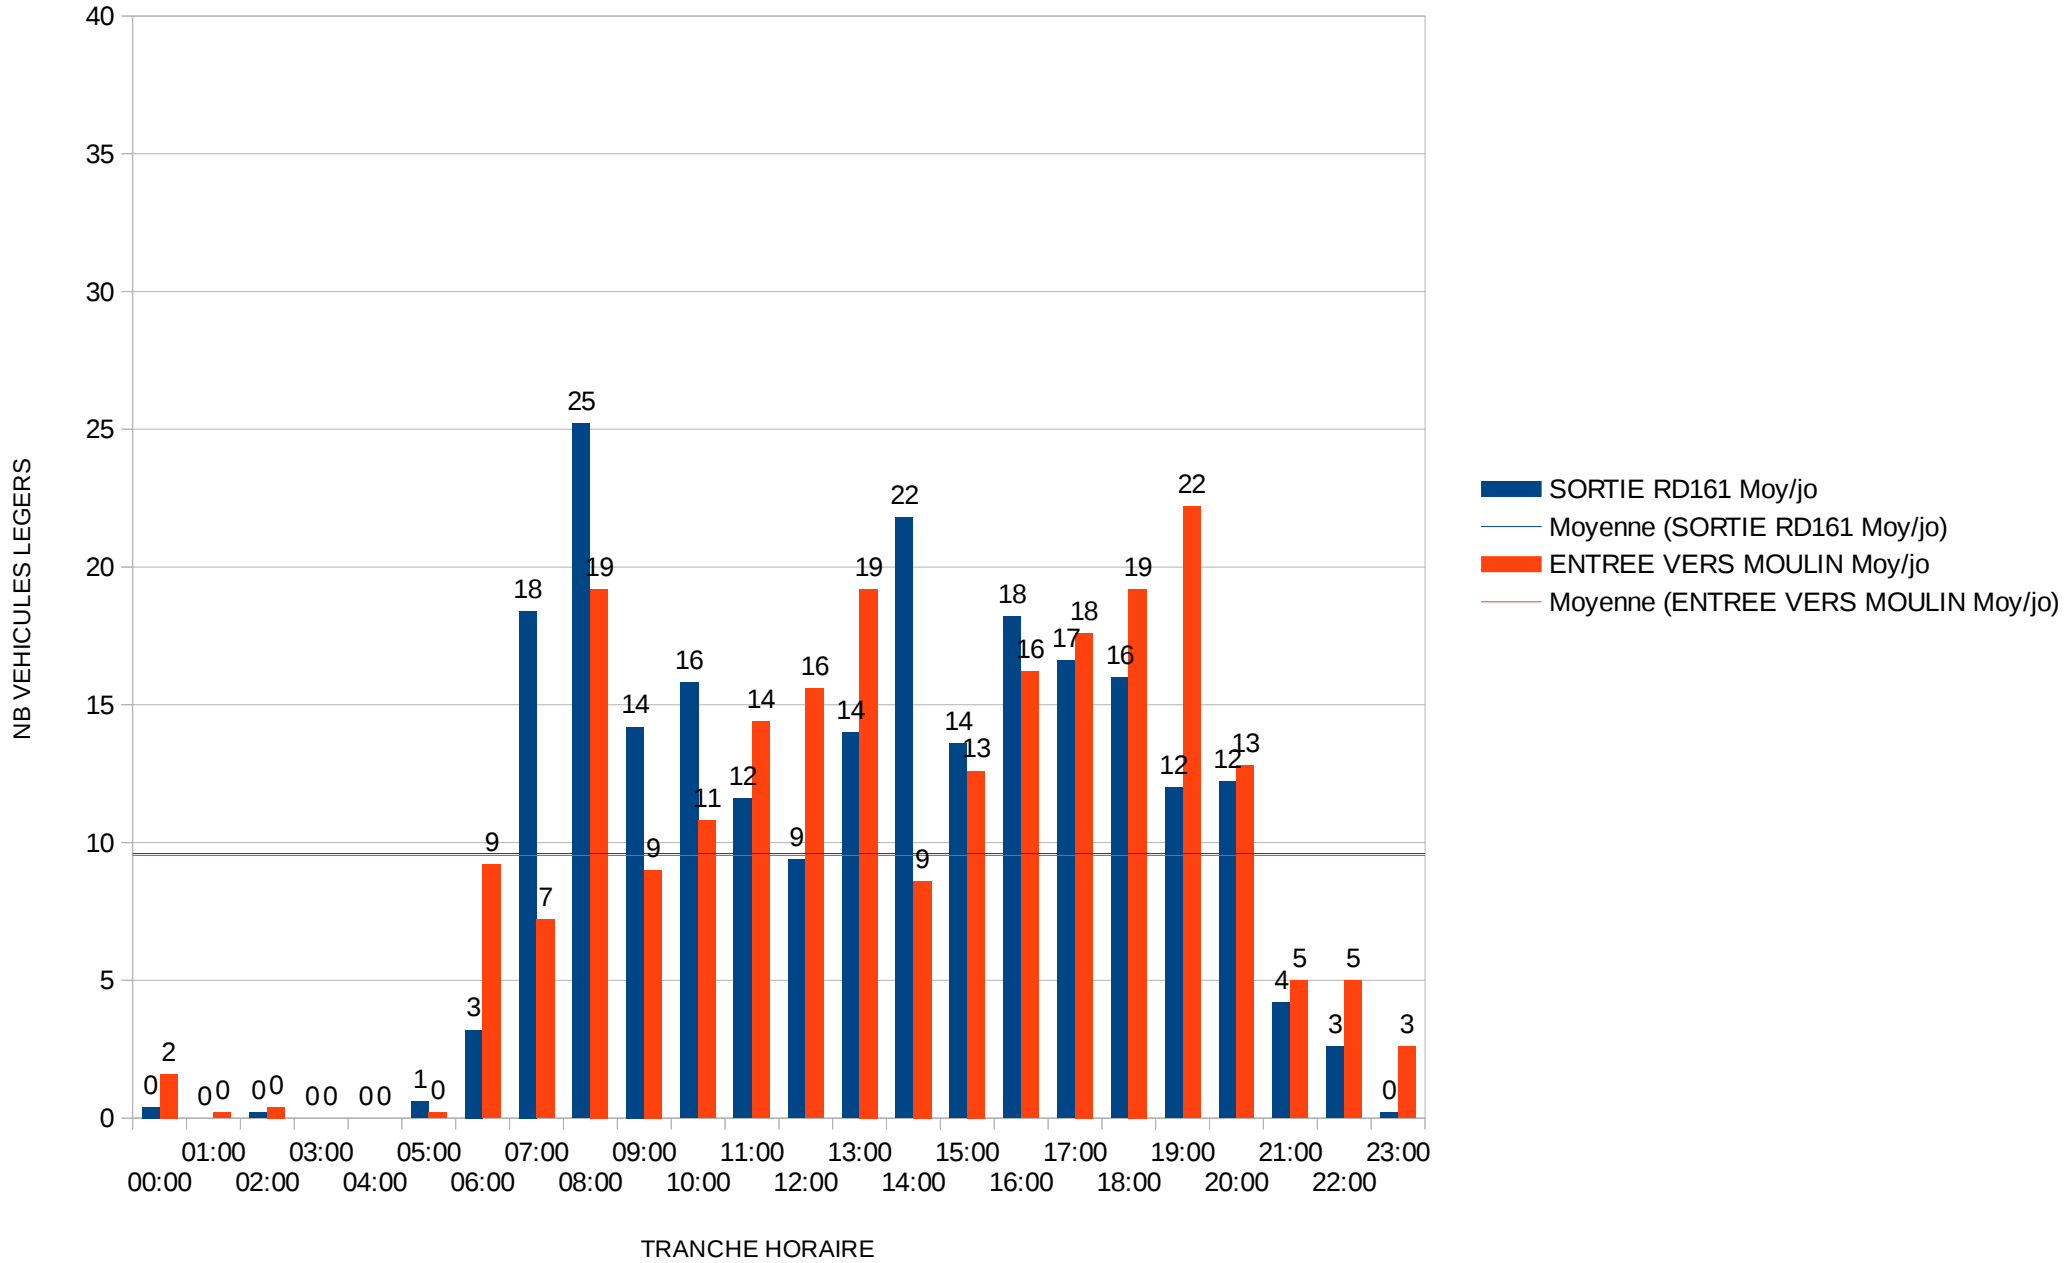

Poste 5 : 18 Allée de La Roseraie

TRAFIC Horaire MOYEN (JO)

5c

Poste 5 : 18 Allée de La Roseraie

TRAFIC Horaire MOYEN (JO)

6

Poste 6 : Entrée 1 Allée des Potagers

TRAFIC HORAIRE MOYEN (JO)