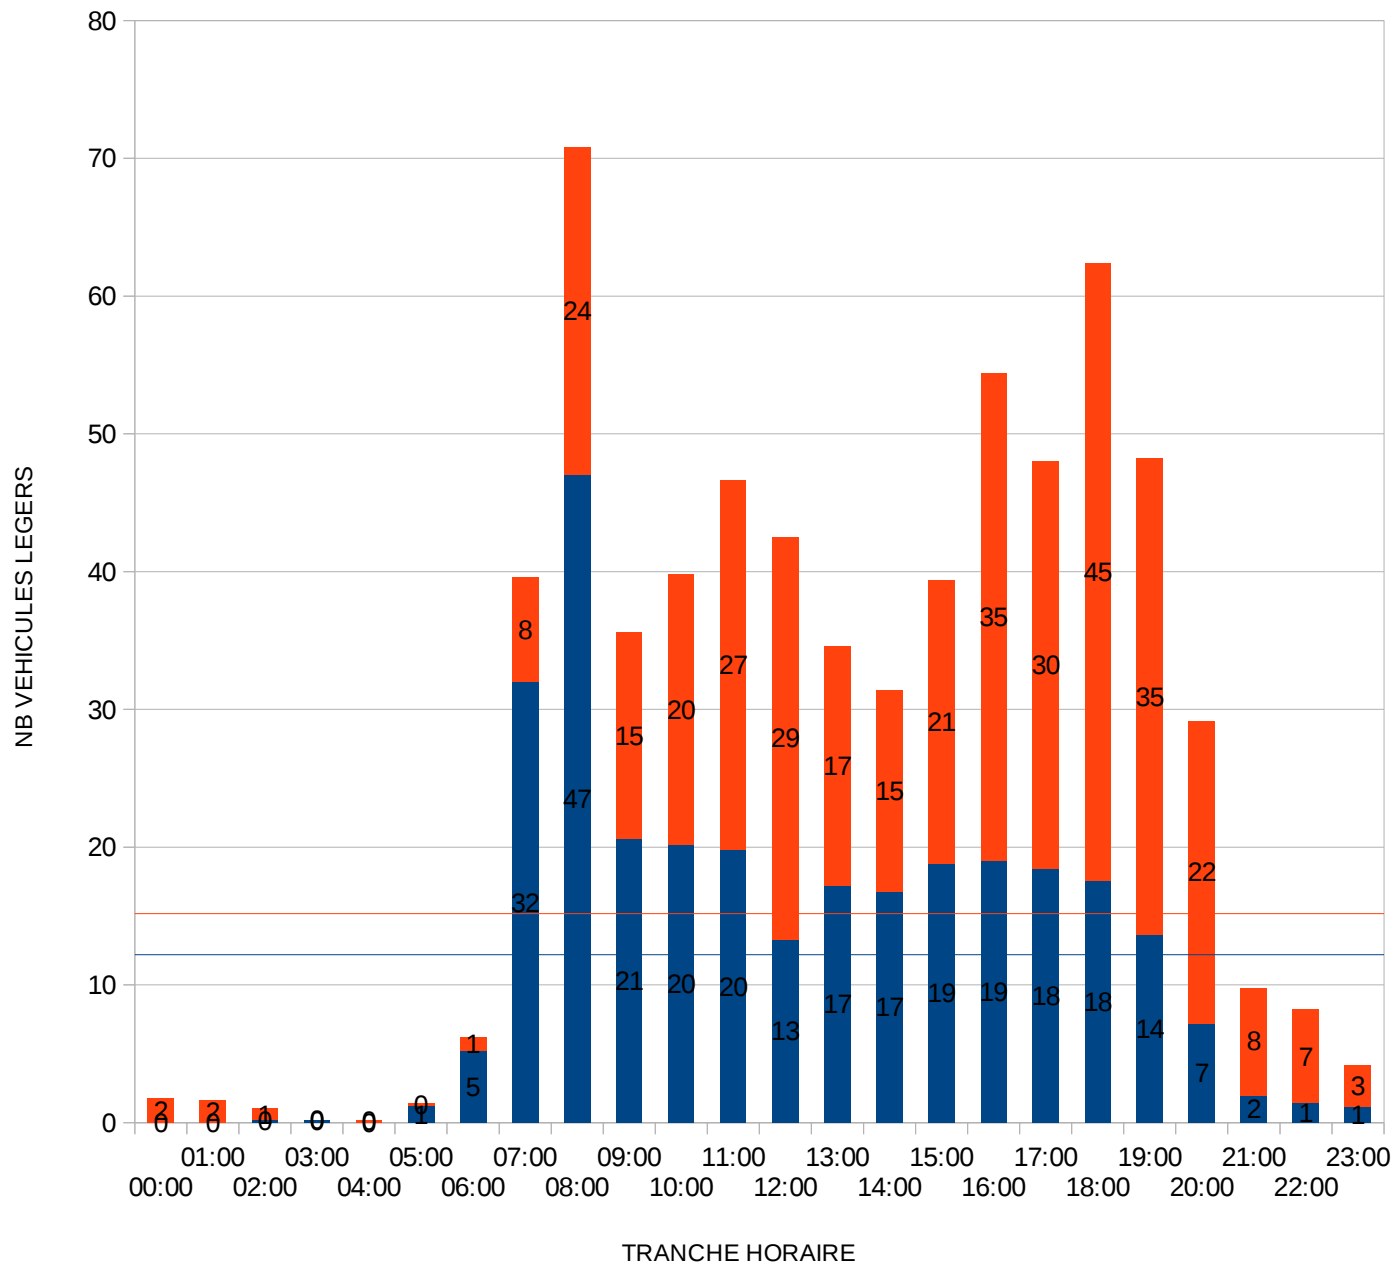

11

Poste 11 : 10 Allée des Cottages

TRAFIC HORAIRE MOYEN (JO)

11c

Poste 11 : 10 Allée des Cottages

TRAFIC Horaire MOYEN (JO)

Poste 12 : 15 Allée des Terrasses

TRAFIC HORAIRE MOYEN (JO)

12c

Poste 12 : 15 Allée des Terrasses

TRAFIC Horaire MOYEN (JO)

TRAFIC HORAIRE MOYEN (JO)

13c

Poste 13 : 19 Allée de Bellevue

TRAFIC HORAIRE MOYEN (JO)