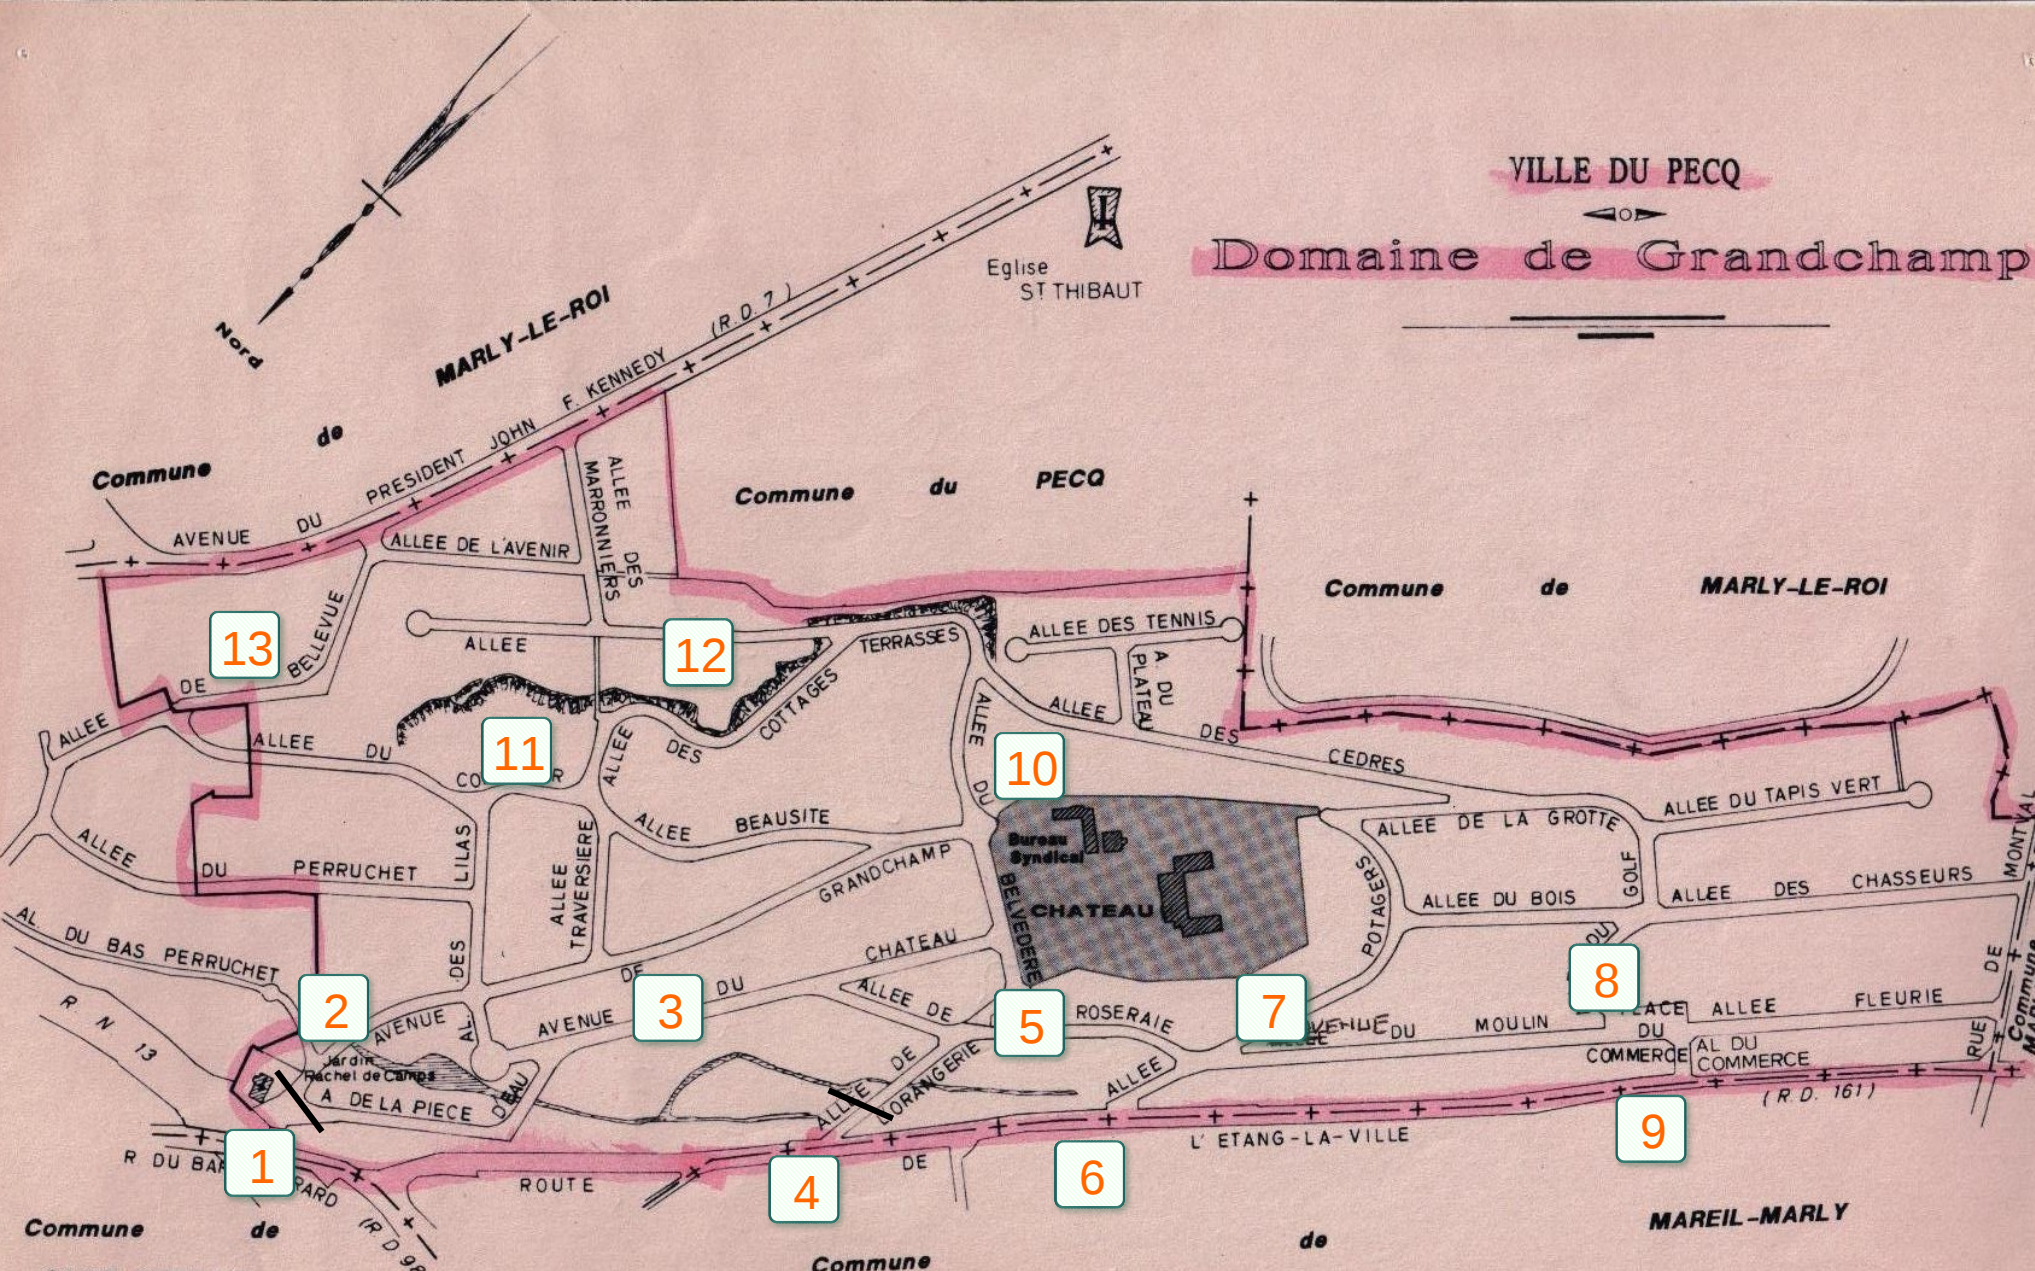

VILLE DU PECQ

Domaine de Grandchamp

Dressé et dessiné par
H CHARPENTIER Géomètre-Expert D.P.L.G.
SAINT-GERMAIN EN LAYE - ☎ 34 5114 97