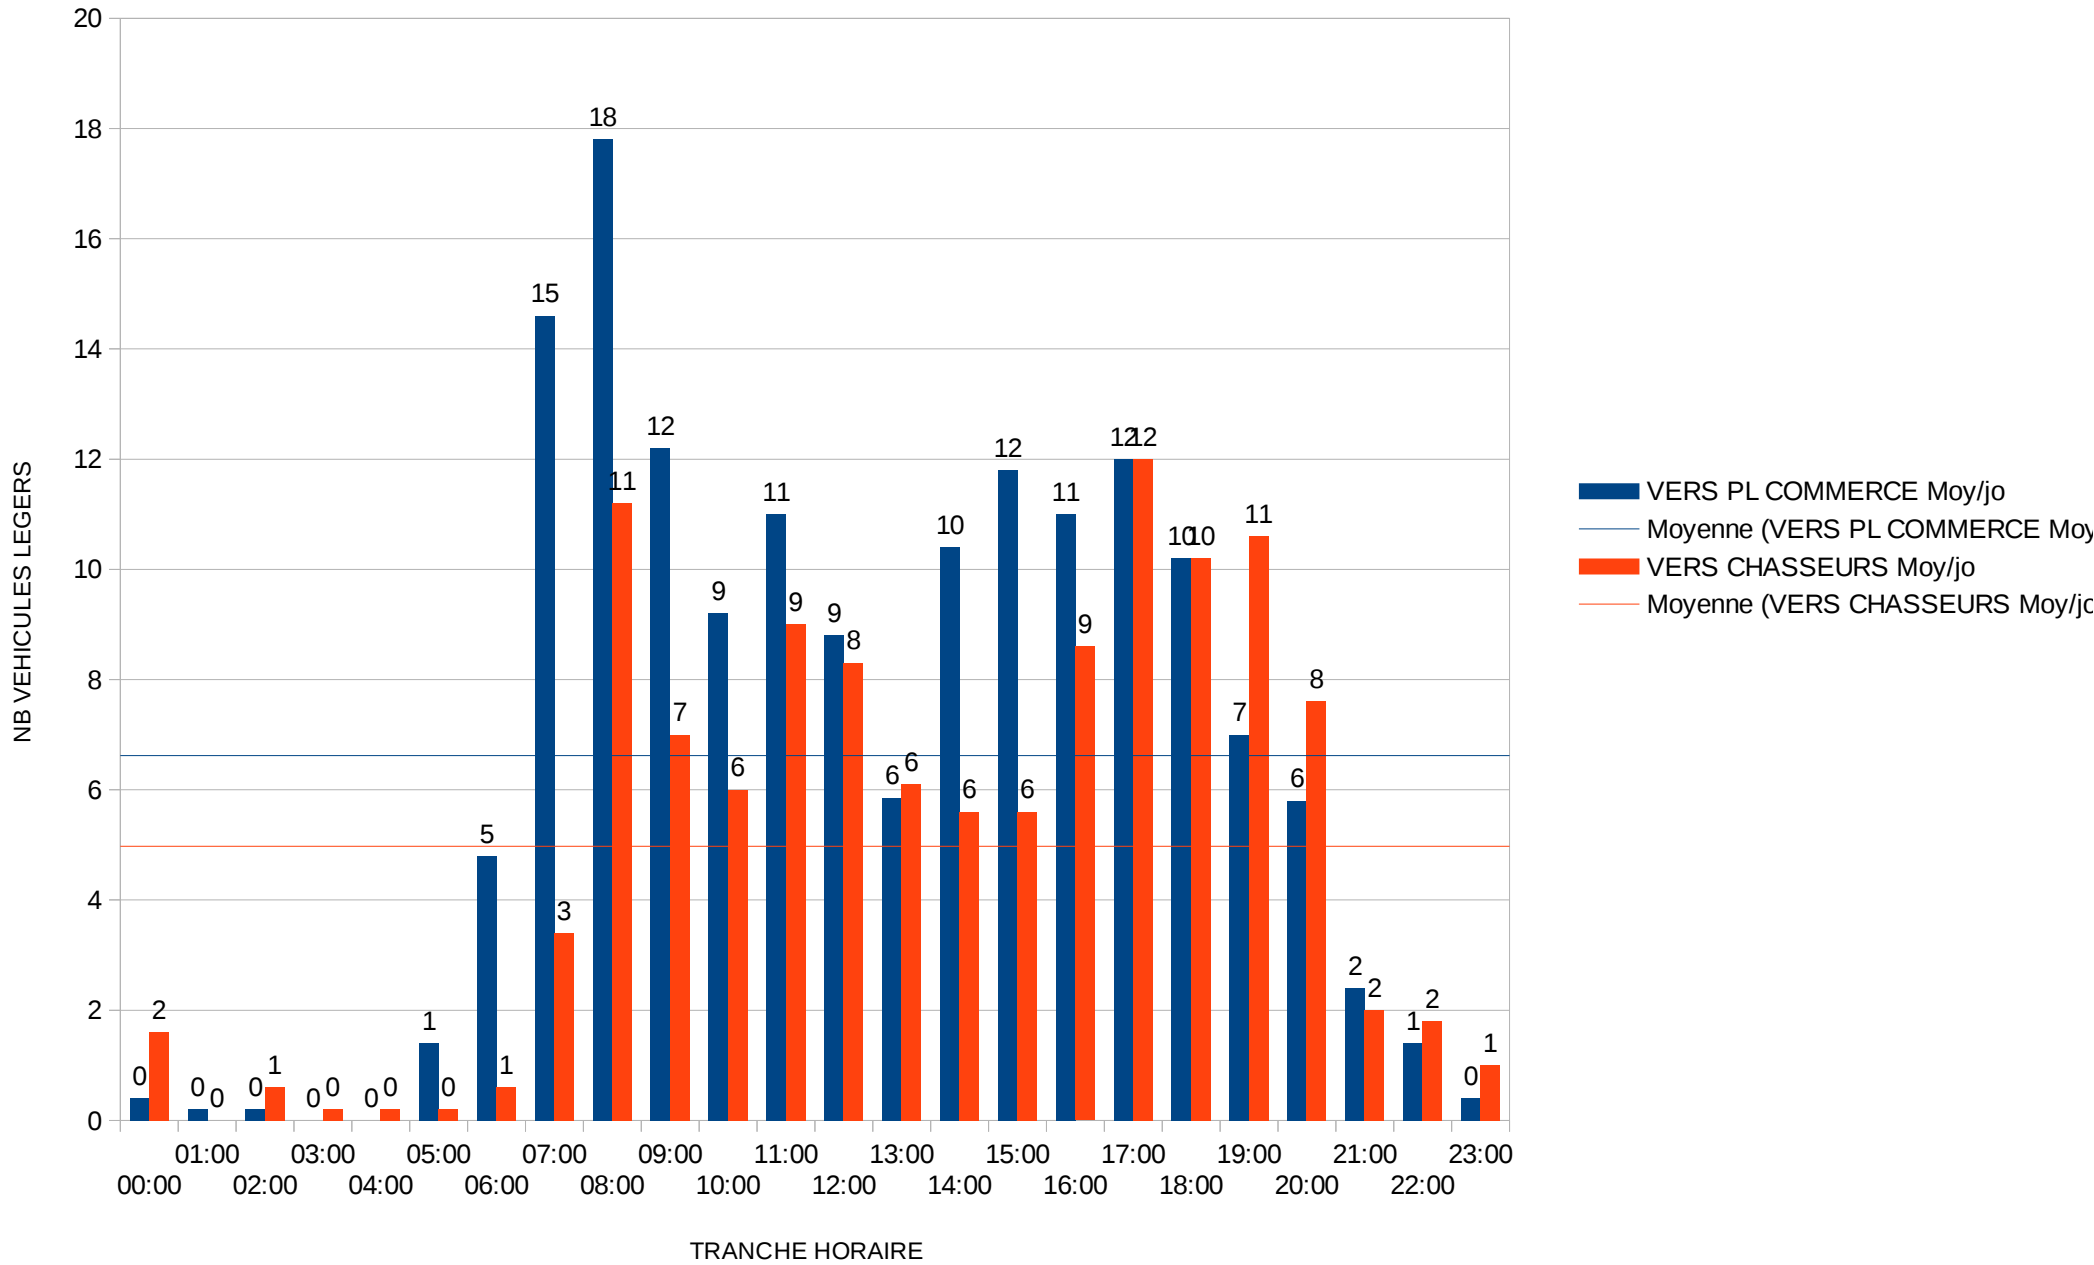

8

Poste 8 : 2 Allée du Golf

TRAFIC Horaire MOYEN (JO)