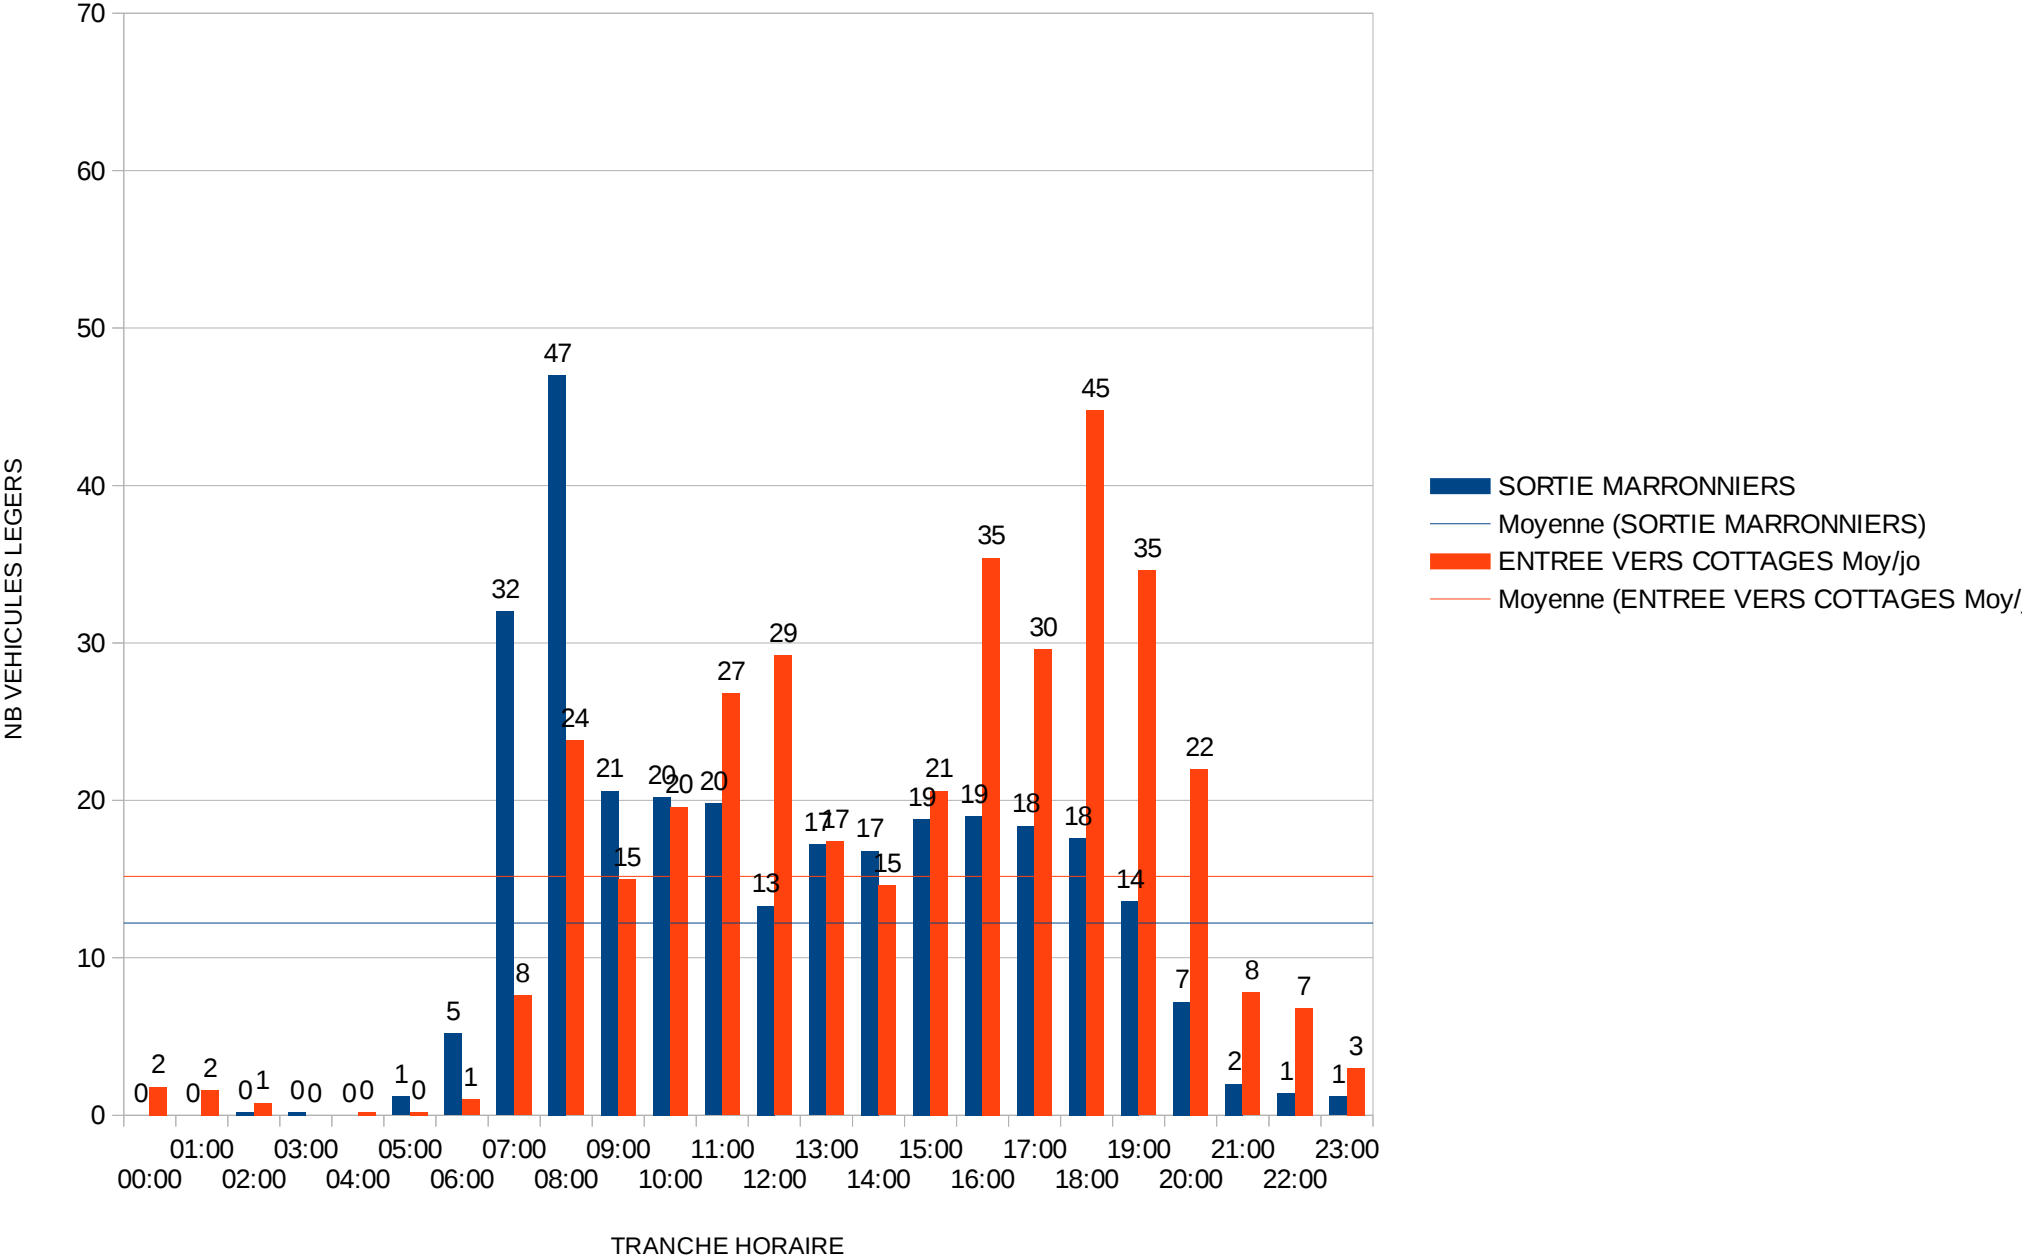

11

Poste 11 : 10 Allée des Cottages

TRAFIC HORAIRE MOYEN (JO)

11c

Poste 11 : 10 Allée des Cottages

TRAFIC Horaire MOYEN (JO)

Poste 12 : 15 Allée des Terrasses

TRAFIC HORAIRE MOYEN (JO)

12c

Poste 12 : 15 Allée des Terrasses

TRAFIC Horaire MOYEN (JO)

TRAFIC HORAIRE MOYEN (JO)

13c

Poste 13 : 19 Allée de Bellevue

TRAFIC HORAIRE MOYEN (JO)