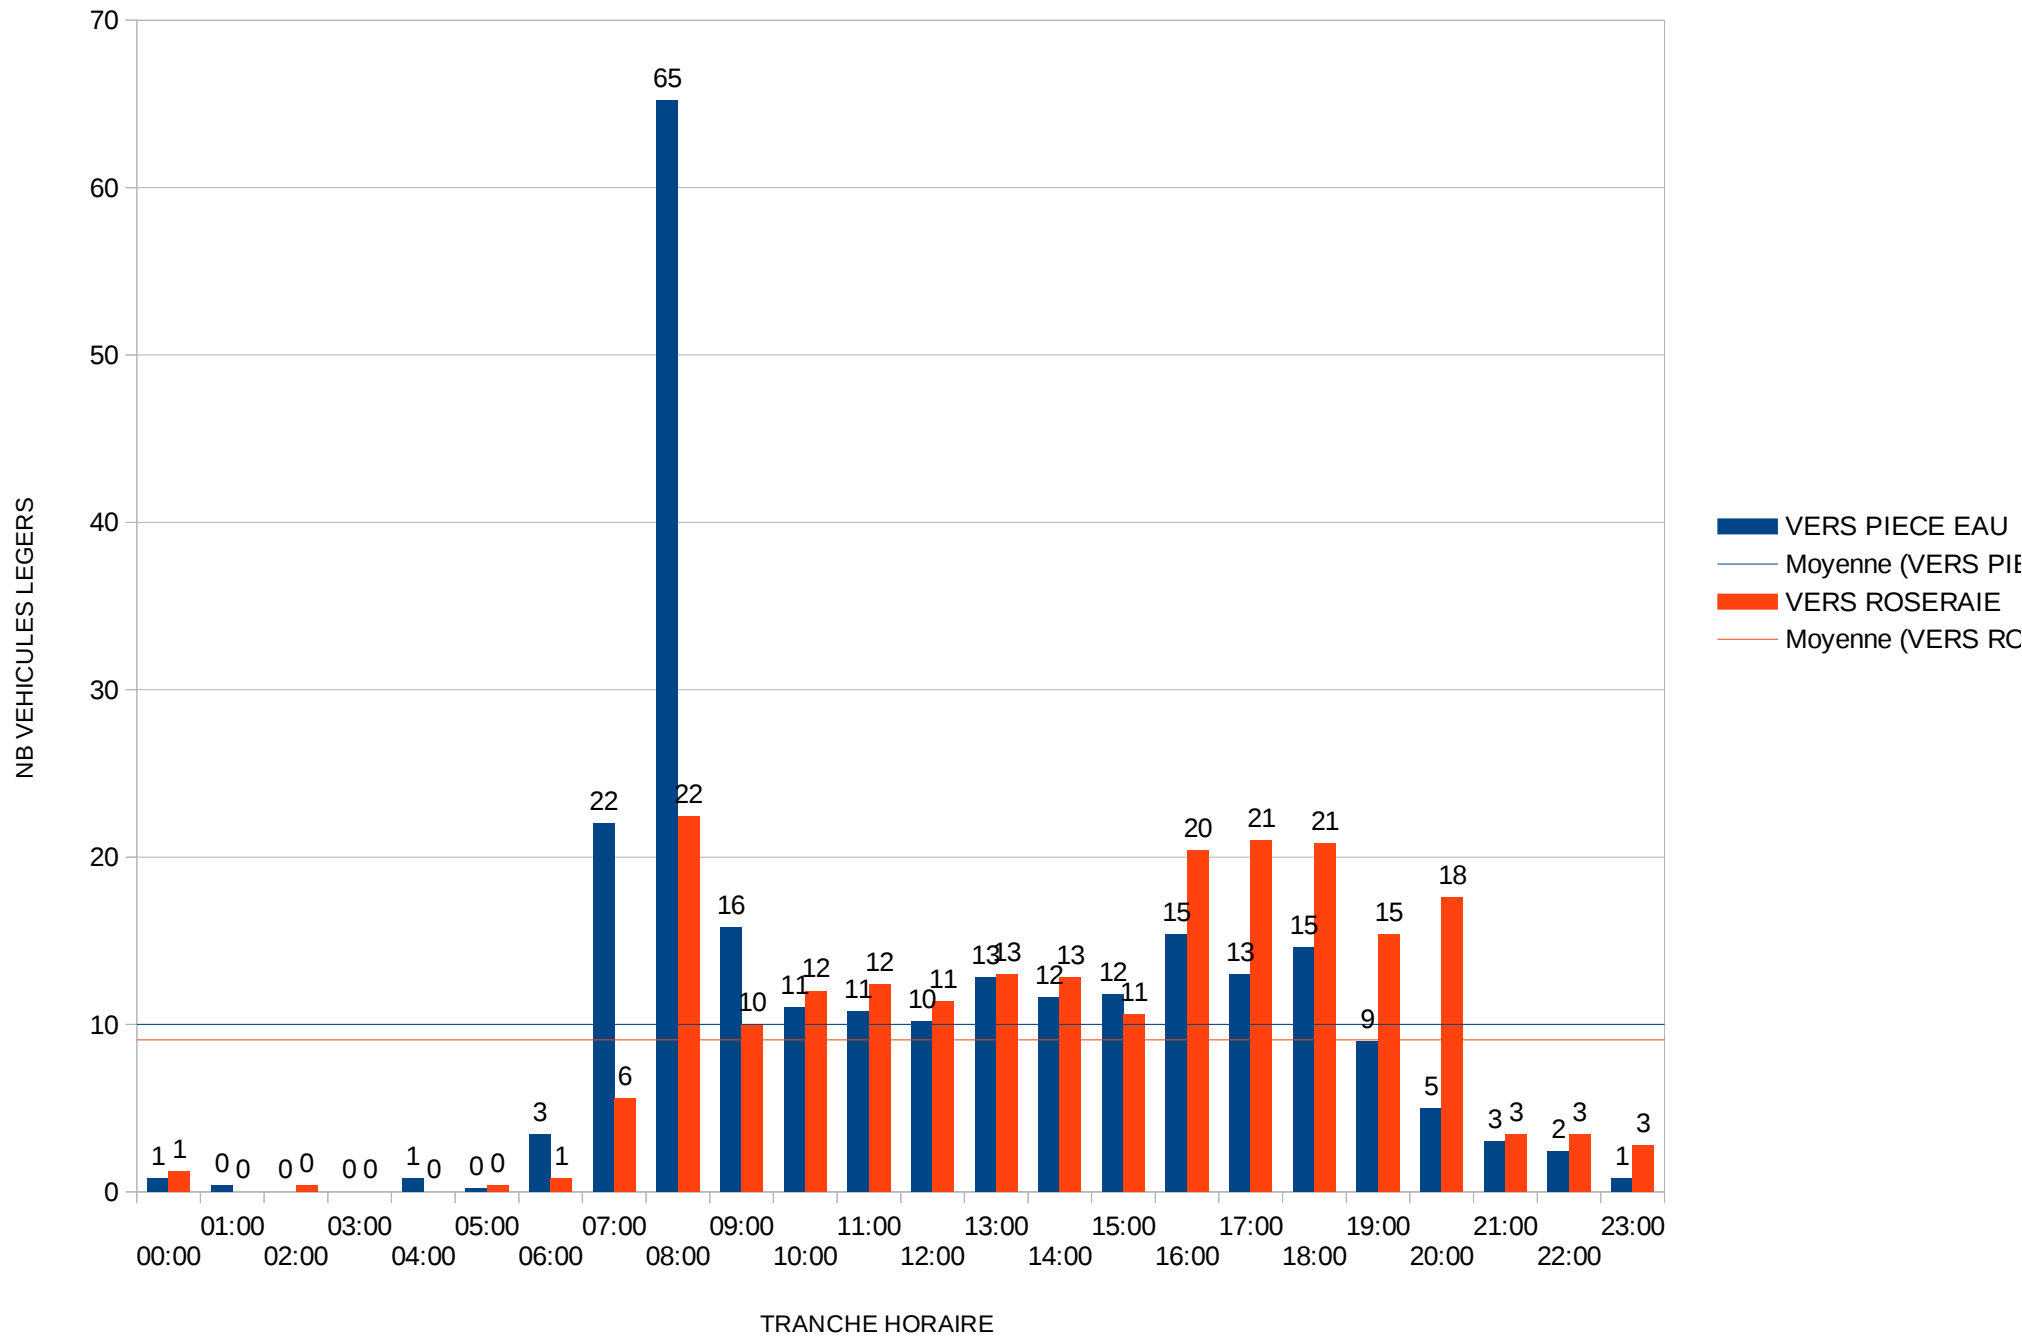

3

Poste 3 : 17 AVENUE DU CHATEAU

TRAFIC HORAIRE MOYEN (JO)