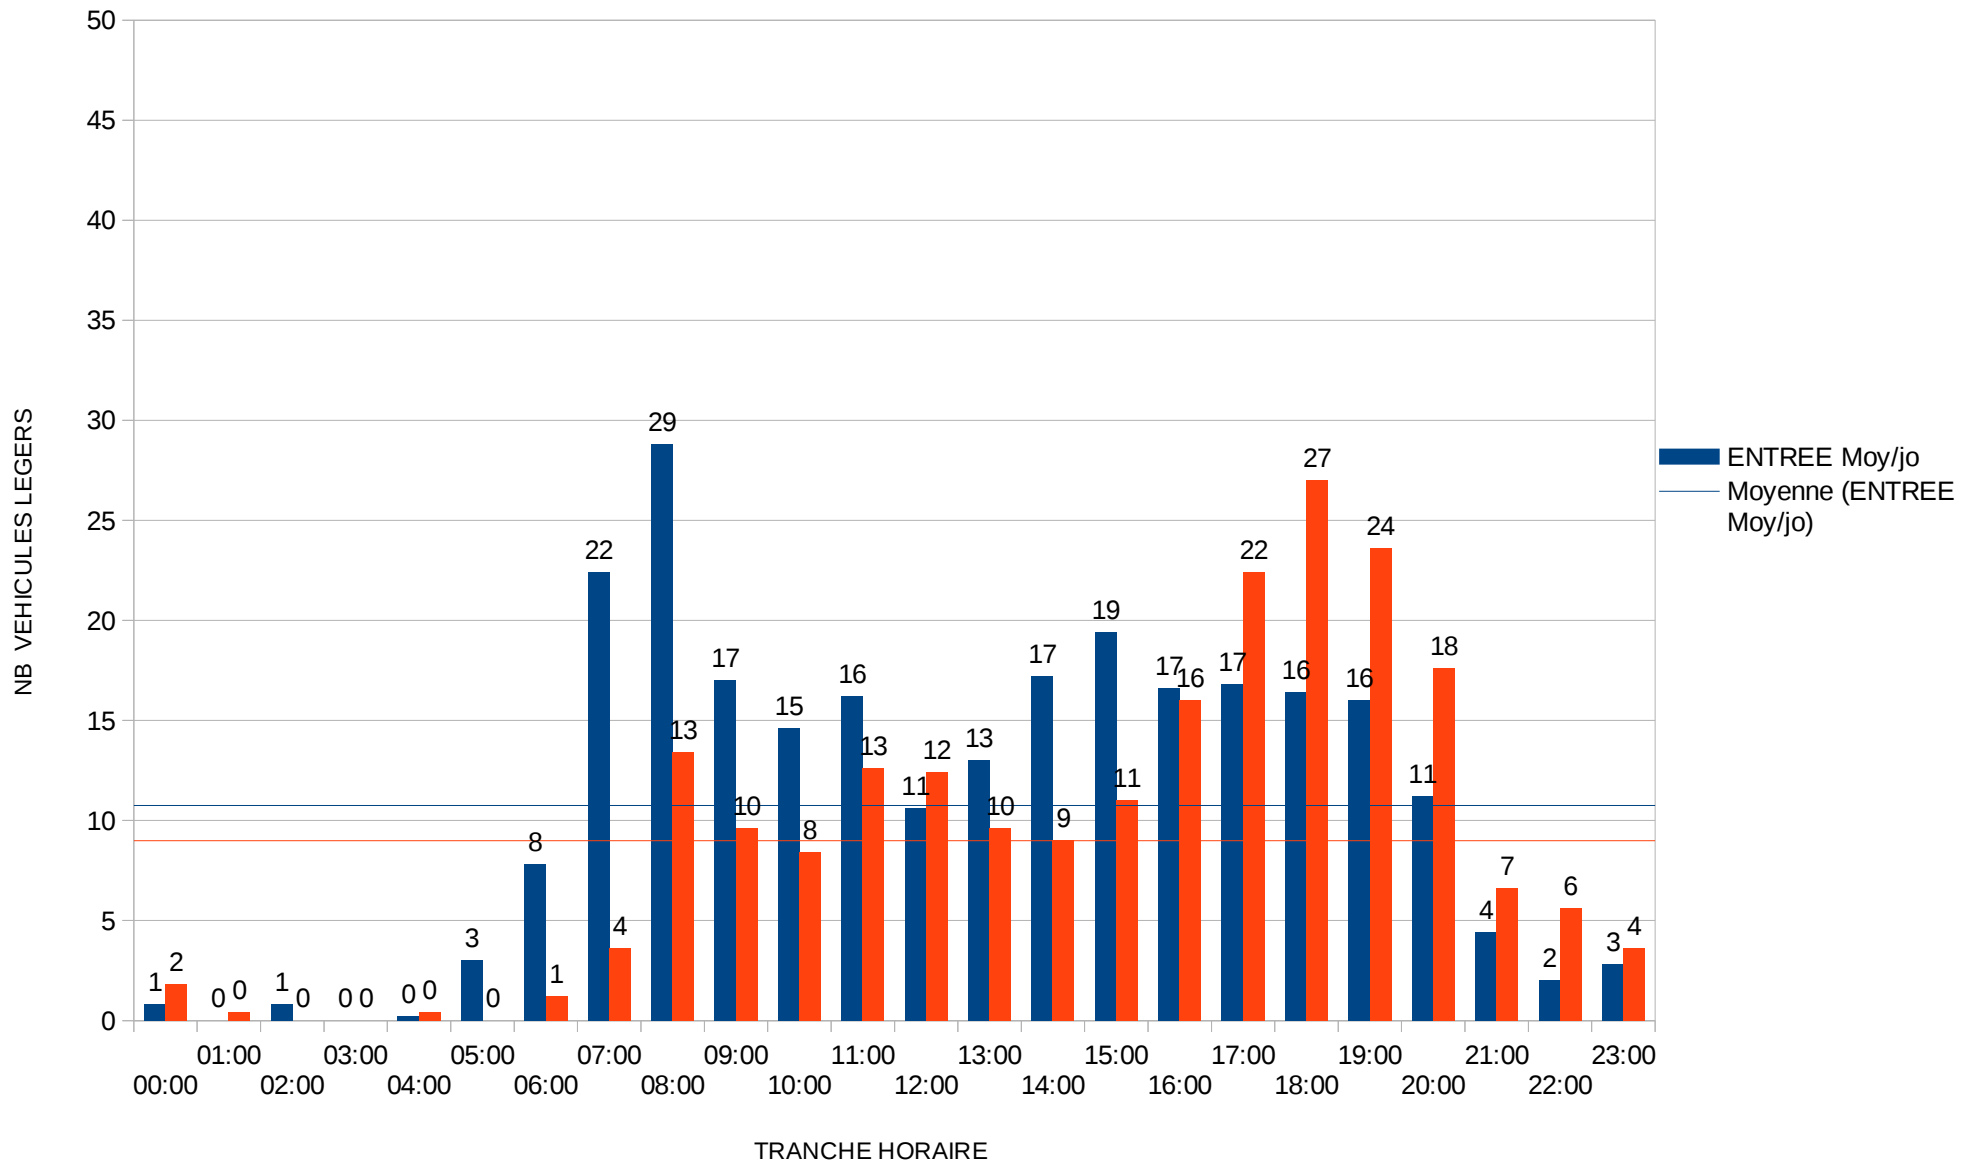

TRAFIC Horaire MOYEN (JO)

8

Poste 8 : 2 Allée du Golf

TRAFIC Horaire MOYEN (JO)

Poste 8 : 2 Allée du Golf

TRAFIC HORAIRE MOYEN (JO)

TRAFIC MOYEN HORAIRE (JO)

9c