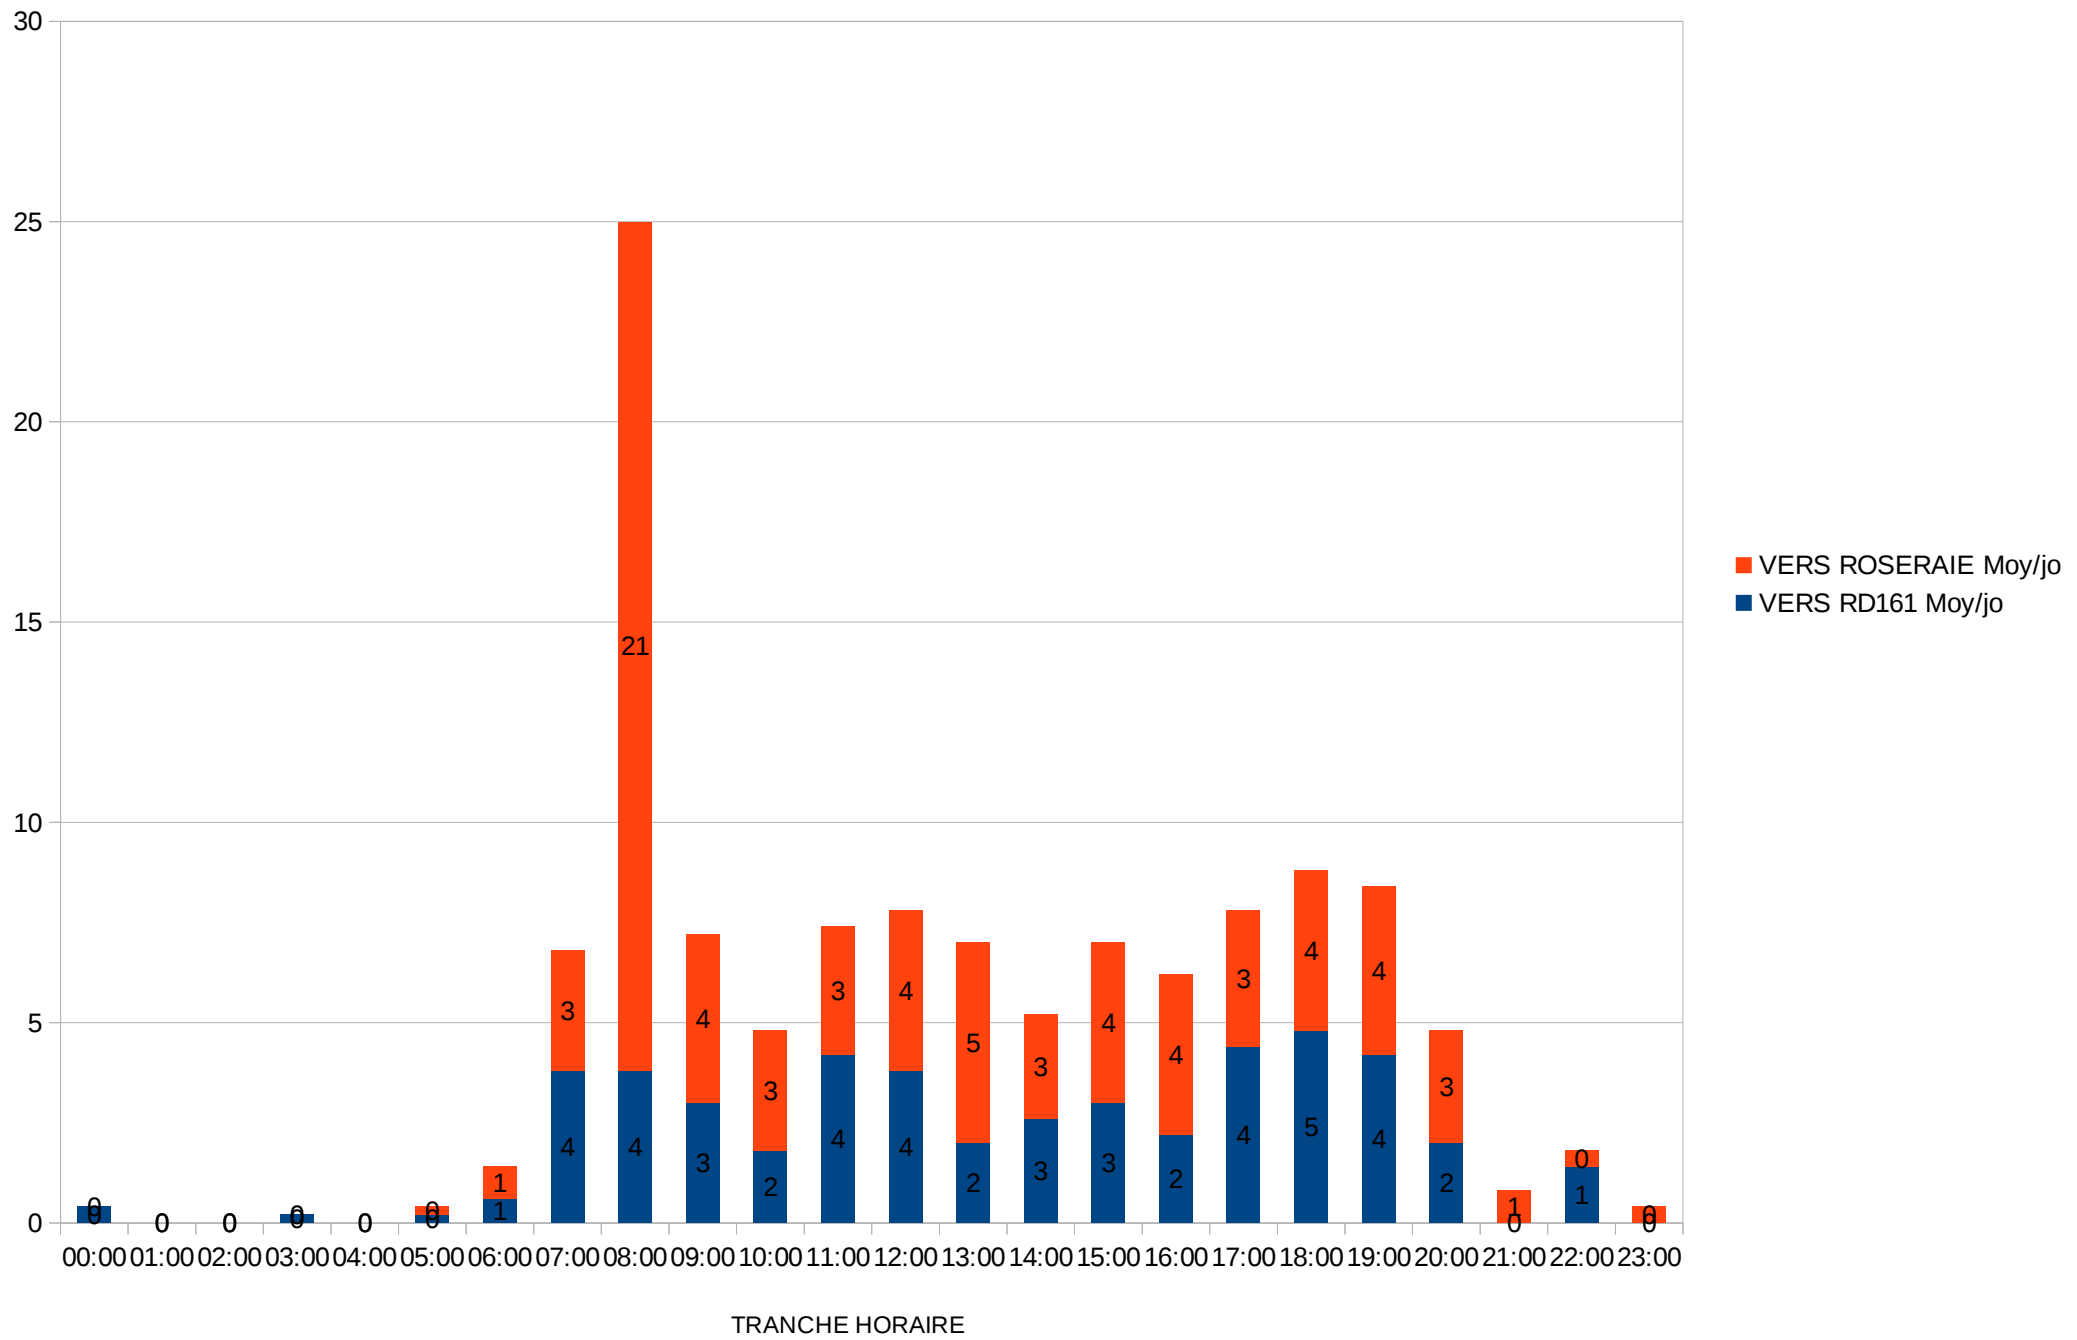

TRAFIC HORAIRE MOYEN (JO)

Poste 3 : 17 AVENUE DU CHATEAU

TRAFIC HORAIRE MOYEN (JO)

Poste 4 : 2 Allée de l'Orangerie

TRAFIC HORAIRE MOYEN (JO)

Poste 4 : 2 Allée de l'Orangerie

TRAFIC Horaire MOYEN (JO)

5

Poste 5 : 18 Allée de La Roseraie

TRAFIC Horaire MOYEN (JO)

5c

Poste 5 : 18 Allée de La Roseraie

TRAFIC Horaire MOYEN (JO)

6

Poste 6 : Entrée 1 Allée des Potagers

TRAFIC HORAIRE MOYEN (JO)