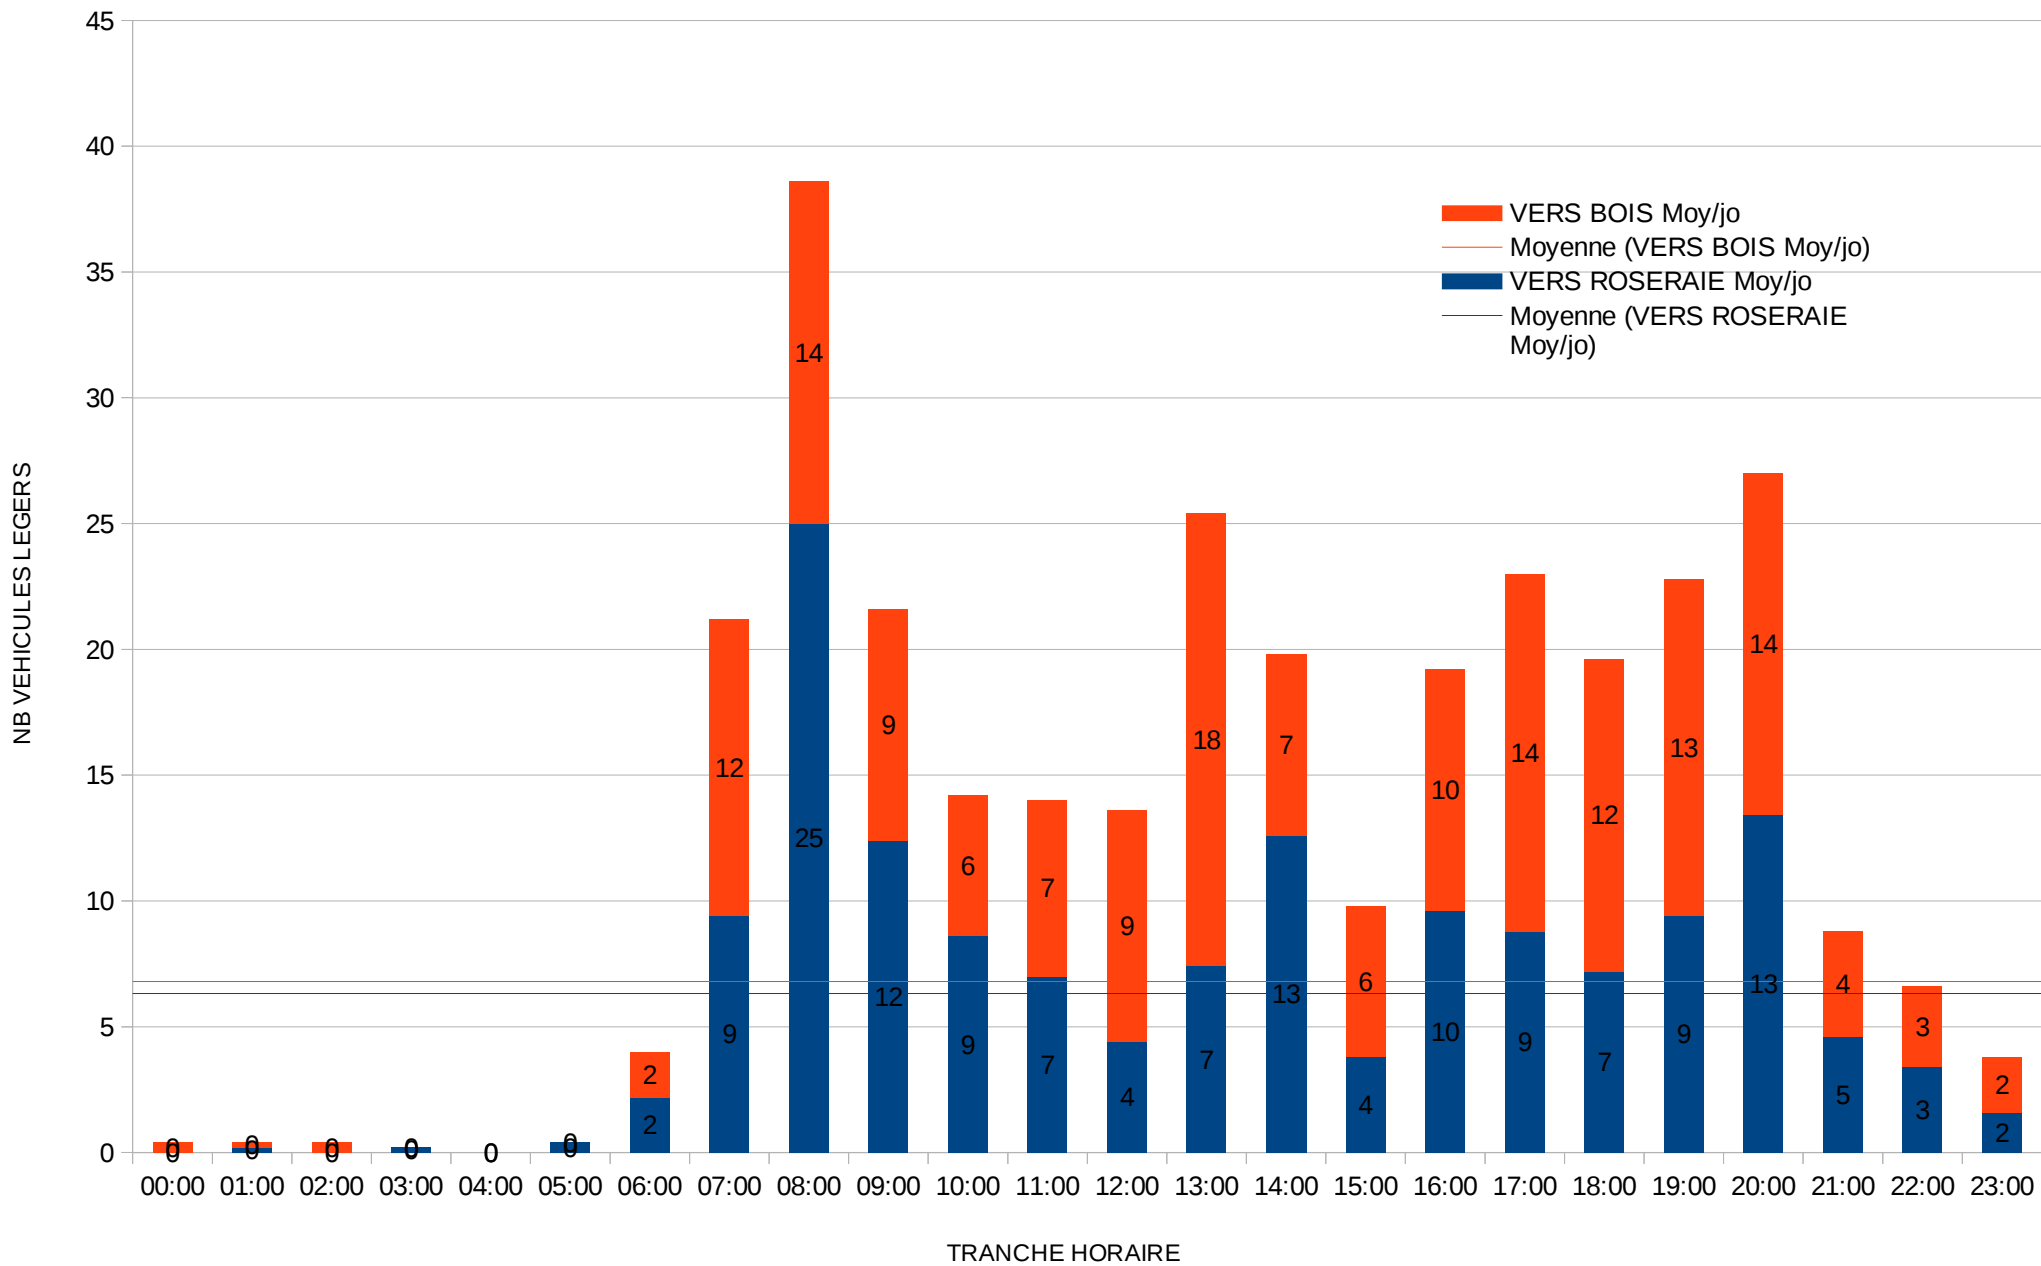

7c

Poste 7 : 11 Allée des Potagers

TRAFIC Horaire MOYEN (JO)