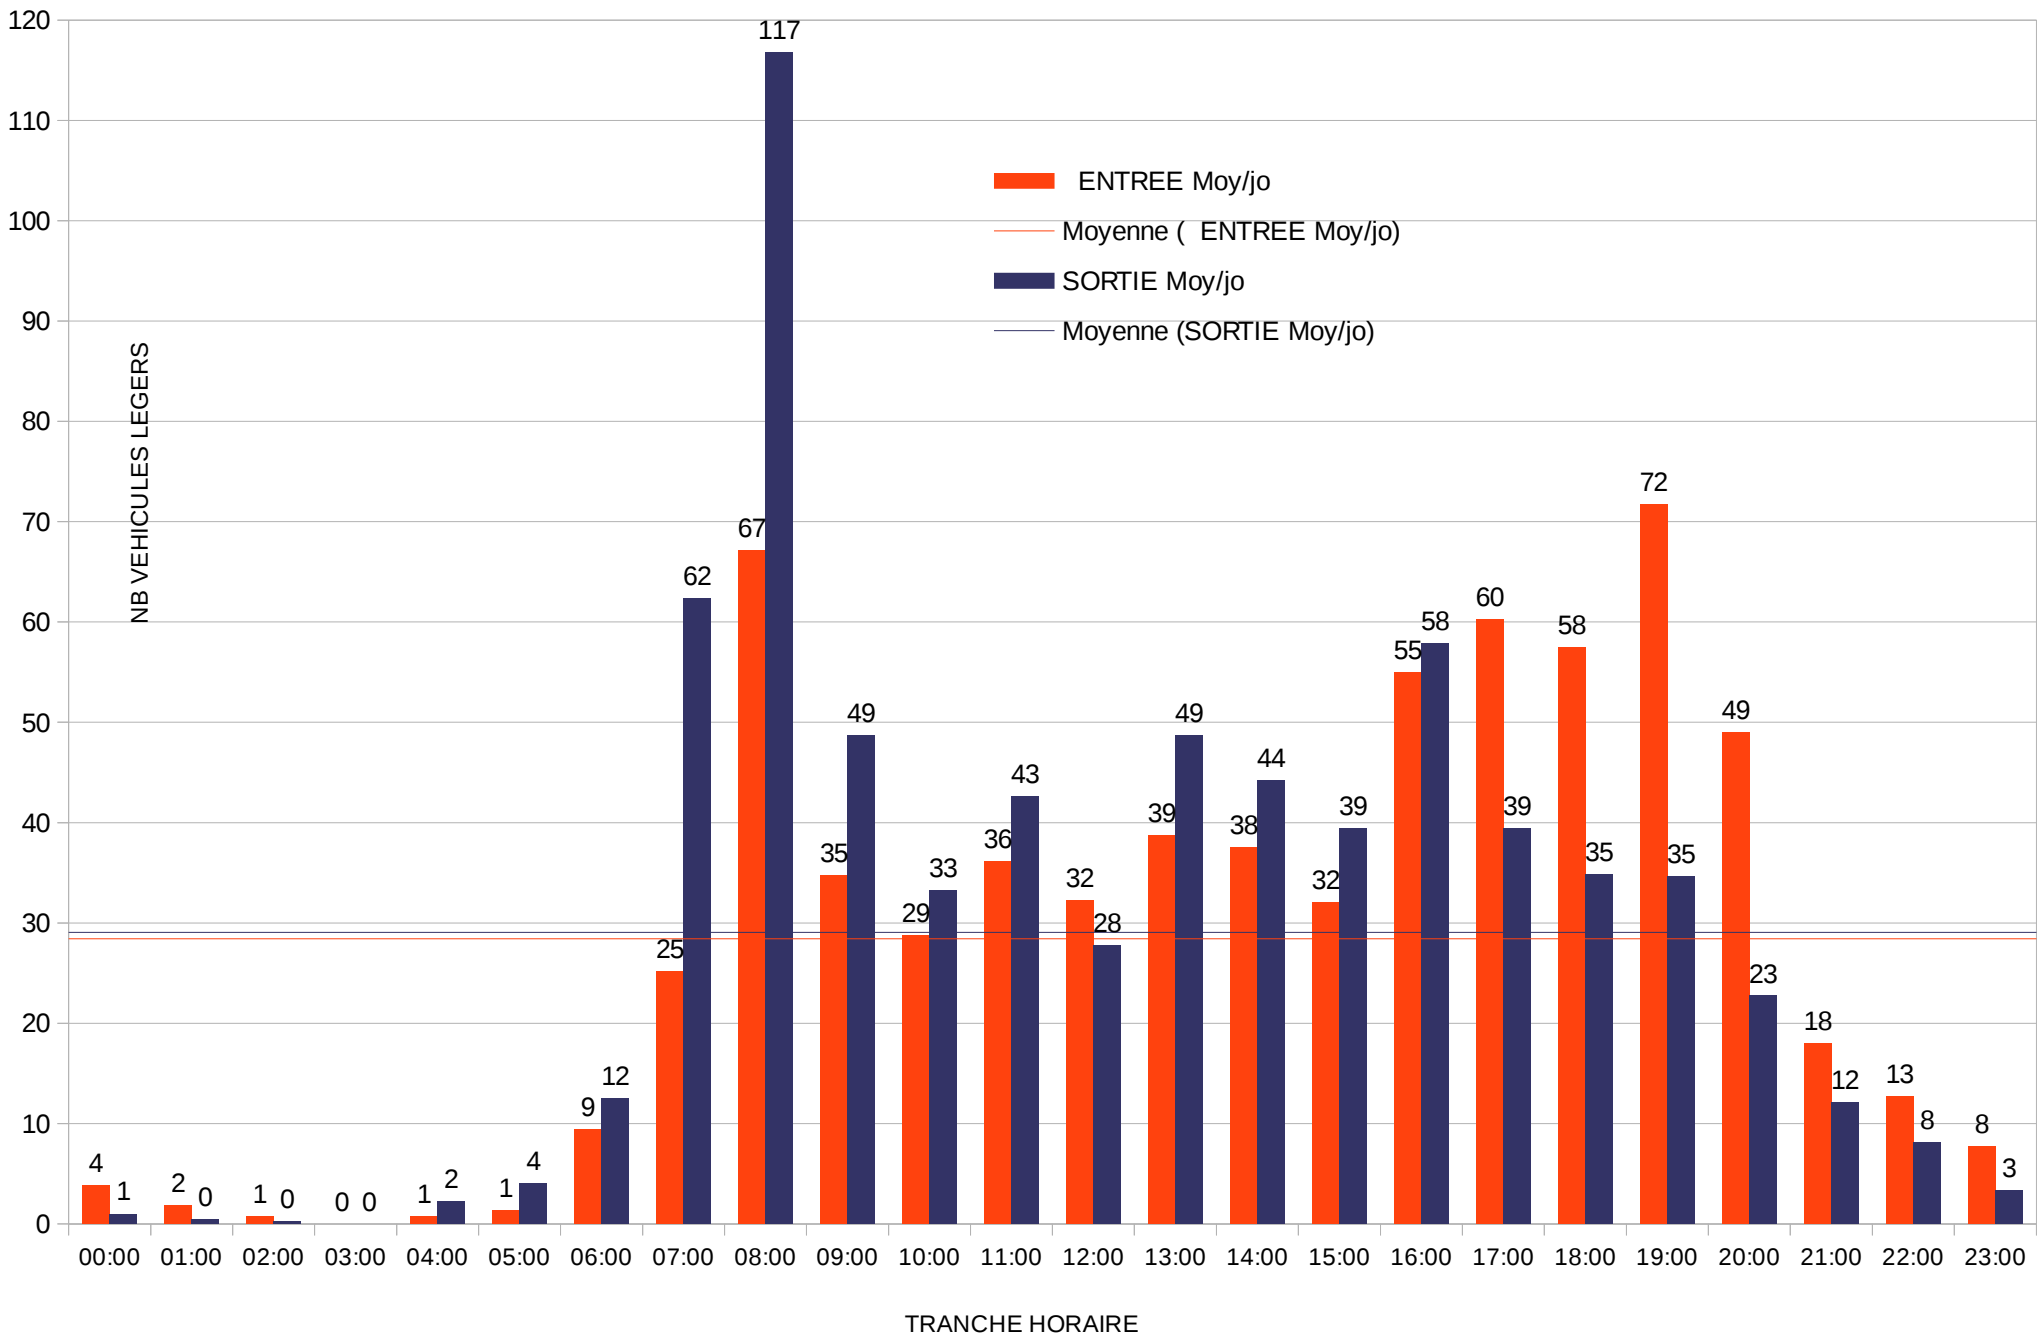

VILLE DU PECQ

Domaine de Grandchamp

Dressé et dessiné par
H CHARPENTIER Géomètre-Expert D.P.L.G.
SAINT-GERMAIN EN LAYE - ☎ 34 5114 97

1

Poste 1 : Entrée Avenue de Grandchamps

Trafic Horaire Moyen JO

1c

Poste 1 : Entrée Avenue de Grandchamps

Trafic Horaire Moyen JO

2

Poste 2 : 3 Avenue de Grandchamps

Trafic Horaire Moyen (JO)

Poste 2 : 3 Avenue de Grandchamps

Trafic Horaire Moyen (JO)

3

Poste 3 : 17 AVENUE DU CHATEAU

Poste 5 : 18 Allée de La Roseraie

TRAFIC Horaire MOYEN (JO)

5c

Poste 5 : 18 Allée de La Roseraie

TRAFIC Horaire MOYEN (JO)

6

Poste 6 : Entrée 1 Allée des Potagers

TRAFIC HORAIRE MOYEN (JO)