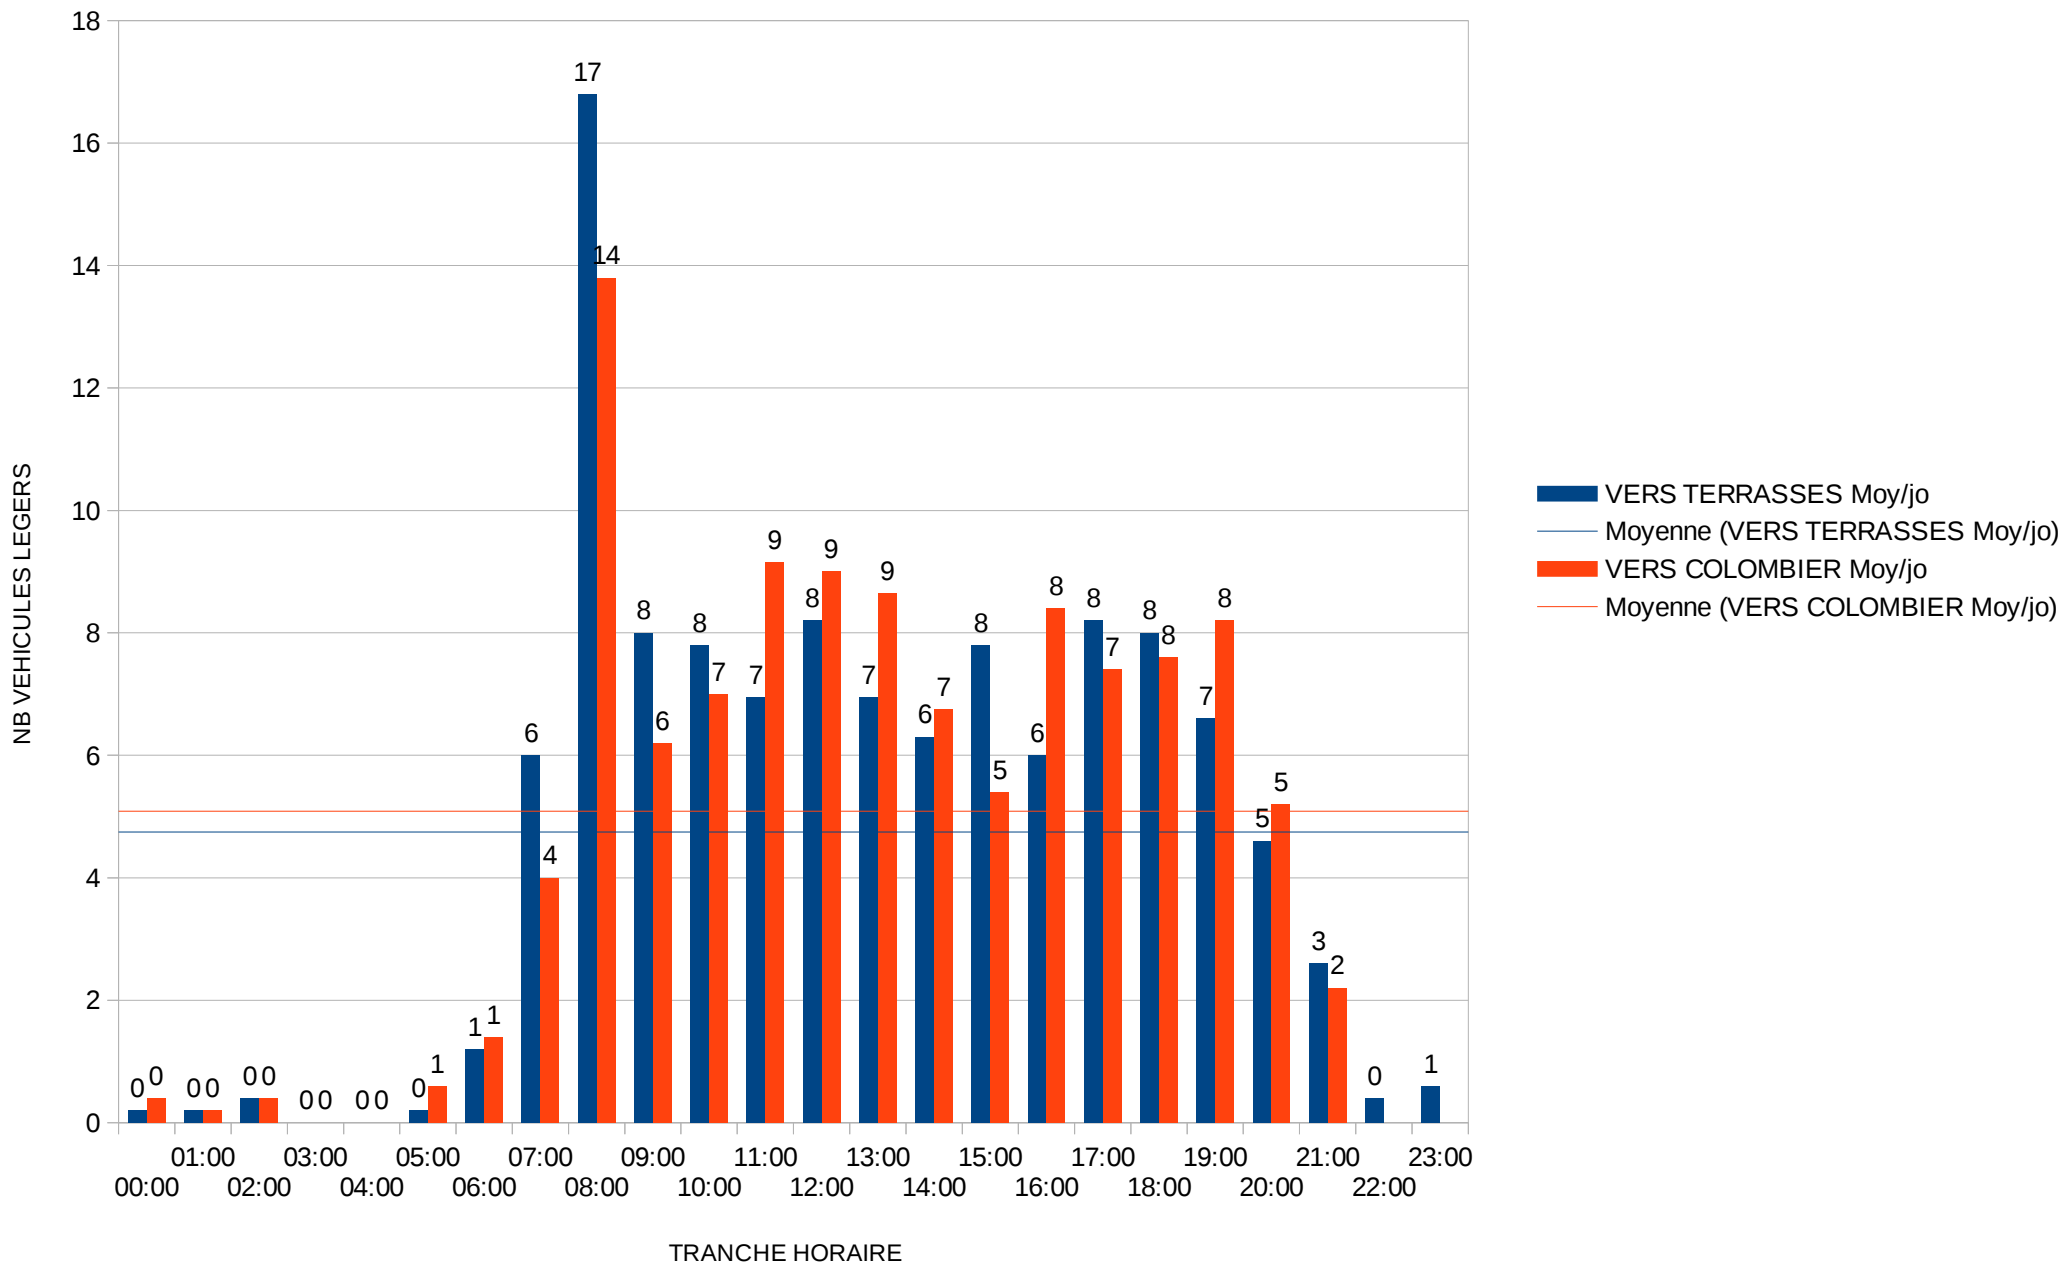

11

Poste 11 : 10 Allée des Cottages

TRAFIC HORAIRE MOYEN (JO)