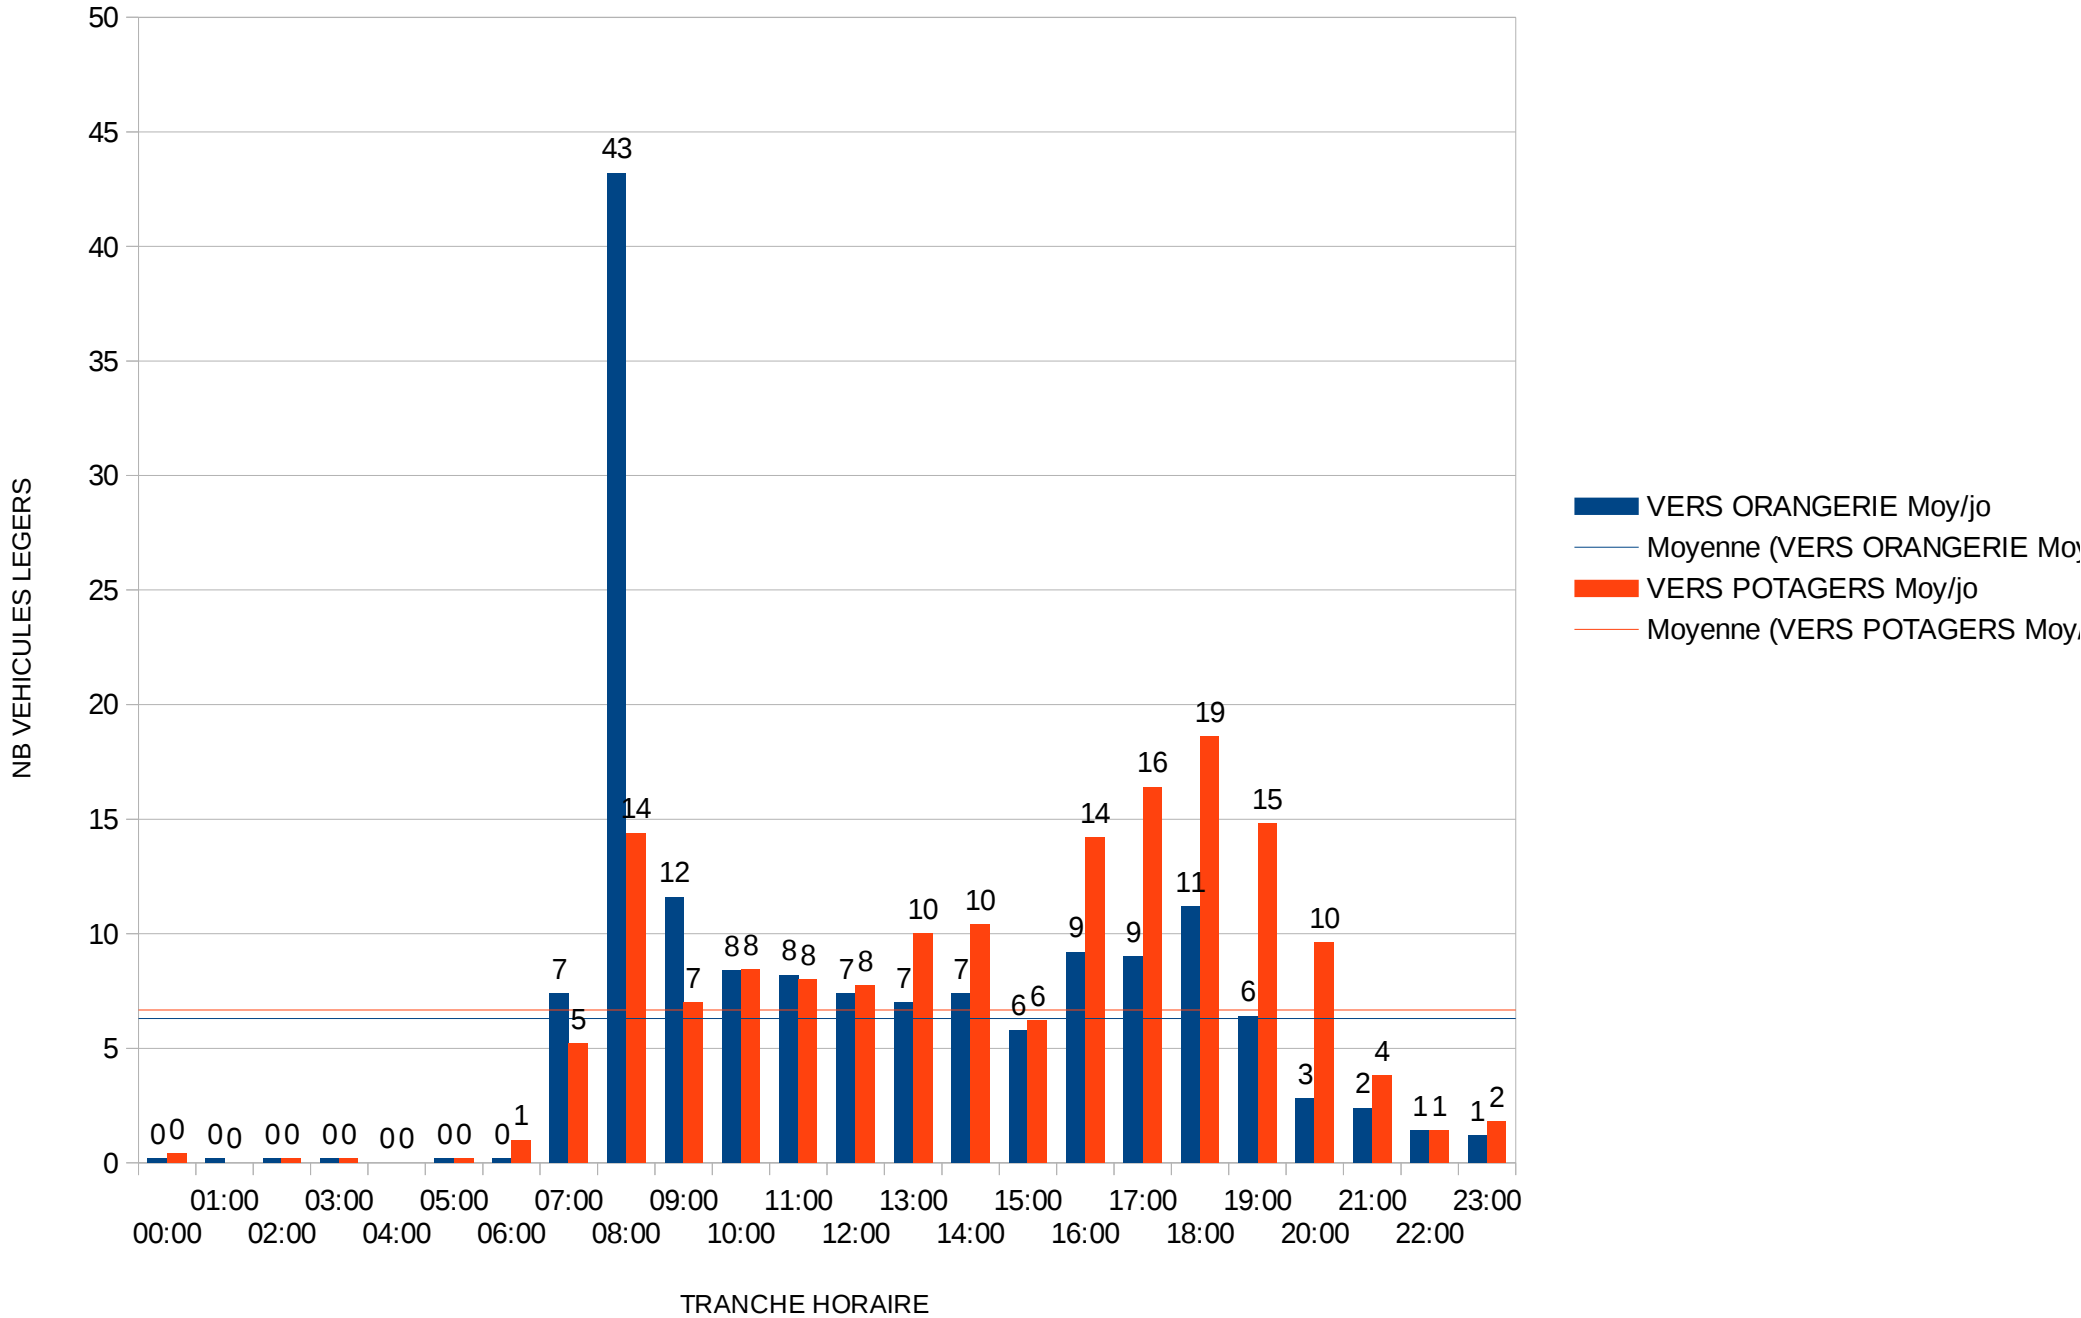

TRAFIC HORAIRE MOYEN (JO)

Poste 3 : 17 AVENUE DU CHATEAU

TRAFIC HORAIRE MOYEN (JO)

Poste 4 : 2 Allée de l'Orangerie

TRAFIC HORAIRE MOYEN (JO)

Poste 4 : 2 Allée de l'Orangerie

TRAFIC Horaire MOYEN (JO)

5

Poste 5 : 18 Allée de La Roseraie

TRAFIC Horaire MOYEN (JO)

5c

Poste 5 : 18 Allée de La Roseraie

TRAFIC Horaire MOYEN (JO)

6

Poste 6 : Entrée 1 Allée des Potagers

TRAFIC HORAIRE MOYEN (JO)