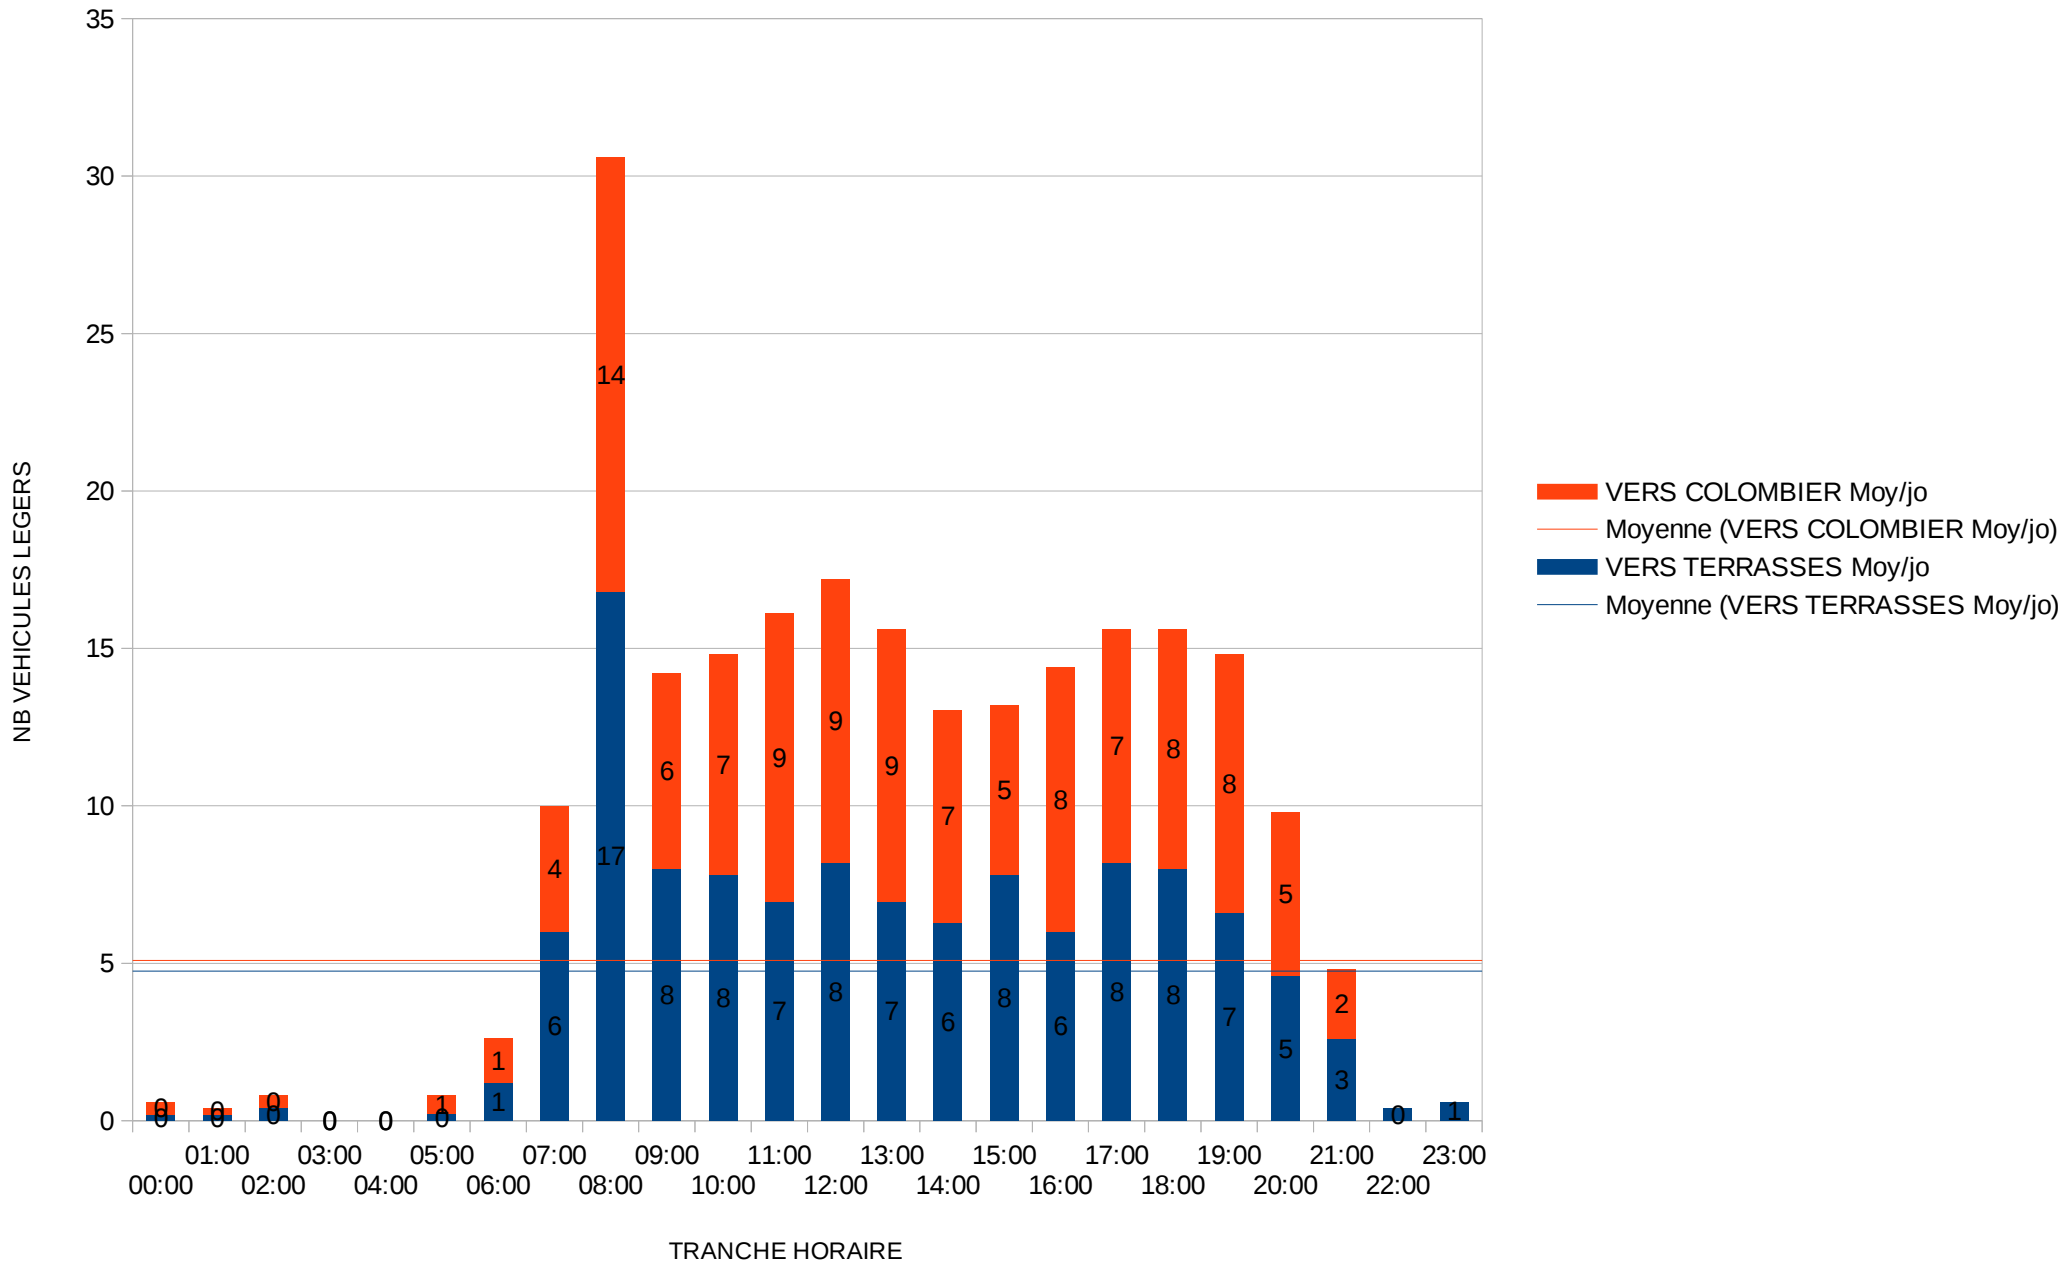

11

Poste 11 : 10 Allée des Cottages

TRAFIC HORAIRE MOYEN (JO)

11c

Poste 11 : 10 Allée des Cottages

TRAFIC Horaire MOYEN (JO)

Poste 12 : 15 Allée des Terrasses

TRAFIC HORAIRE MOYEN (JO)

12c

Poste 12 : 15 Allée des Terrasses

TRAFIC Horaire MOYEN (JO)

TRAFIC HORAIRE MOYEN (JO)

13c

Poste 13 : 19 Allée de Bellevue

TRAFIC HORAIRE MOYEN (JO)